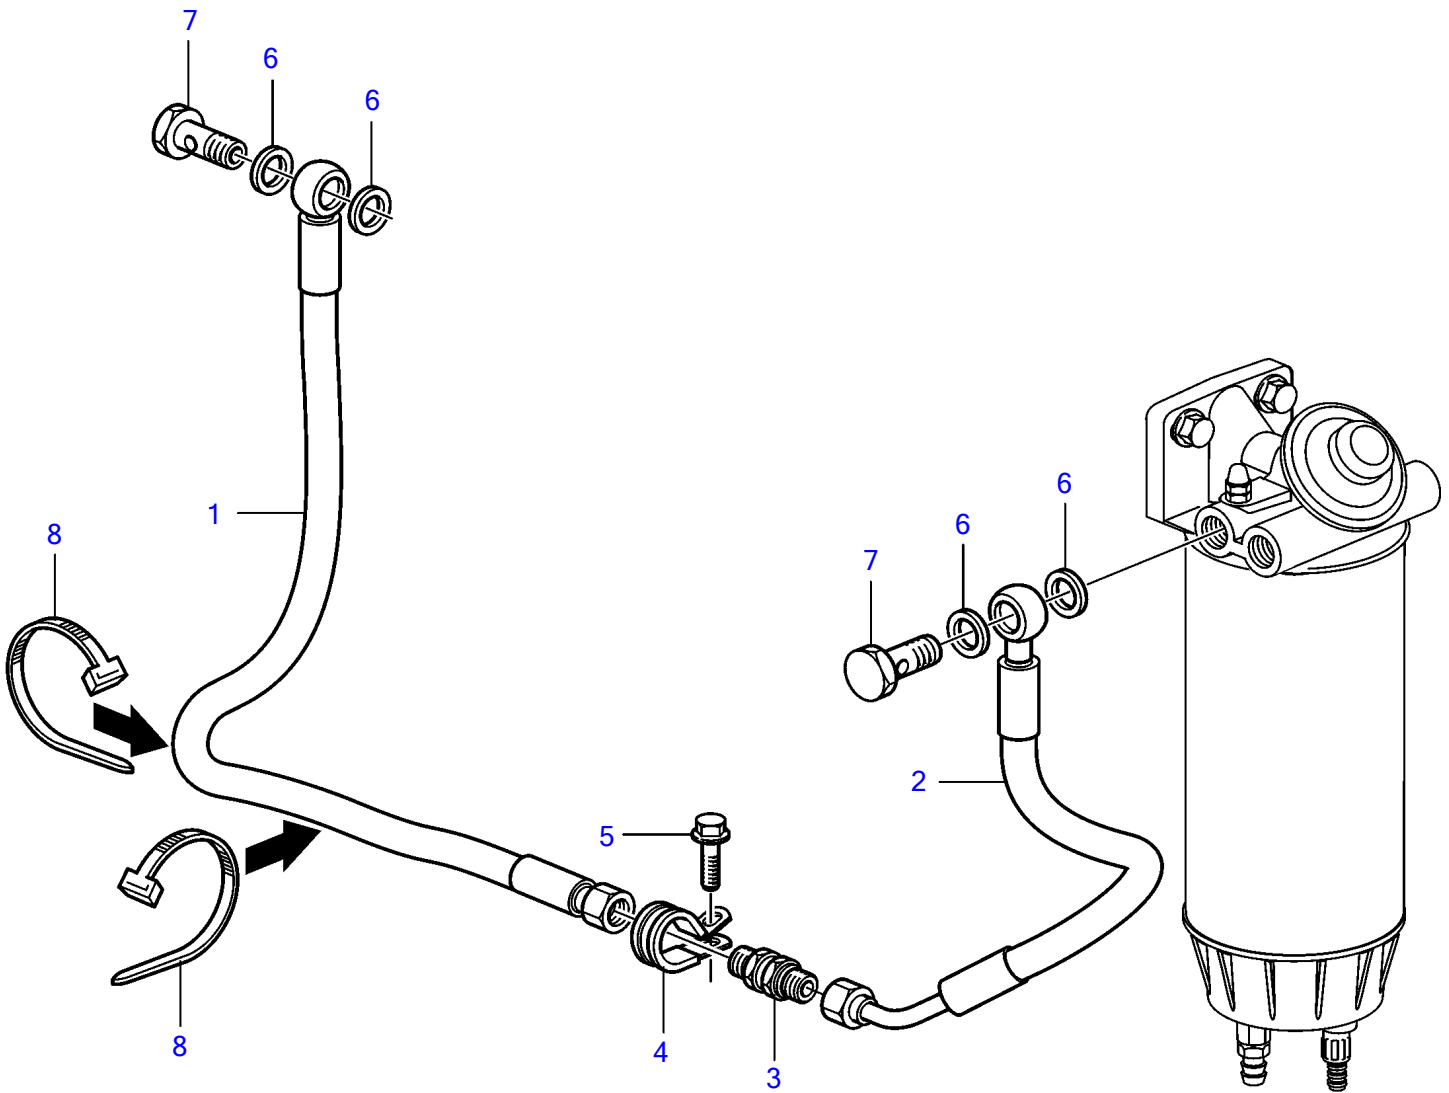

D12D-A MG, D12D-E MG

23705

D12D-A MG, D12D-E MG

REF	PART NO.	QTY	DESCRIPTION
1	3843814	1	Fuel hose
2	3843815	1	Fuel hose
3	3883320	1	Fuel valve
4	947827	1	Clamp
5	946440	1	Flange screw
6	20852765	4	Sealing ring
7	190713	2	Hollow screw
8	1075407	1	Cable tie