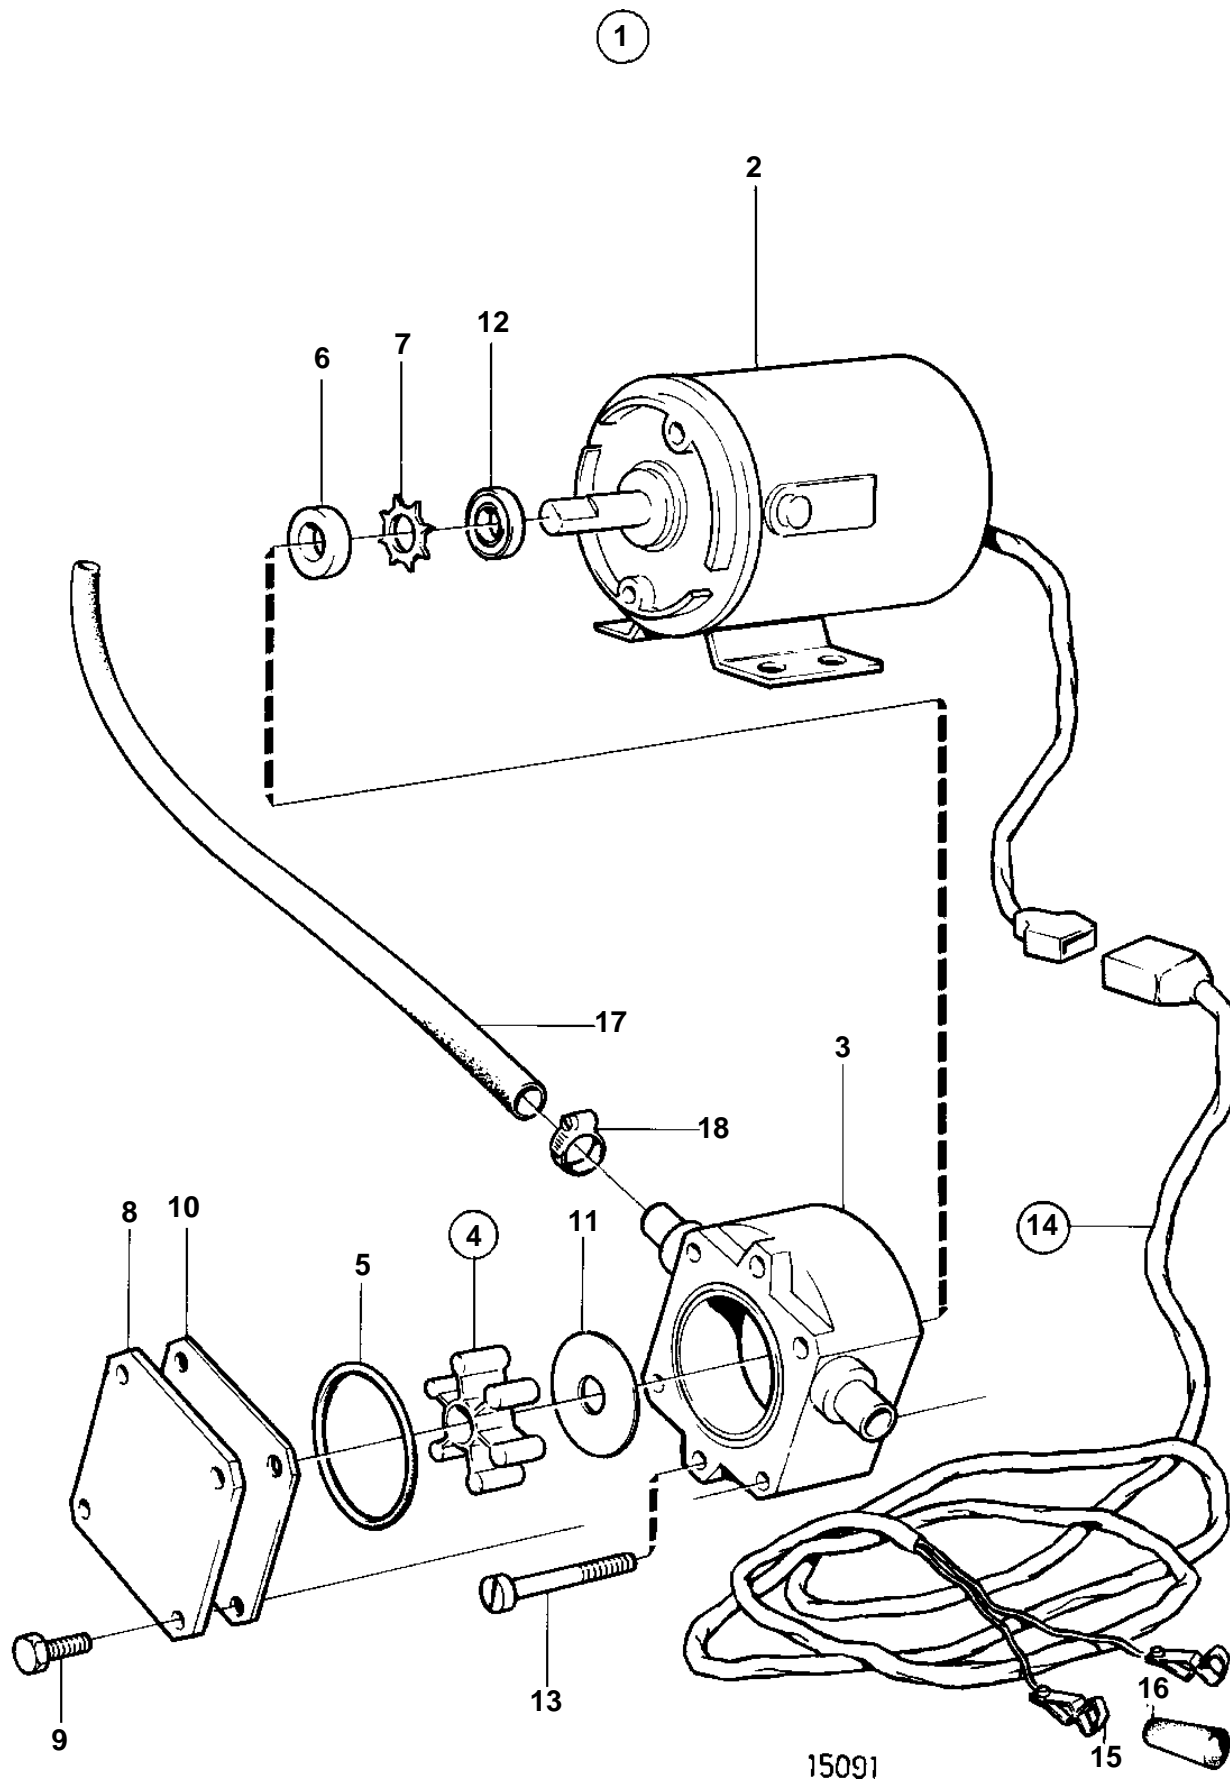

D12D-A MG

**D12D-A MG**

REF	PART NO.	QTY	DESCRIPTION	NOTES
1	843410	1	Oil bilge pump	24V
2	842222	1	· Electrical motor	
3	844015	1	· · Housing	
4	844022	1	· · Impeller kit	
5		1	· · · O-ring	
6		1	· · · Sealing ring	
7		1	· · · Lock ring	
8	844018	1	· · Cover	
9	844021	4	· · Screw	
10	844017	1	· · Wear washer	
11	844016	1	· · Wear washer	
12	844019	1	· · Oil deflector ring	
13	847464	2	· · Screw	
14	843113	1	· Cable trunk	
15	844280	2	· · Cable terminal	
16		1	· · Isolator	BLACK
		1	· · Isolator	RED
17	943707	X	· Rubber hose	
18	943471	3	· Hose clamp	