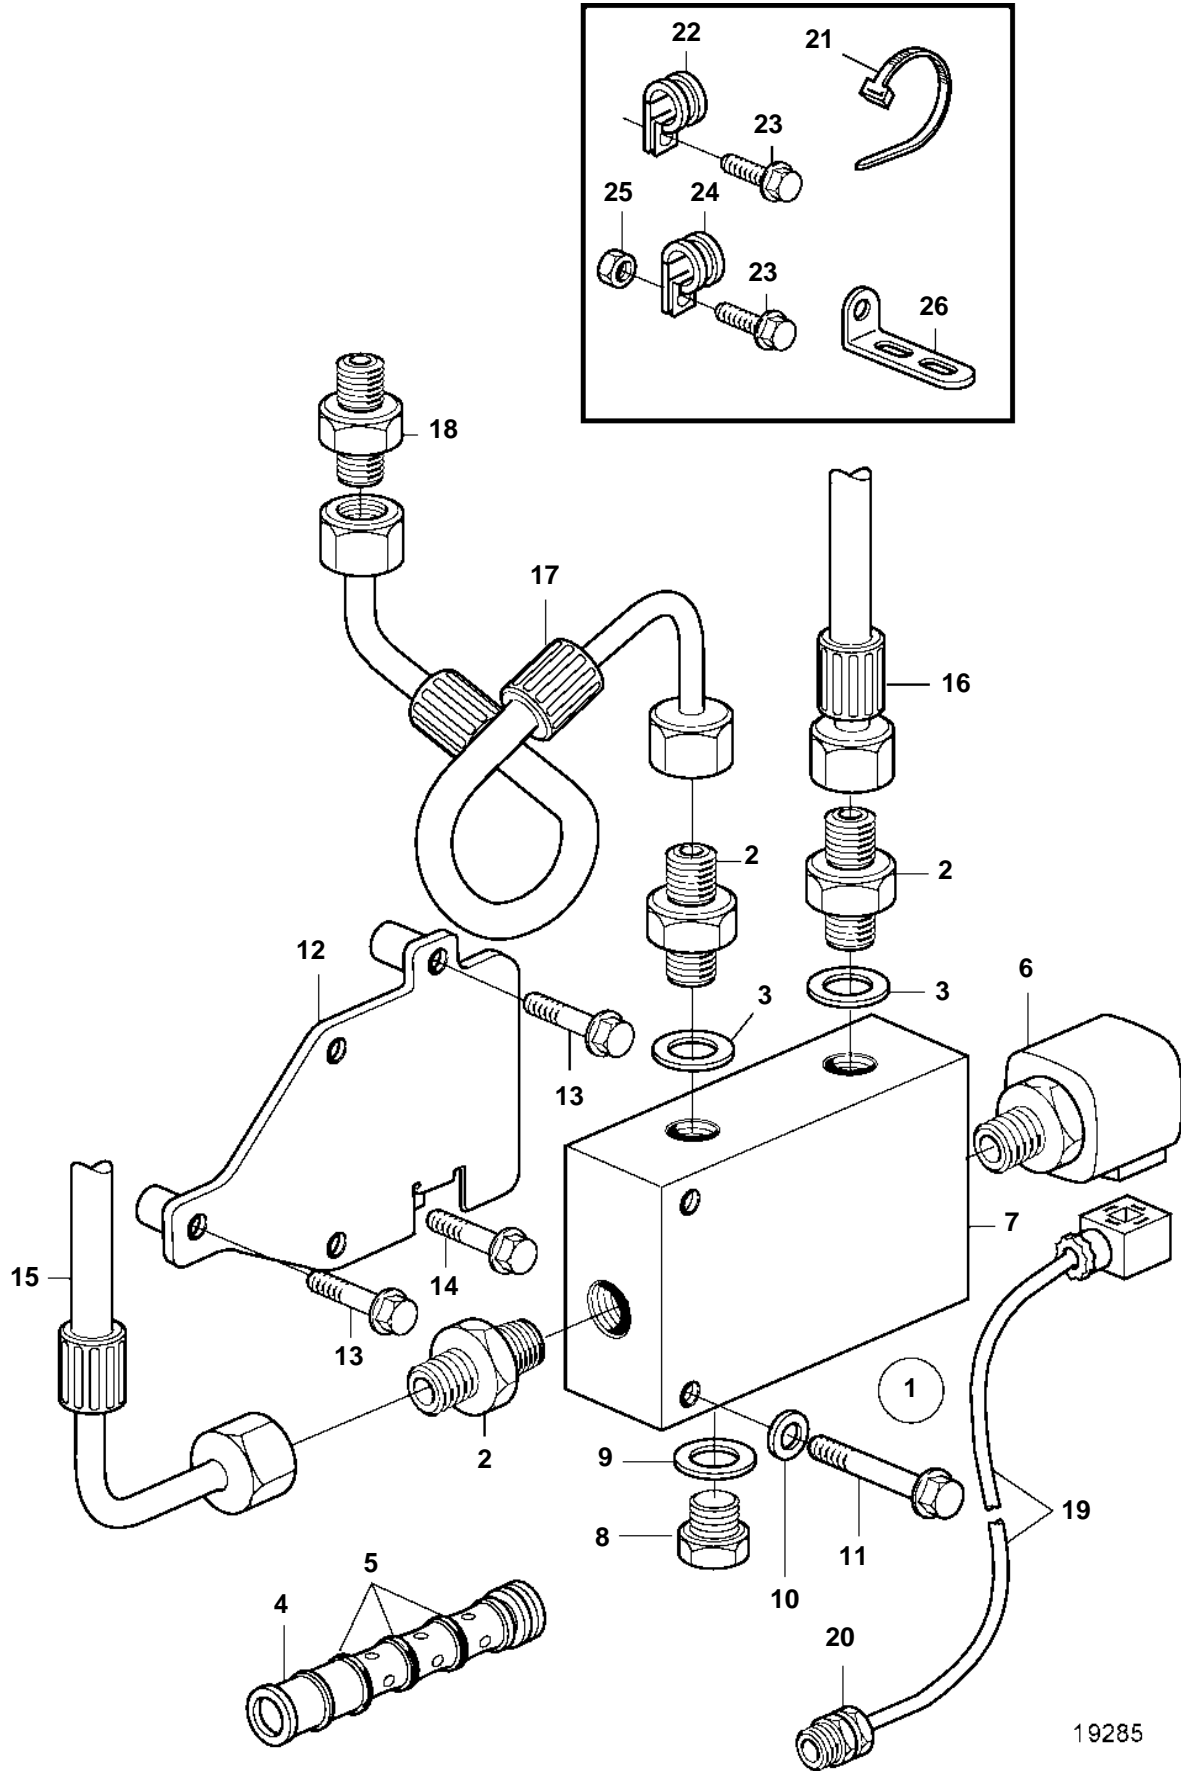

D12D-A MG

19285

## D12D-A MG

REF	PART NO.	QTY	DESCRIPTION	NOTES
1	3835754	1	Shut-off valve	
2	983388	3	· Nipple	
3	947629	3	· Gasket	
4	3835759	1	· Valve	
5	3835803	1	· Gasket kit	
6	3835762	1	· Solenoid	
7	3835761	1	· Valve housing	
8	963799	1	Nipple	
9	190957	1	Gasket	
10	965181	2	Screw	
11	976944	2	Washer	
12	3835312	1	Bracket	
13	973924	2	Flange screw	
14	946440	1	Flange screw	
15	3835321	1	Hose	
16	3835318	1	Fuel hose	
17	3835319	1	Fuel hose	
18	977677	1	Nipple	
19	874511	1	Cable kit	
20	881191	1	Cable union	
21	1075407	2	Strip clamp	SO
	948211	X	Strip clamp	
22	942542	2	Clamp	I.D=7,9mm
23	946440	3	Flange screw	
24	949747	3	Clamp	I.D=15,9mm
25	945408	2	Flange nut	
26	965556	1	Bracket	