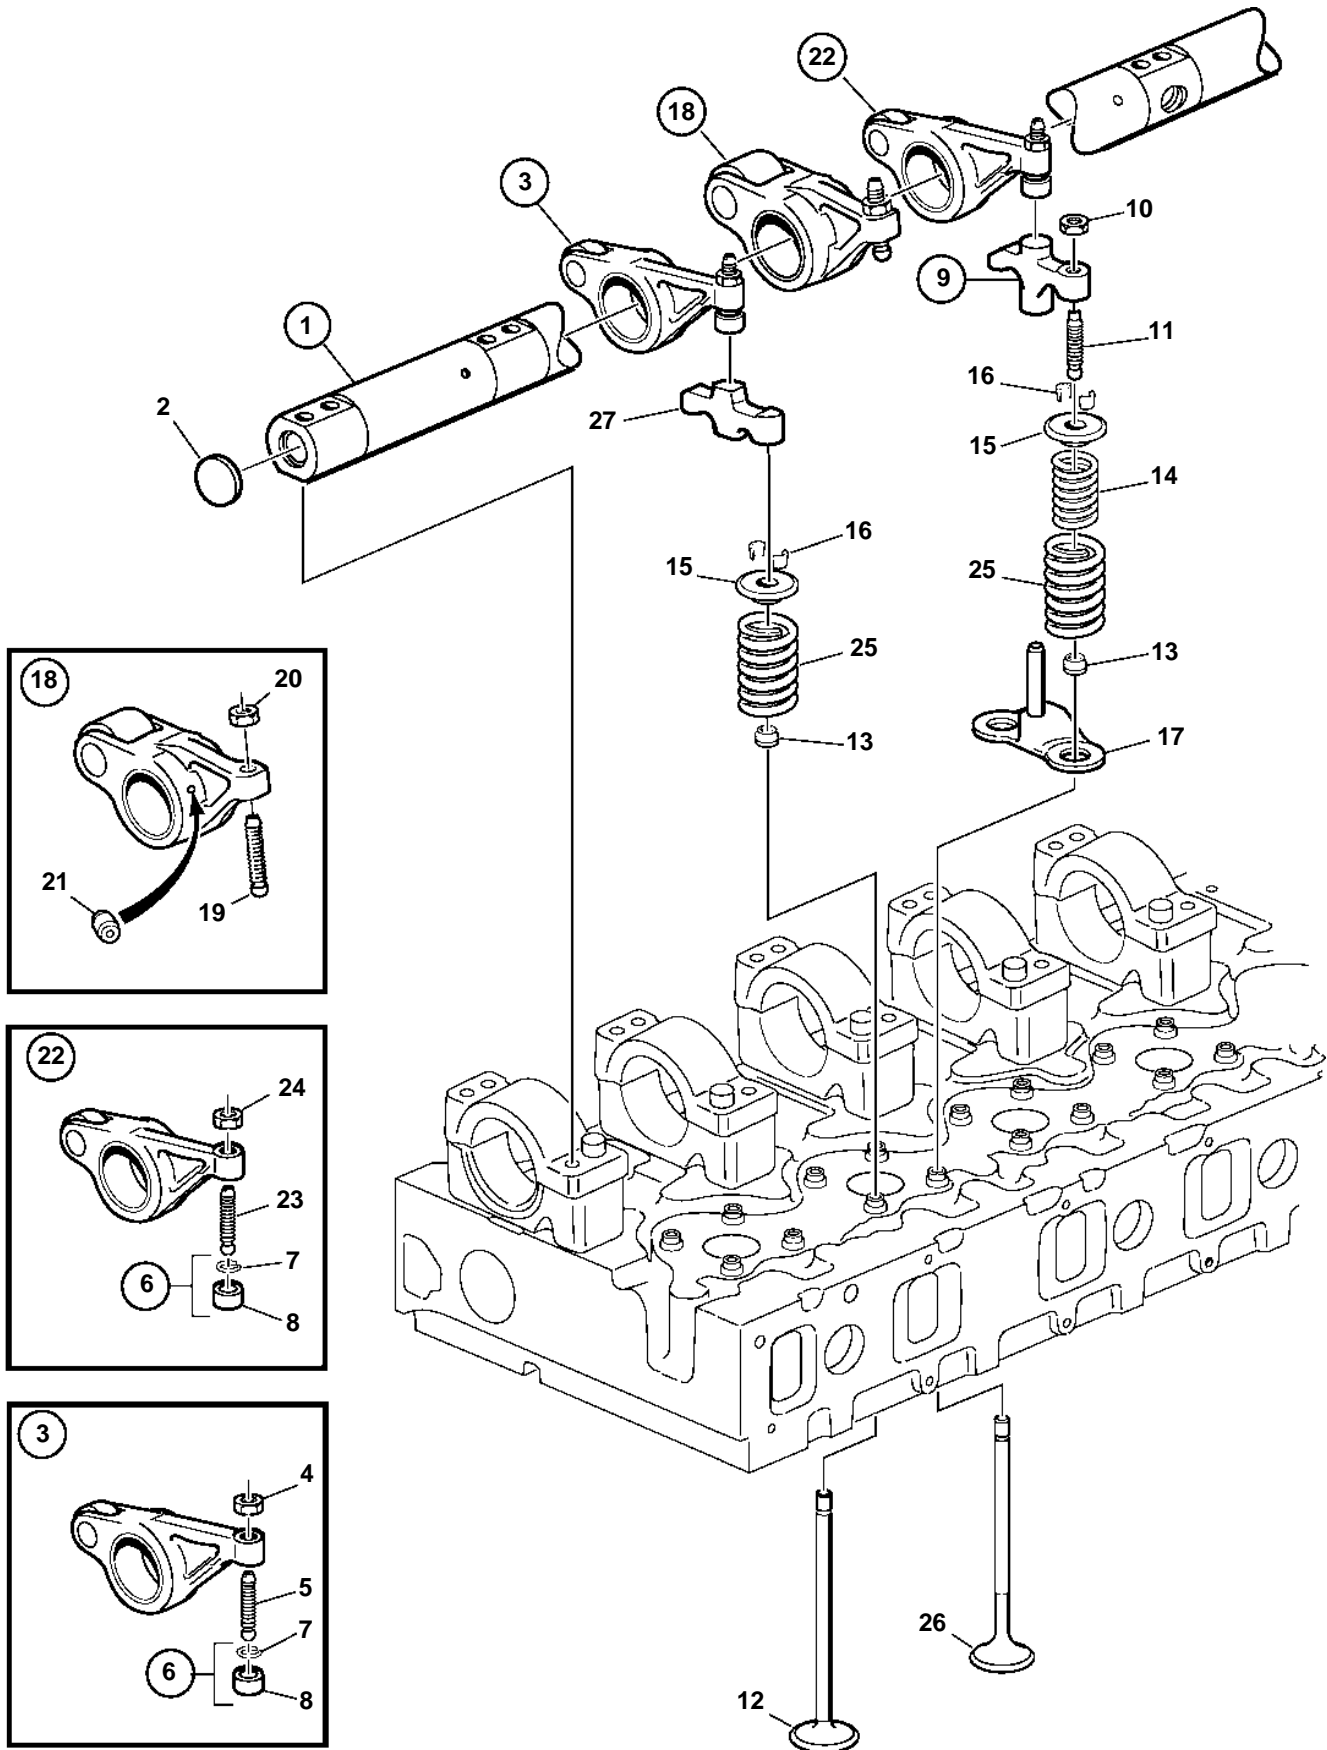

D12D-A MG

D12D-A MG

REF	PART NO.	QTY	DESCRIPTION		NOTES
1	8170158	1	Rocker arm shaft		
2	980176	2	· Expansion plug		
3	20441787	6	Rocker arm		
4	946911	1	· Nut		
5	1546458	1	· Ball stud		
6	20441753	1	· Ball socket		(1547962)
7	968757	1	· · O-ring		
8		1	· · Ball seat		
9	1547919	6	Yoke, exhaust		Earlier produktion 12 pcs.
10	946911	1	· Nut		
11	1543368	1	· Adjusting screw		
12	20463800	12	Inlet valve		
13	859171	24	Valve stem seal		
14	3183211	12	Valve spring		
15	1546487	24	Valve spring washer		
16	1677875	48	Valve collet		
17	1677963	6	Guide pin, exhaust		Earlier produktion 12 pcs, exhaust and inlet.
18	20381702	6	Rocker arm, injector		
19	1546775	1	· Ball stud		
20	1677396	1	· Nut		
21	3964817	1	· Nozzle		
22	20441679	6	Rocker arm, exhaust		
23	1546458	1	· Ball stud		
24	946911	1	· Nut		
25	3183210	24	Valve spring, outer		
26	20441486	12	Exhaust valve		
27	3183207	6	Yoke, intake	SO	