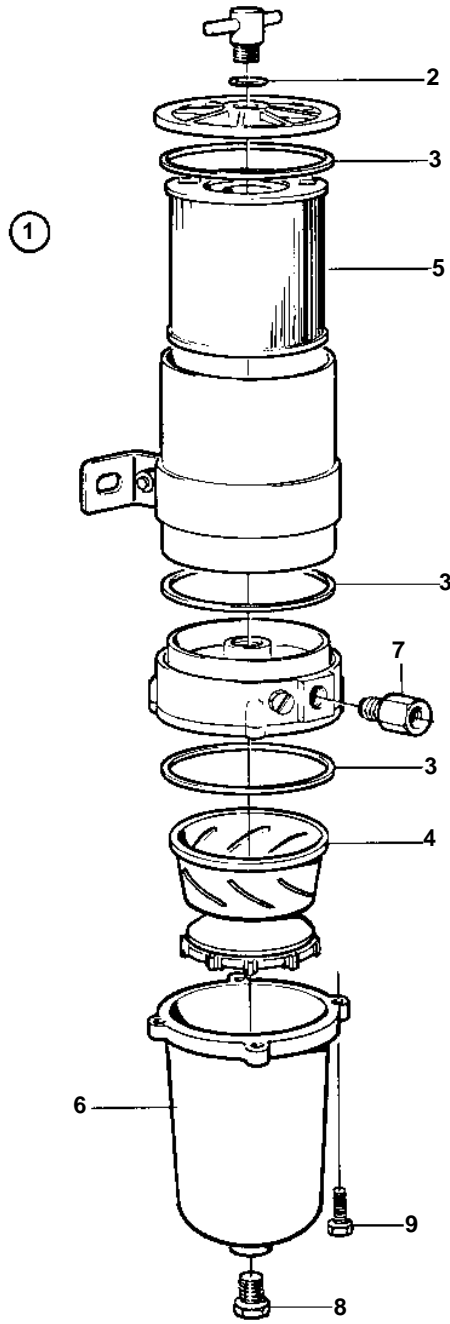

D12C-A MP, D12D-A MP, D12D-B MP, D12D-A MH, D12D-B MH

15385

D12C-A MP, D12D-A MP, D12D-B MP, D12D-A MH, D12D-B MH

REF	PART NO.	QTY	DESCRIPTION	NOTES
1	877768	1	Fuel filter	(3825018)
2	838505	1	• O-ring	
3	846719	3	• Gasket	
4	3825028	1	• Turbine	
5	3838852	1	• Filter insert	(3825027)
6	3838851	1	• Bowl	(848293). Metal Bowl.
7	846620	2	• Nipple	
8	952075	1	• Plug	
9	940094	4	• Screw	