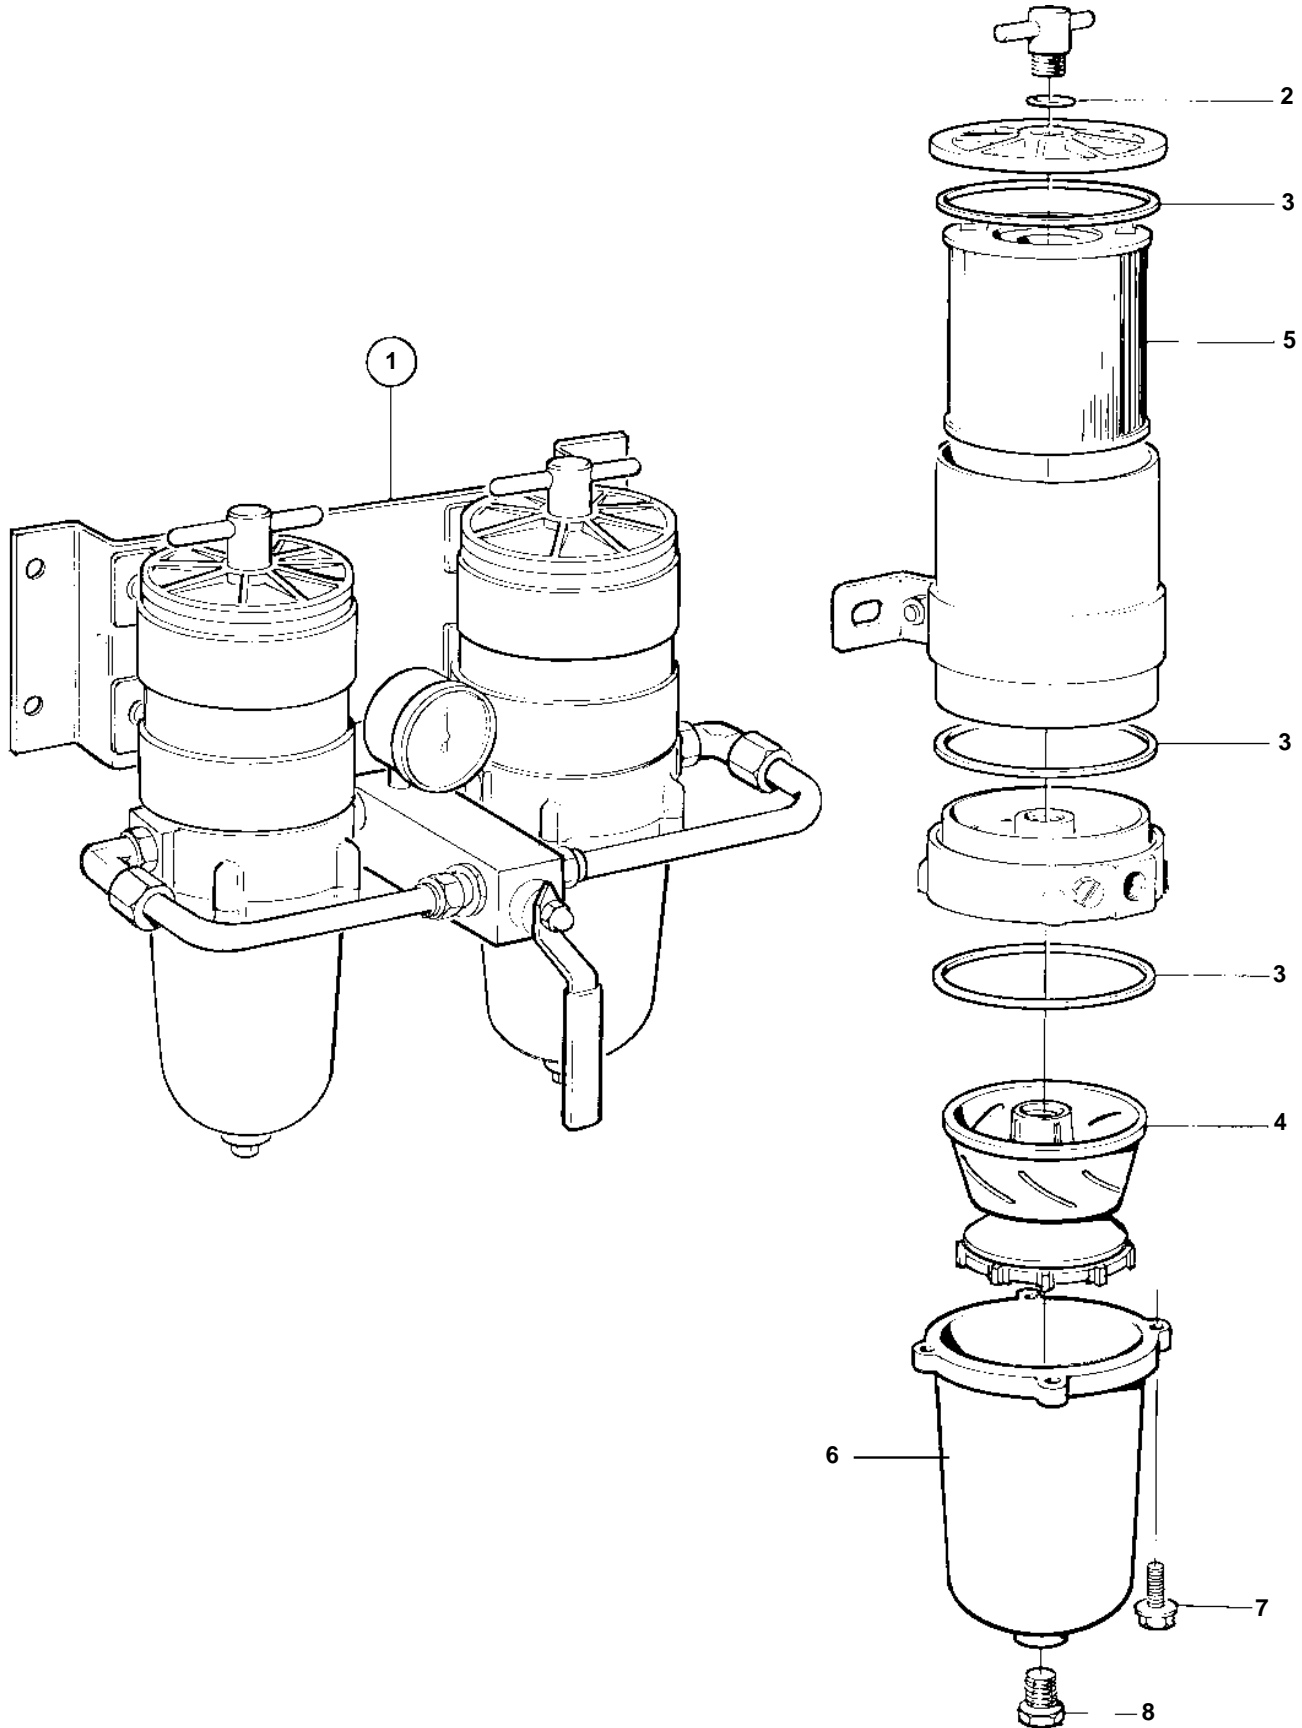

D12C-A MP, D12D-A MP, D12D-B MP, D12D-A MH, D12D-B MH

15909

D12C-A MP, D12D-A MP, D12D-B MP, D12D-A MH, D12D-B MH

REF	PART NO.	QTY	DESCRIPTION	SEE SEC.	NOTES
1	3825022	1	Fuel cleaner		
			Bulletin 50-11A	50-11A-EN	Fuel Filters / Water Separators
2	838505	2	· O-ring		
3	846719	6	· Gasket		
4	3825028	2	· Turbine		
5	3838852	2	· Filter insert		(3825027)
6	3838851	2	· Bowl		(848293). Metal Bowl.
7	940094	8	· Screw		
8	952075	2	· Plug		