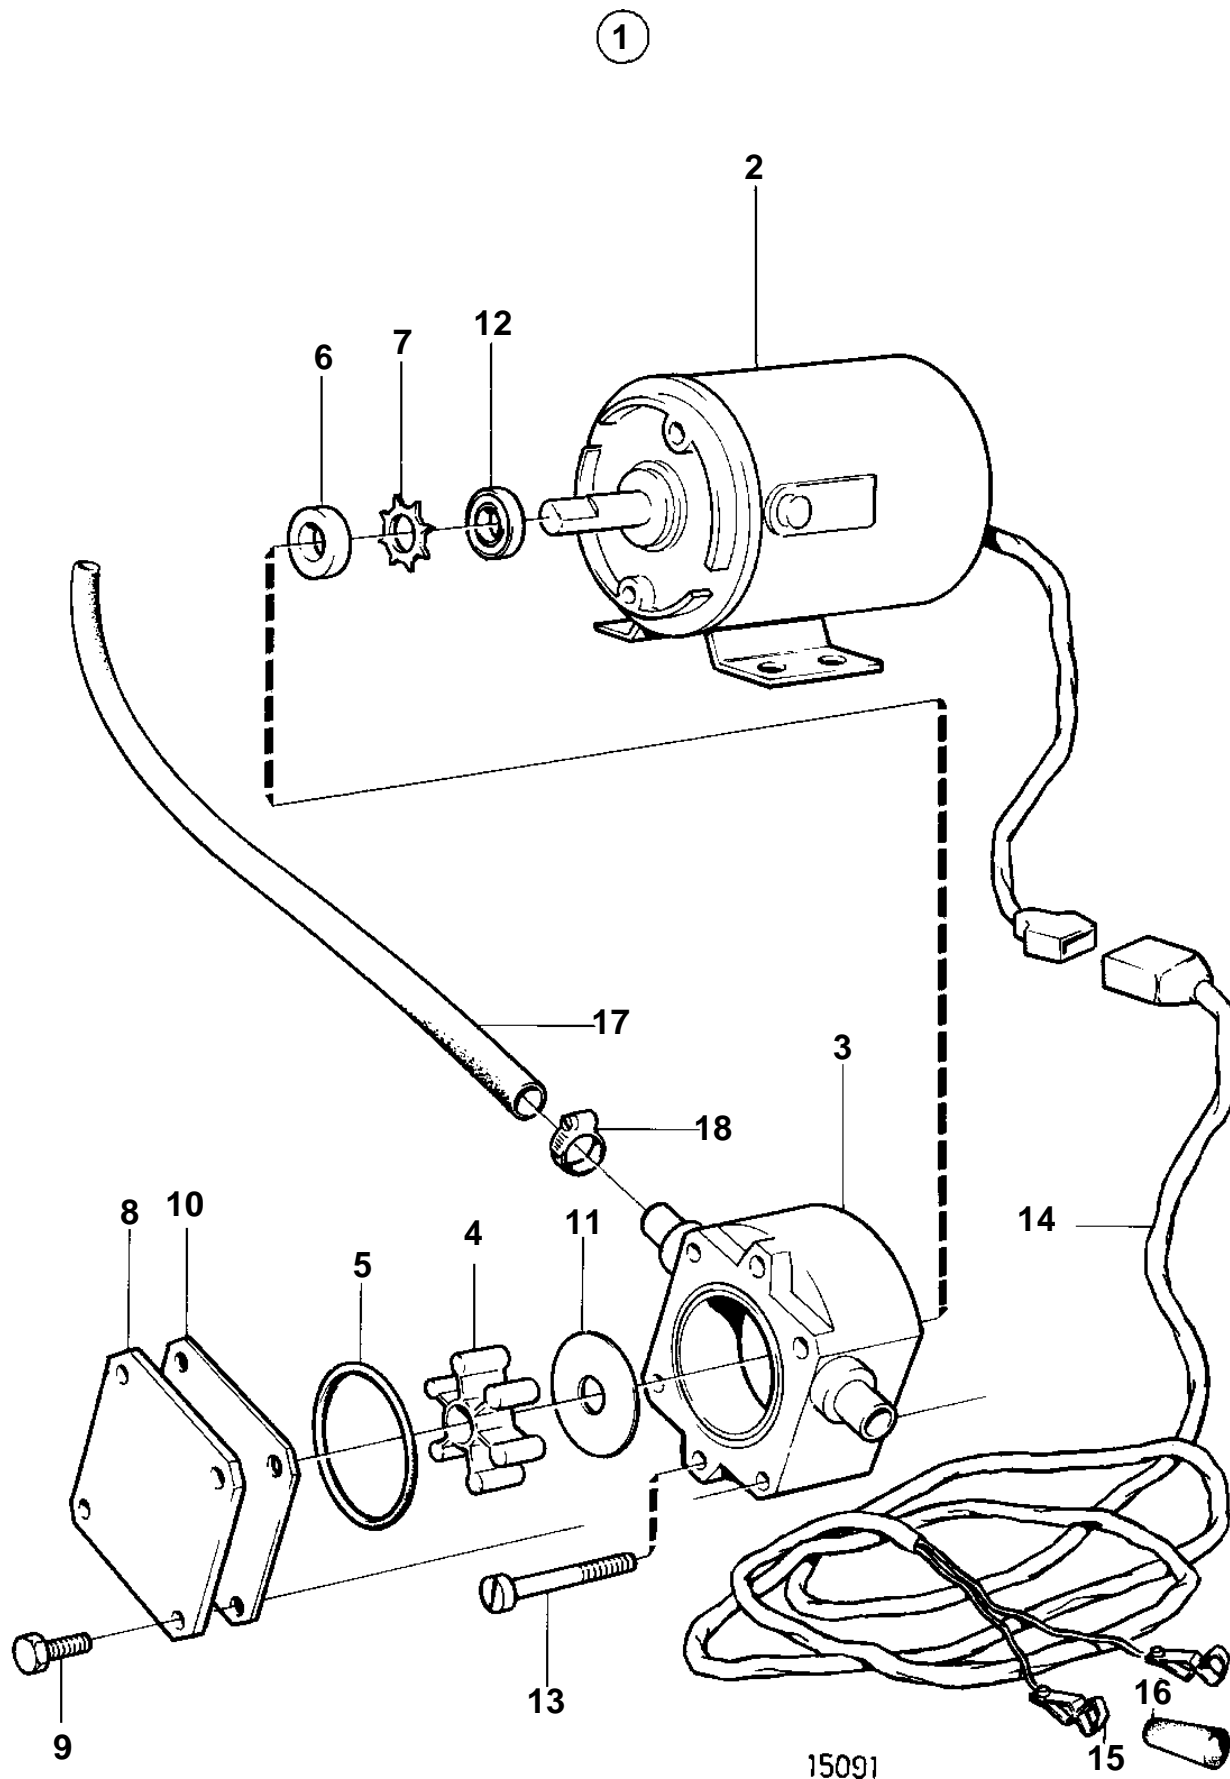

D11A-A, D11A-B, D11A-C

Upd: 2009-12-17

15091

7749110 - 22 - 862

**D11A-A, D11A-B, D11A-C**

REF	PART NO.	QTY	DESCRIPTION	NOTES
1	843410	1	Oil bilge pump	24V
2	842222	1	· Electrical motor	
3		1	· · Pump housing	
4	844022	1	· · Impeller kit	
5		1	· · · O-ring	
6		1	· · · Sealing ring	
7		1	· · · Lock ring	
8	844018	1	· · Cardboard tube	
9	844021	4	· · Screw	
10	844017	1	· · Wear washer	
11	844016	1	· · Wear washer	
12	844019	1	· · Oil deflector ring	
13	969518	2	· · 6 point socket screw	
14	843113	1	· Cable trunk	
15	844280	2	· · Clip	
16		1	· · Isolation	Black
		1	· · Isolation	RED
17	943707	X	· Hose	
18	943471	3	· Hose clamp	