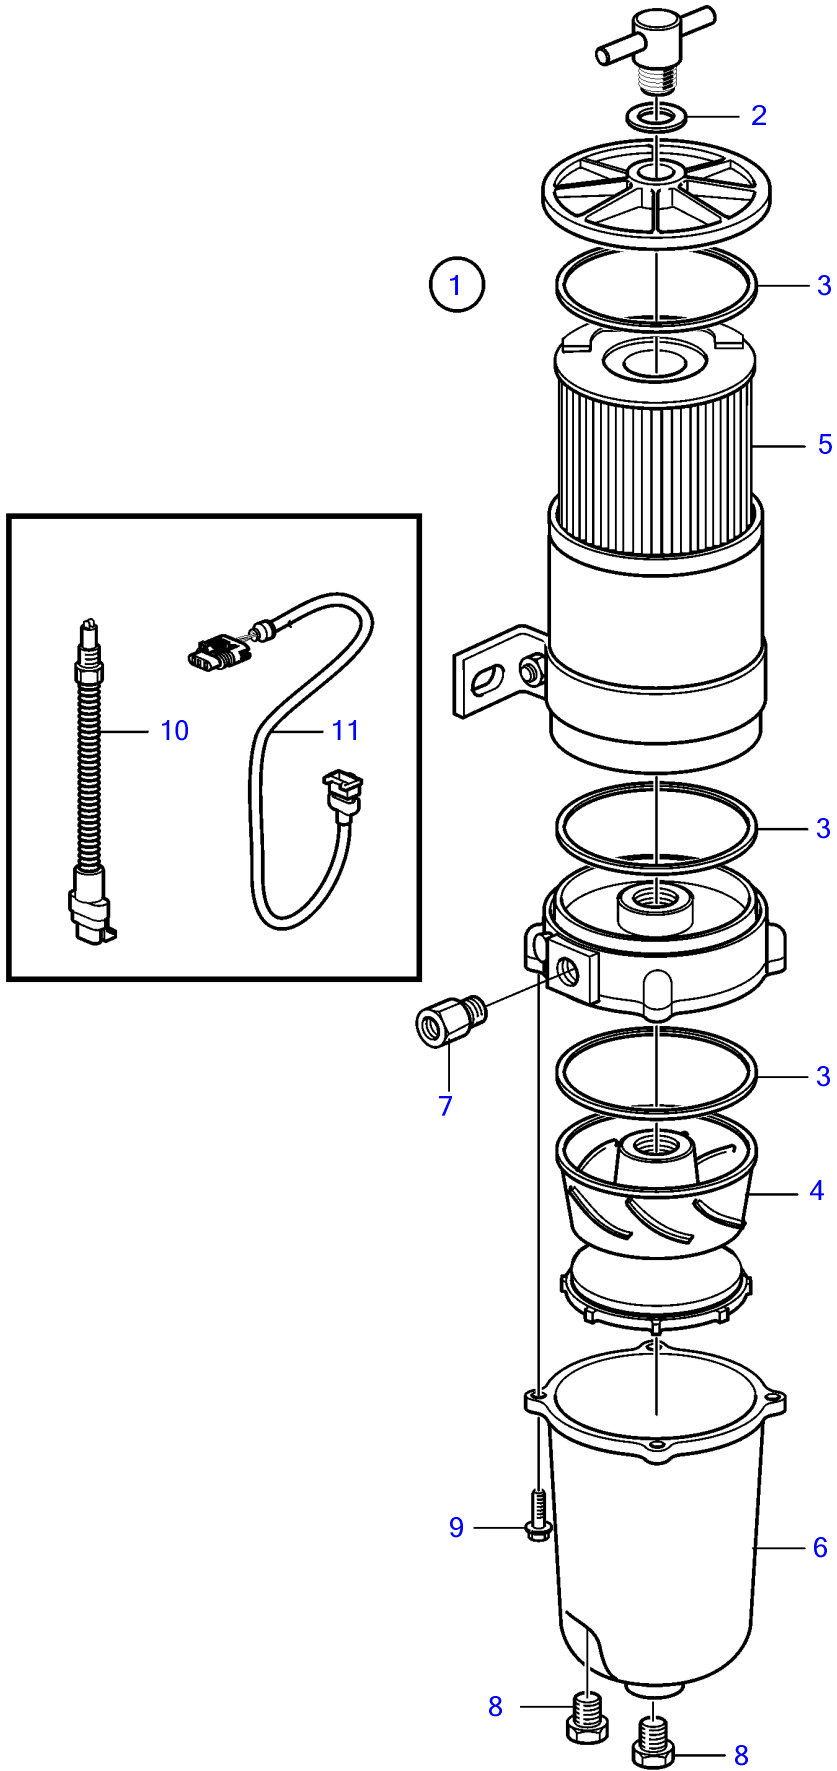

D11A-A, D11A-B, D11A-C, D11A-D, D11A-C (IPS), D11A-D MP IPS

D11A-A, D11A-B, D11A-C, D11A-D, D11A-C (IPS), D11A-D MP IPS

REF	PART NO.	QTY	DESCRIPTION	NOTES
1	877768	1	Fuel filter	
2	838506	1	• O-ring	
3	846719	3	• Gasket	
4	3825028	1	• Turbine	
5	3838852	1	• Fuel filter insert	(3825027) 10 micron
	889419	1	• Filter insert	30 micron
6	3838851	1	• Bowl	Metal bowl., (848293)
7	846620	2	• Nipple	
8	952075	1	• Plug	
9	940094	4	• Hexagon screw	
10	3885070	1	Sensor	
11	21415866	1	Extension cable'verl	L=3m
	21415883	1	Extension cable'verl	L=5m