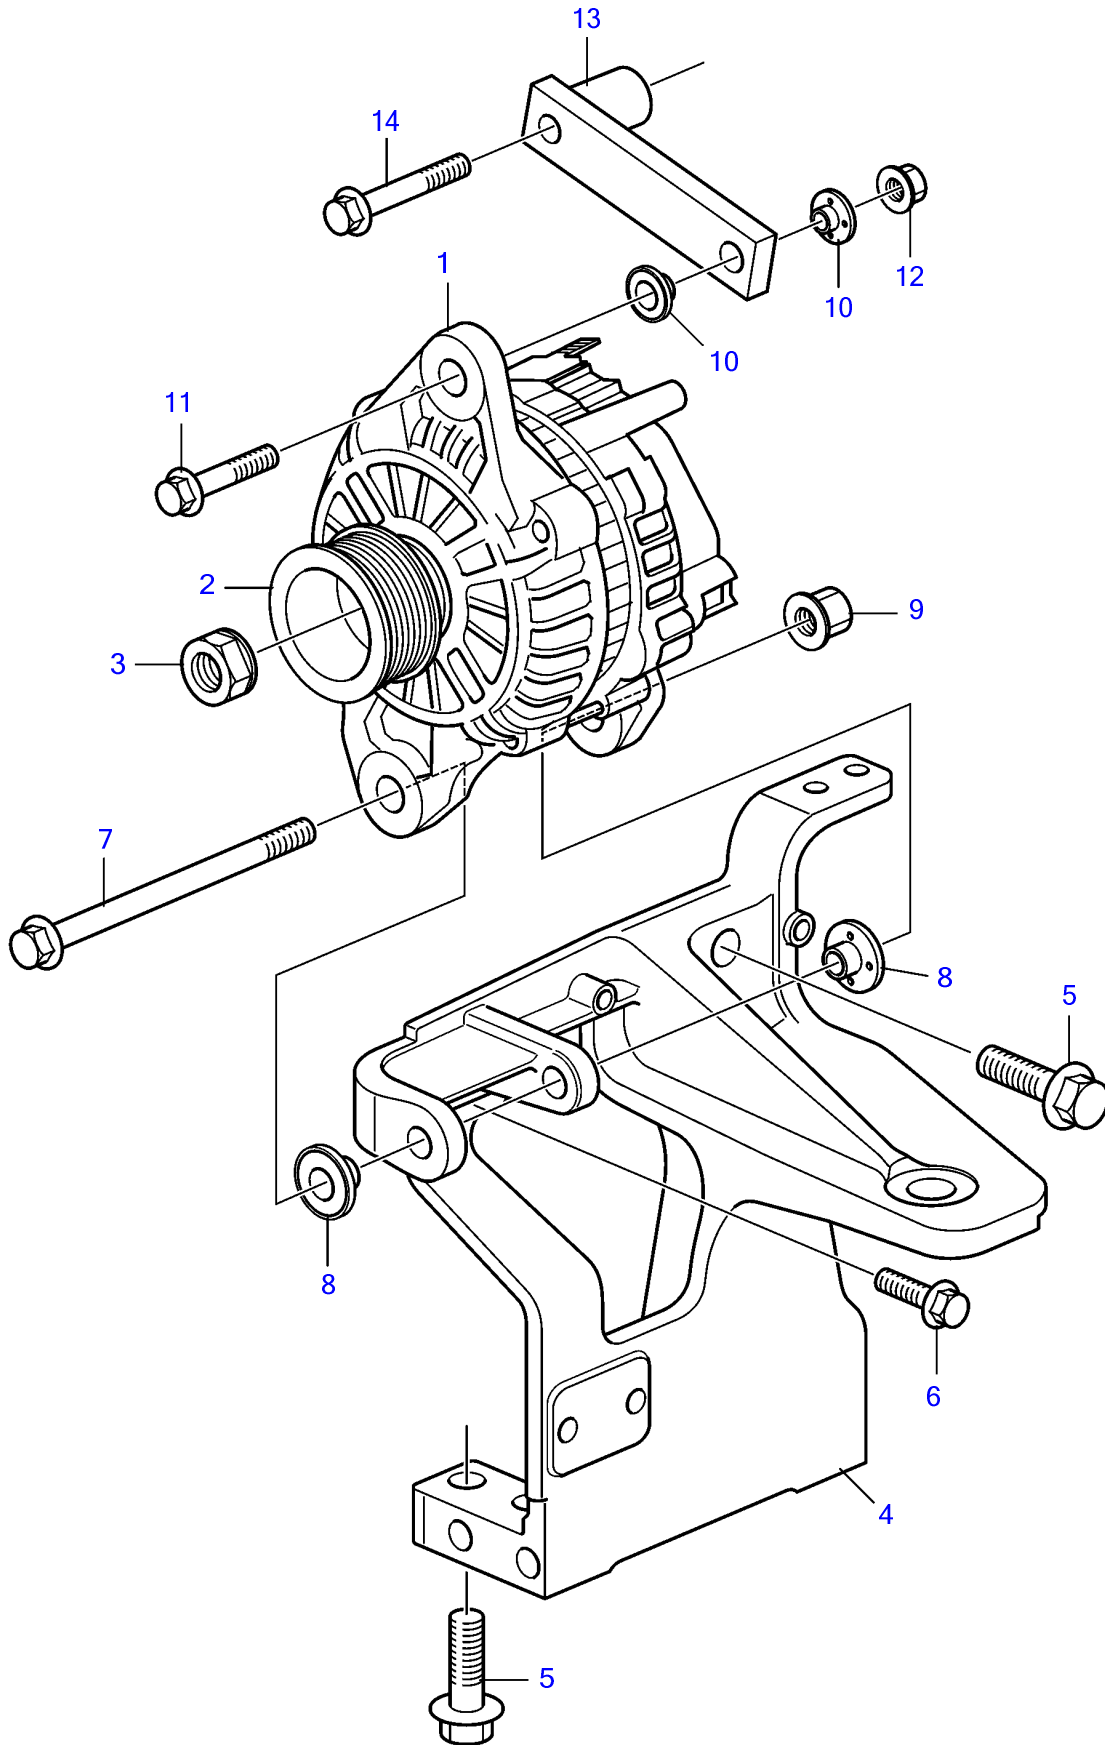

D11A-A, D11A-B, D11A-C, D11A-D

D11A-A, D11A-B, D11A-C, D11A-D

REF	PART NO.	QTY	DESCRIPTION	SEE SEC.	NOTES
1	3803845	1	Alternator, exch		28V 80A
			•	8811	
			•		
2		1	• Pulley		
3		1	• Nut		
4	3807514	1	Engine mountings		
5	946502	4	Flange screw		
6	946472	1	Flange screw		
7	979935	1	Flange screw		
8	3589369	2	Insulating bushing		
9	979230	1	Flange nut		
10	3889806	2	Insulating bushing		
11	973924	1	Flange screw		
12	971098	1	Flange lock nut		
13	3888841	1	Bracket		
14	965187	1	Flange screw		