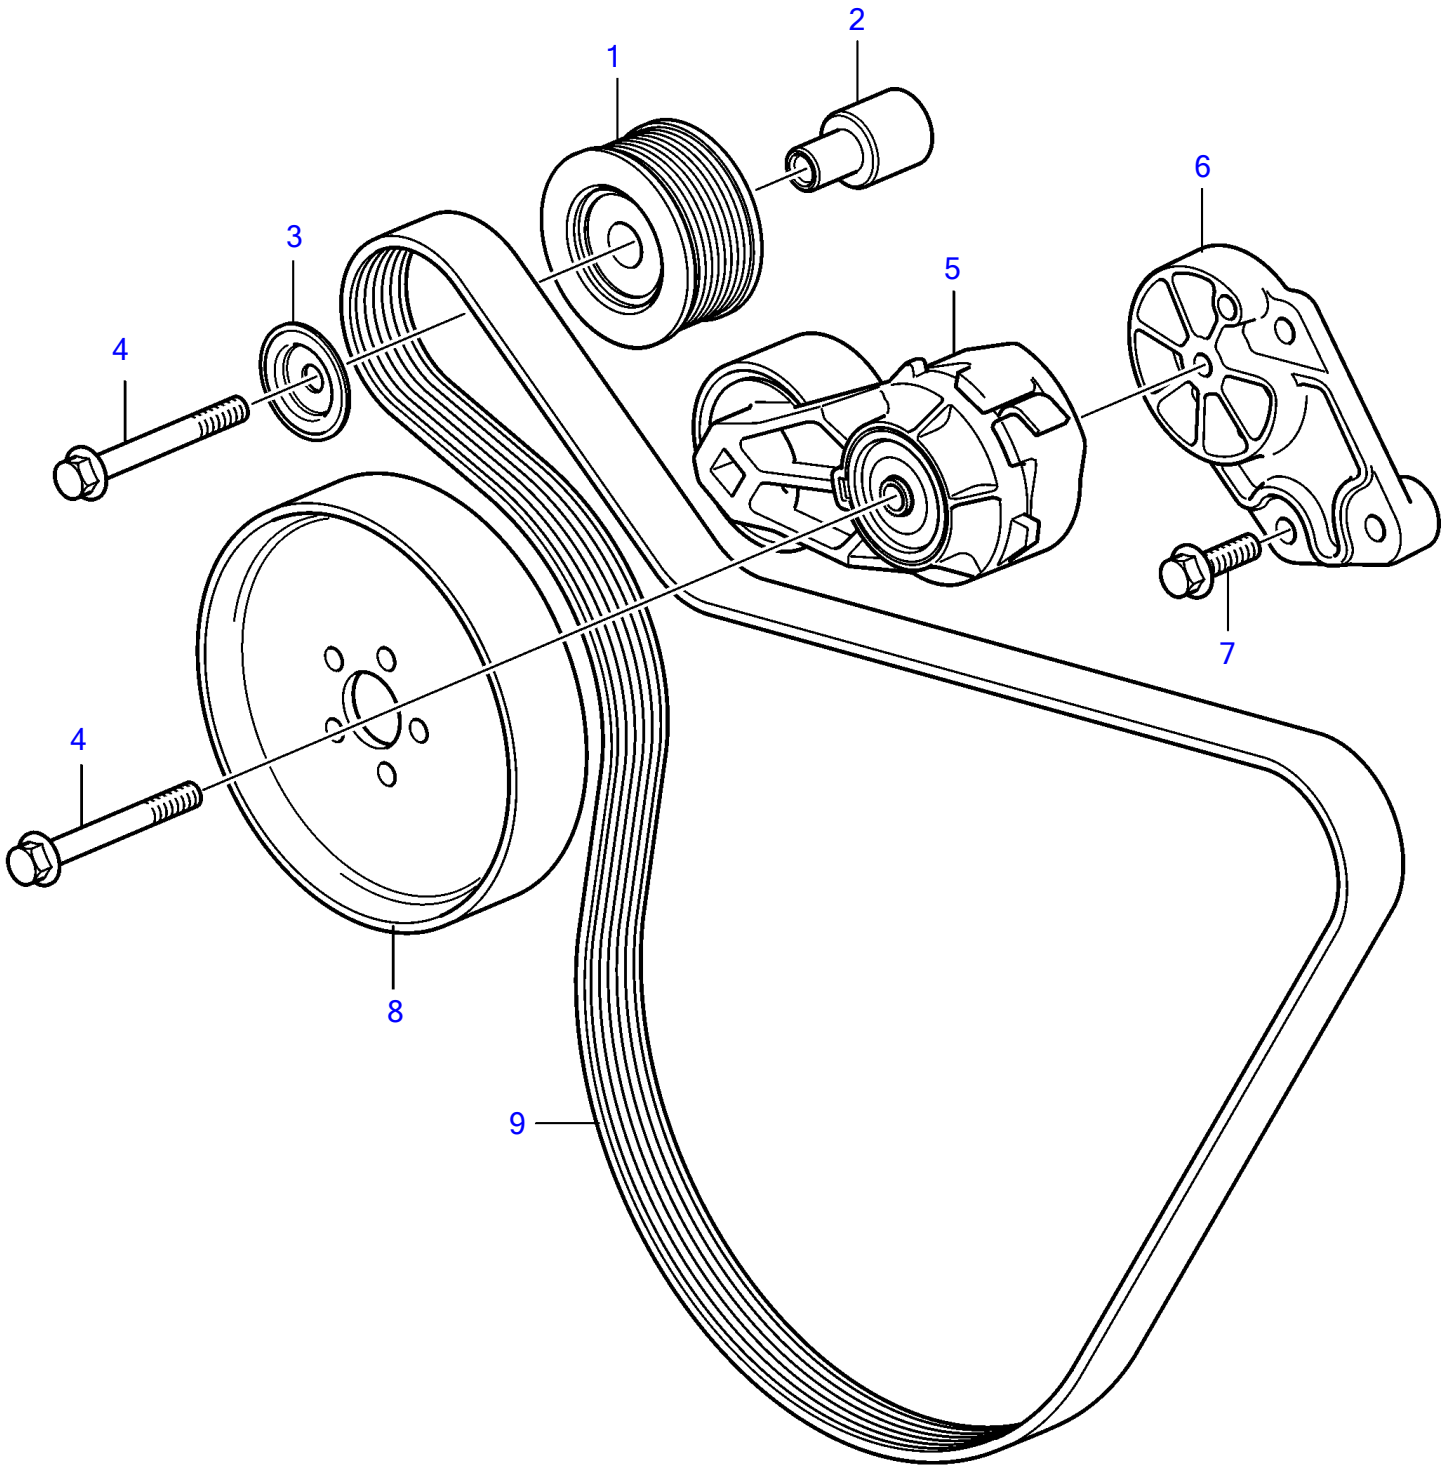

D11A-A, D11A-B, D11A-C, D11A-D

24140

D11A-A, D11A-B, D11A-C, D11A-D

REF	PART NO.	QTY	DESCRIPTION	SEE SEC.
1	20357382	1	Idler pulley	
2	3887334	1	Hub sleeve	
3	8097084	1	Cover	
4	947790	2	Flange screw	
5	20739751	1	Belt tensioner	
6	3849931	1	Bracket	
7	946472	2	Flange screw	
8		1	Pulley, water pump	22010
9	982570	1	V-ribbed belt	