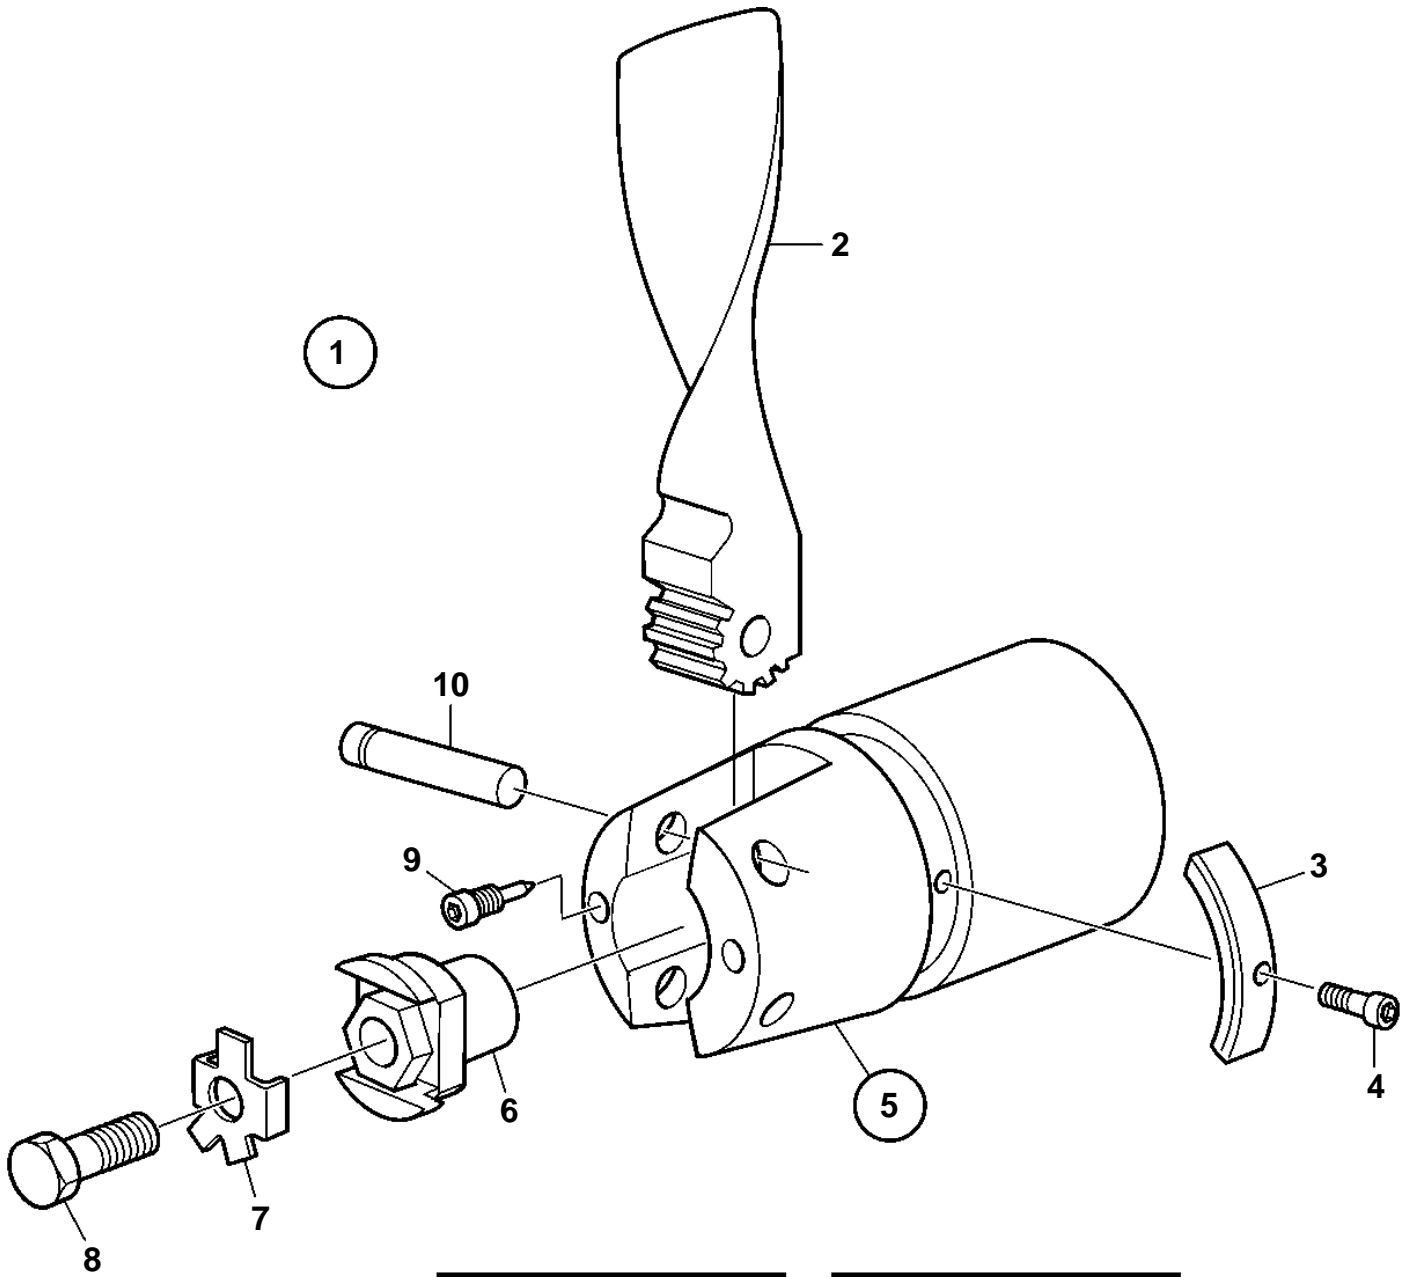

D1-13A, D1-13B, D1-20A, D1-20B, D1-30A, D1-30B, D2-40A, D2-40B, D1-13F, D1-20F, D1-30F, D2-40F

22351

D1-13A, D1-13B, D1-20A, D1-20B, D1-30A, D1-30B, D2-40A, D2-40B, D1-13F, D1-20F, D1-30F, D2-40F

REF	PART NO.	QTY	DESCRIPTION	NOTES
1		1	Propeller	14x6
		1	Propeller	14x8 (3855562)
		1	Propeller	15x9 (3855563)
	3858510	1	Propeller	16x11 (3855565)
	3858511	1	Propeller	17x13
		1	Propeller	17x14 (3855567)
2	872876	1	Propeller	14x6
	872877	1	Propeller	14x8
	872878	1	Propeller	15x9
	872880	1	Propeller	16x11
	872881	1	Propeller	17x13
	873536	1	Propeller blade kit	17x14
	872882	1	Propeller	17x15
	873537	1	Propeller blade kit	17x17
3	3858399	1	Zinc anode kit	
	3858400	1	Magnesium anode kit	
4	963677	3	· Hex. socket screw	
5	3858849	1	Hub kit	
6	3584466	1	· Propeller nut	(3851993)
7	3851994	1	· Lock washer	
8	946730	1	· Hexagon screw	
9	3855529	2	· Screw	
10	3855528	2	· Shaft	
11	828250	1	Lubricating grease	25g
12	1161053	1	Locking fluid	