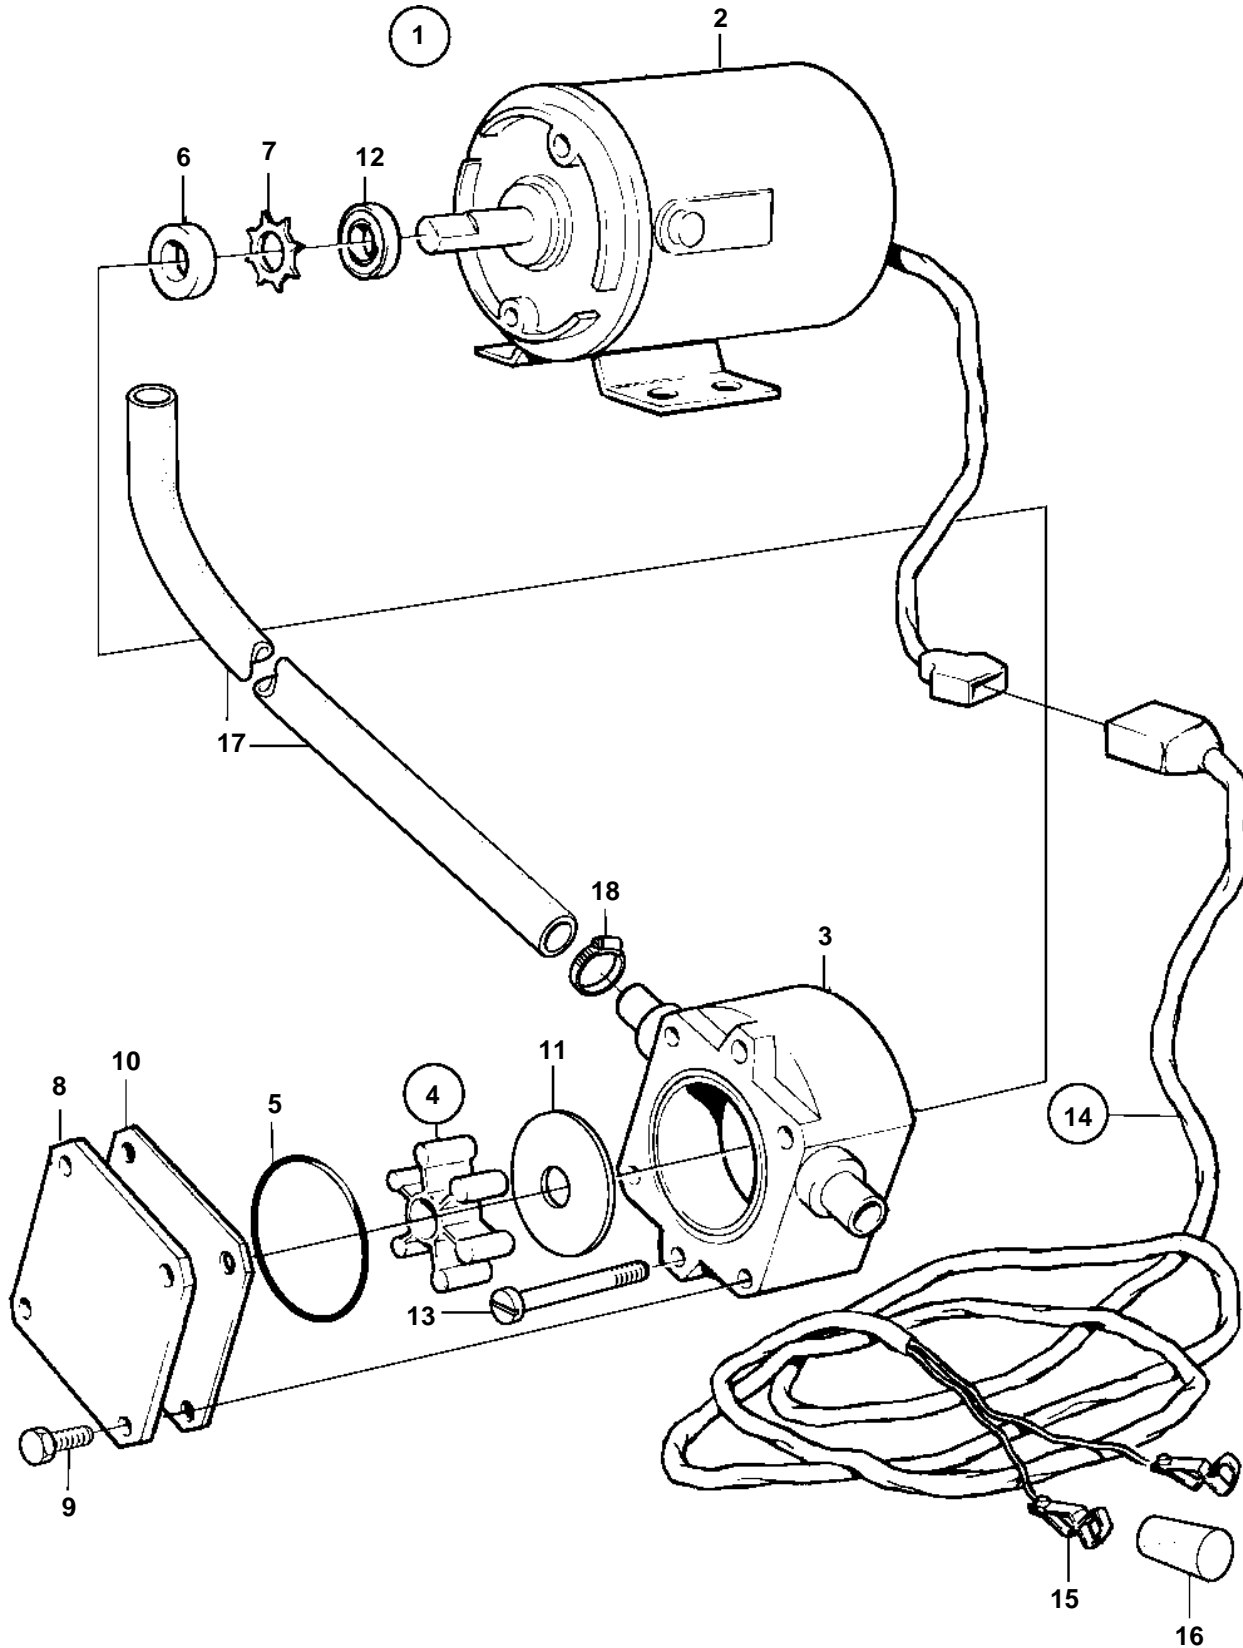

D1-13A, D1-13B, D1-20A, D1-20B, D1-30A, D1-30B, D2-40A, D2-40B, D1-13F, D1-20F, D1-30F, D2-40F

D1-13A, D1-13B, D1-20A, D1-20B, D1-30A, D1-30B, D2-40A, D2-40B, D1-13F, D1-20F, D1-30F, D2-40F

REF	PART NO.	QTY	DESCRIPTION	NOTES
1	843410	1	Oil bilge pump	24V
2	842222	1	· Electrical motor	
3		1	· · Pump housing	
4	844022	1	· · Impeller kit	
5		1	· · · O-ring	
6		1	· · · Sealing ring	
7		1	· · · Lock ring	
8	844018	1	· · Cardboard tube	
9	844021	4	· · Screw	
10	844017	1	· · Wear washer	
11	844016	1	· · Wear washer	
12	844019	1	· · Oil deflector ring	
13	969518	2	· · 6 point socket screw	(847464)
14	843113	1	· Cable trunk	
15	844280	2	· · Clip	
16		1	· · Isolator	Black
		1	· · Isolator	Red
17	949100	X	· Hose	
18	943471	3	· Hose clamp	