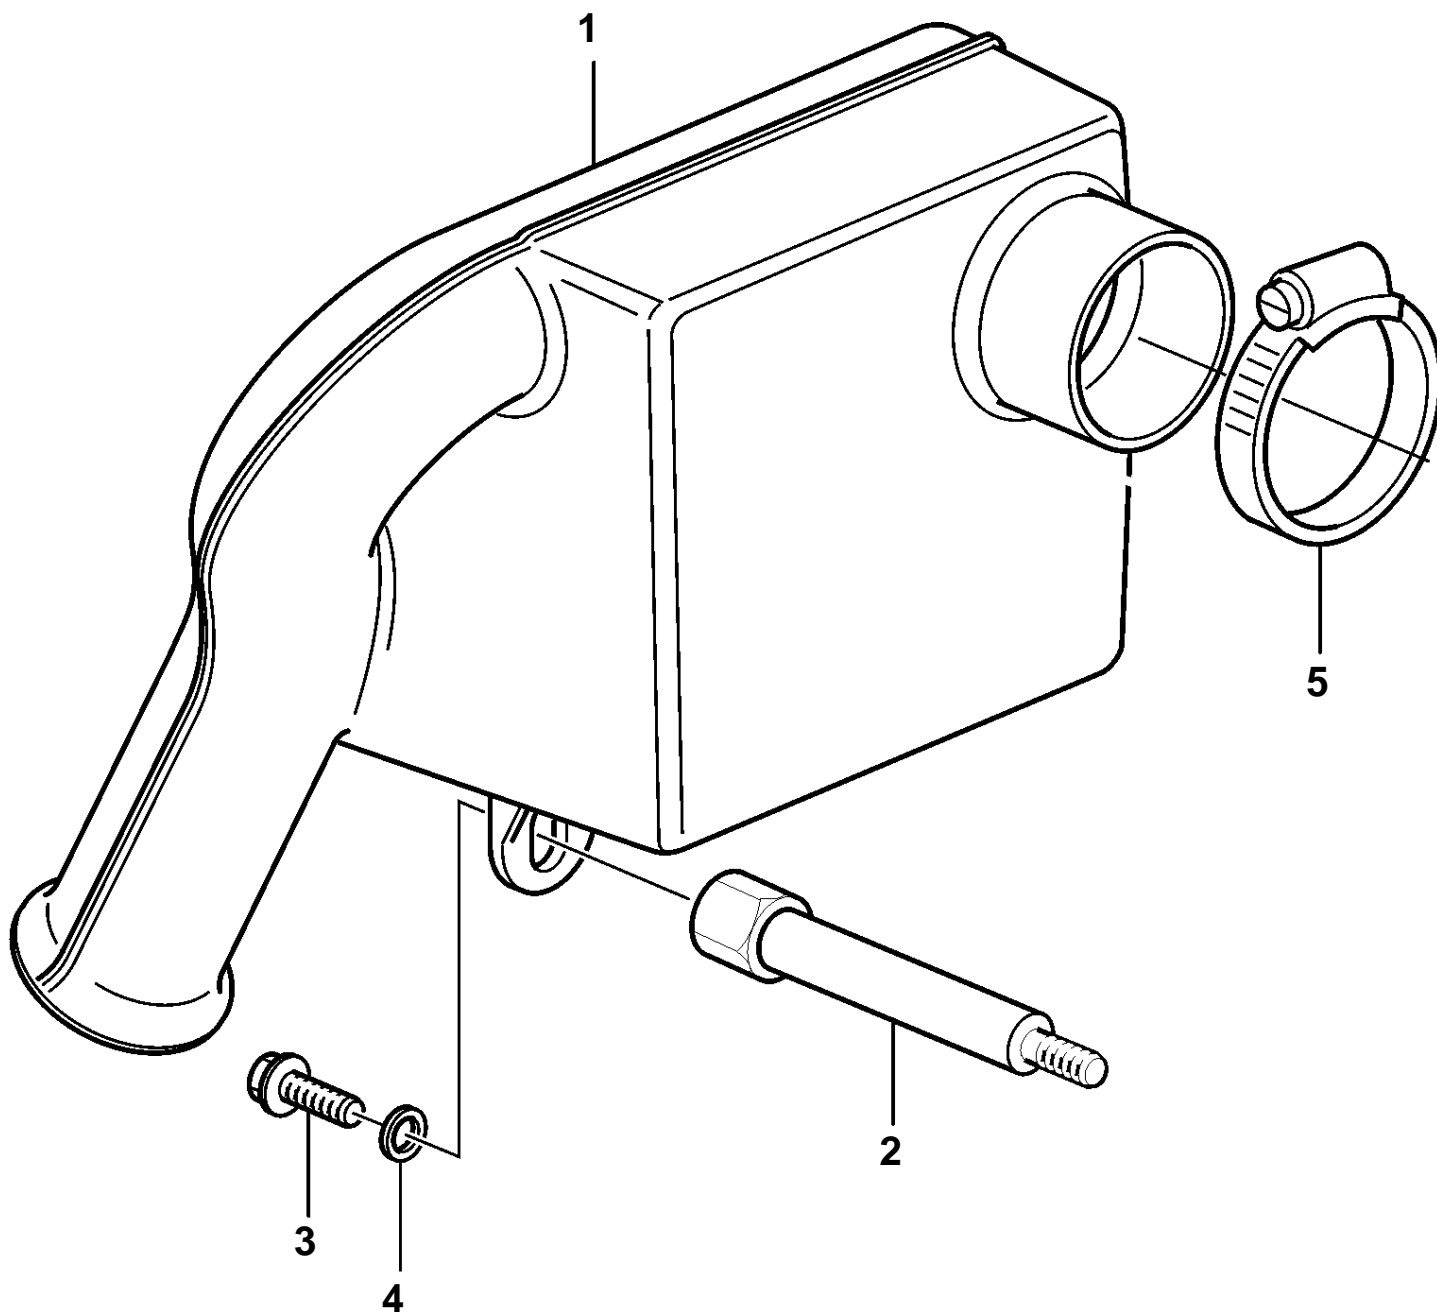

D1-13A, D1-13B, D1-13F

24414

D1-13A, D1-13B, D1-13F

REF	PART NO.	QTY	DESCRIPTION	NOTES
1	3809924	1	Inlet silencer	Complete, non-interchangeable Filter unit
2	3819969	1	Spacer screw	
3	946544	1	Flange screw	
4	21246676	1	Washer	
5	21246695	1	Clip	