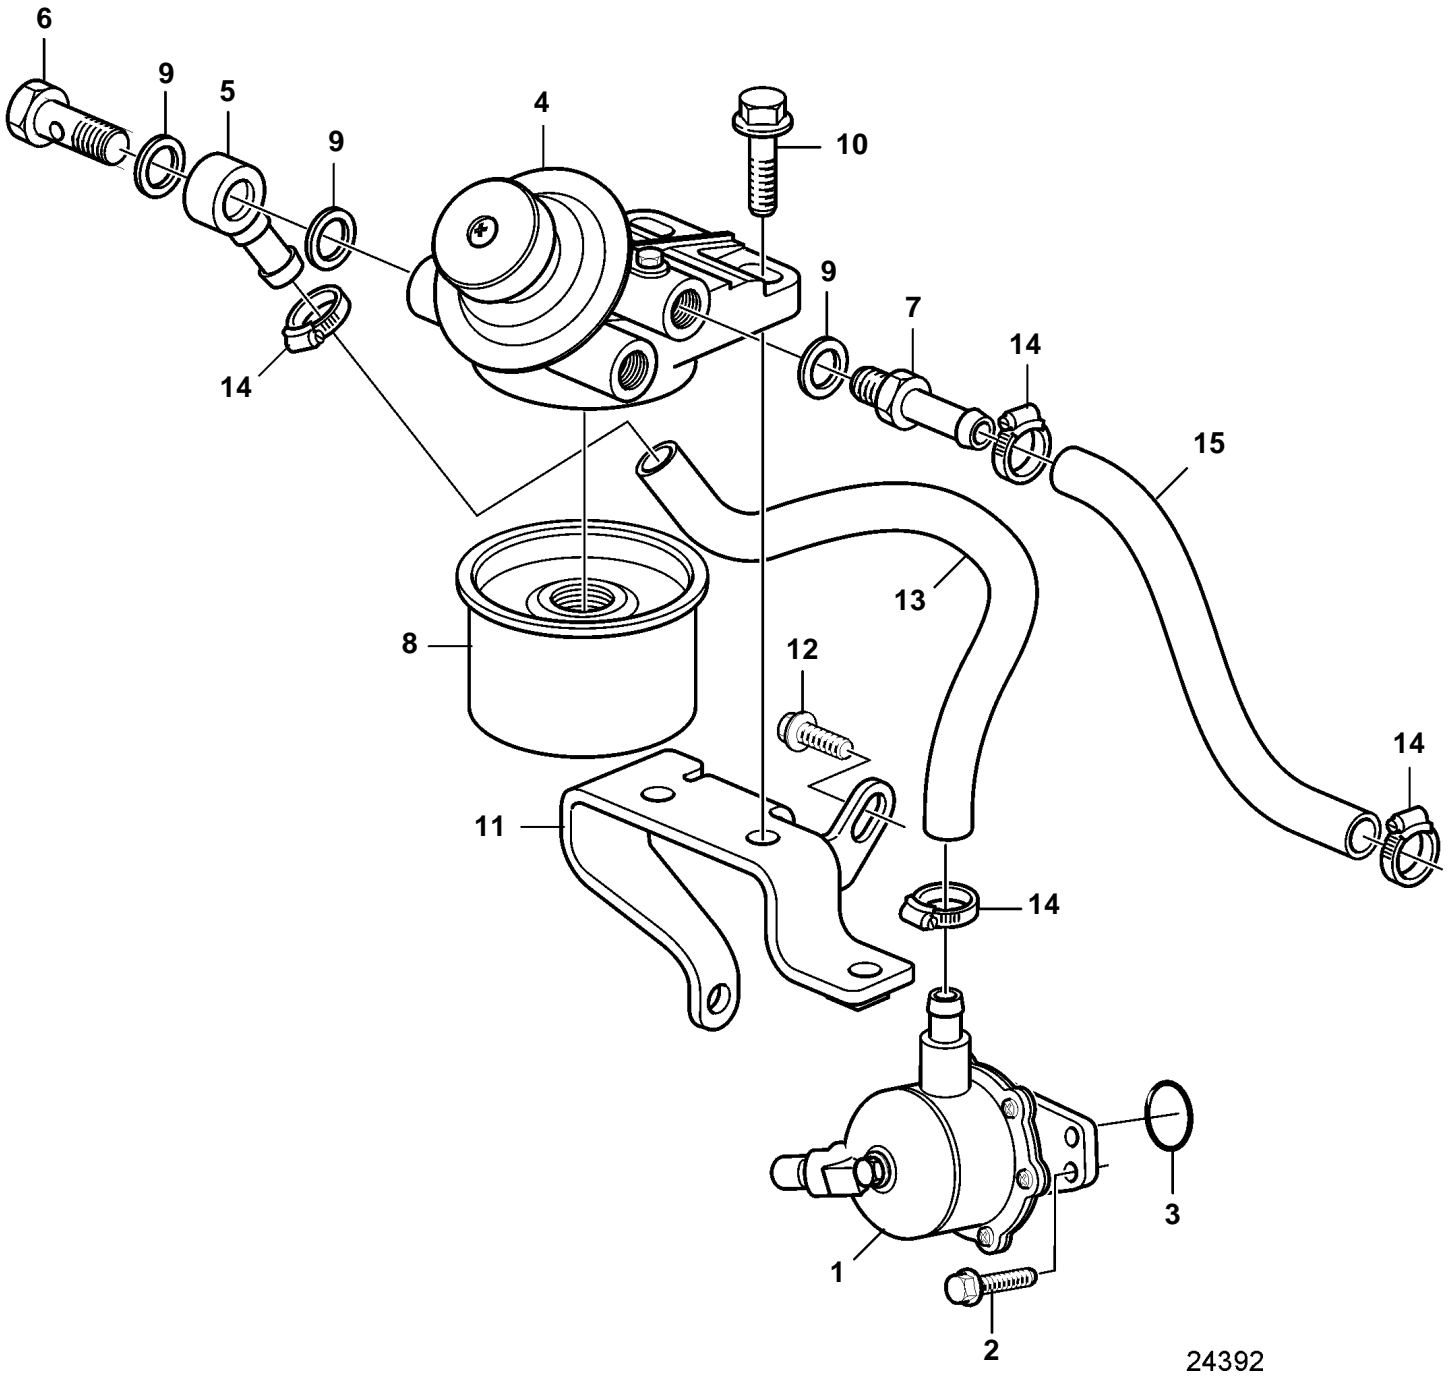

D1-30A, D1-30B, D2-40A, D2-40B, D1-30F, D2-40F

24392

D1-30A, D1-30B, D2-40A, D2-40B, D1-30F, D2-40F

REF	PART NO.	QTY	DESCRIPTION	NOTES
1	3584126	1	Feed pump	Replaced by 21132189
	21132189	1	Feed pump	
2	945358	2	Flange screw	
3	3589332	1	O-ring	
4	3584125	1	Fuel filter	
5	3580101	1	Banjo nipple	
6	3580098	1	Hollow screw	
7	3809680	1	Nipple	
8	861477	1	Fuel filter	
9	969011	3	Gasket	
10	946472	2	Flange screw	
11	3884306	1	Bracket	(3809651)
12	946440	2	Flange screw	
13	3883327	1	Hose	
14	961664	4	Hose clamp	
15	3883328	1	Hose	D1-30
	3887212	1	Hose	D2-40