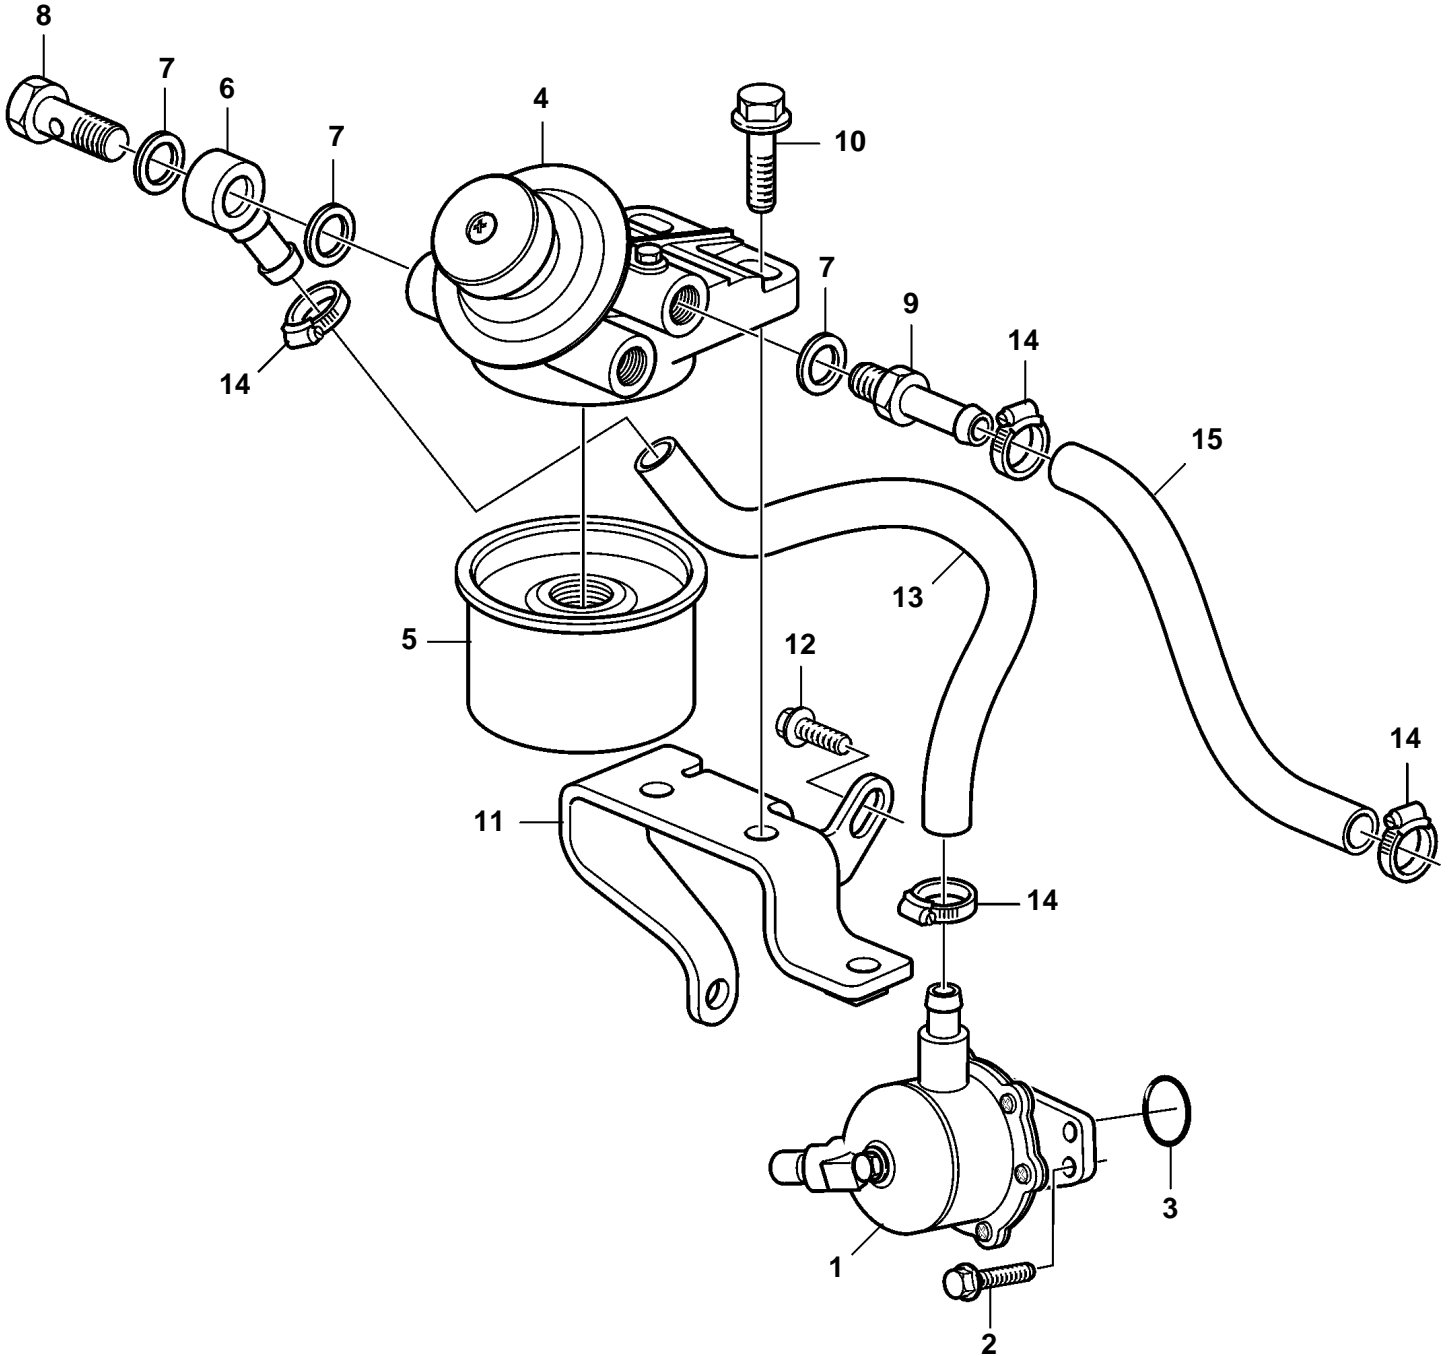

D1-20A, D1-20B, D1-20F

22944

D1-20A, D1-20B, D1-20F

REF	PART NO.	QTY	DESCRIPTION	NOTES
1	3584126	1	Feed pump	Replaced by 21132189
	21132189	1	Feed pump	
2	945358	2	Flange screw	
3	3589332	1	O-ring	
4	3584125	1	Fuel filter	
5	861477	1	Fuel filter	
6	3580101	1	Banjo nipple	D1-20A, D1-20B
	21190843	1	Connector	D1-20F
7	969011	3	Gasket	
8	3580098	1	Hollow screw	D1-20A, D1-20B
	3886416	1	Banjo nipple	D1-20F
9	3809680	1	Nipple	
10	946329	2	Flange screw	
11	3884306	1	Bracket	(3809651)
12	946440	2	Flange screw	
13	3883328	1	Hose	
14	961664	4	Hose clamp	
15	3887197	1	Hose	