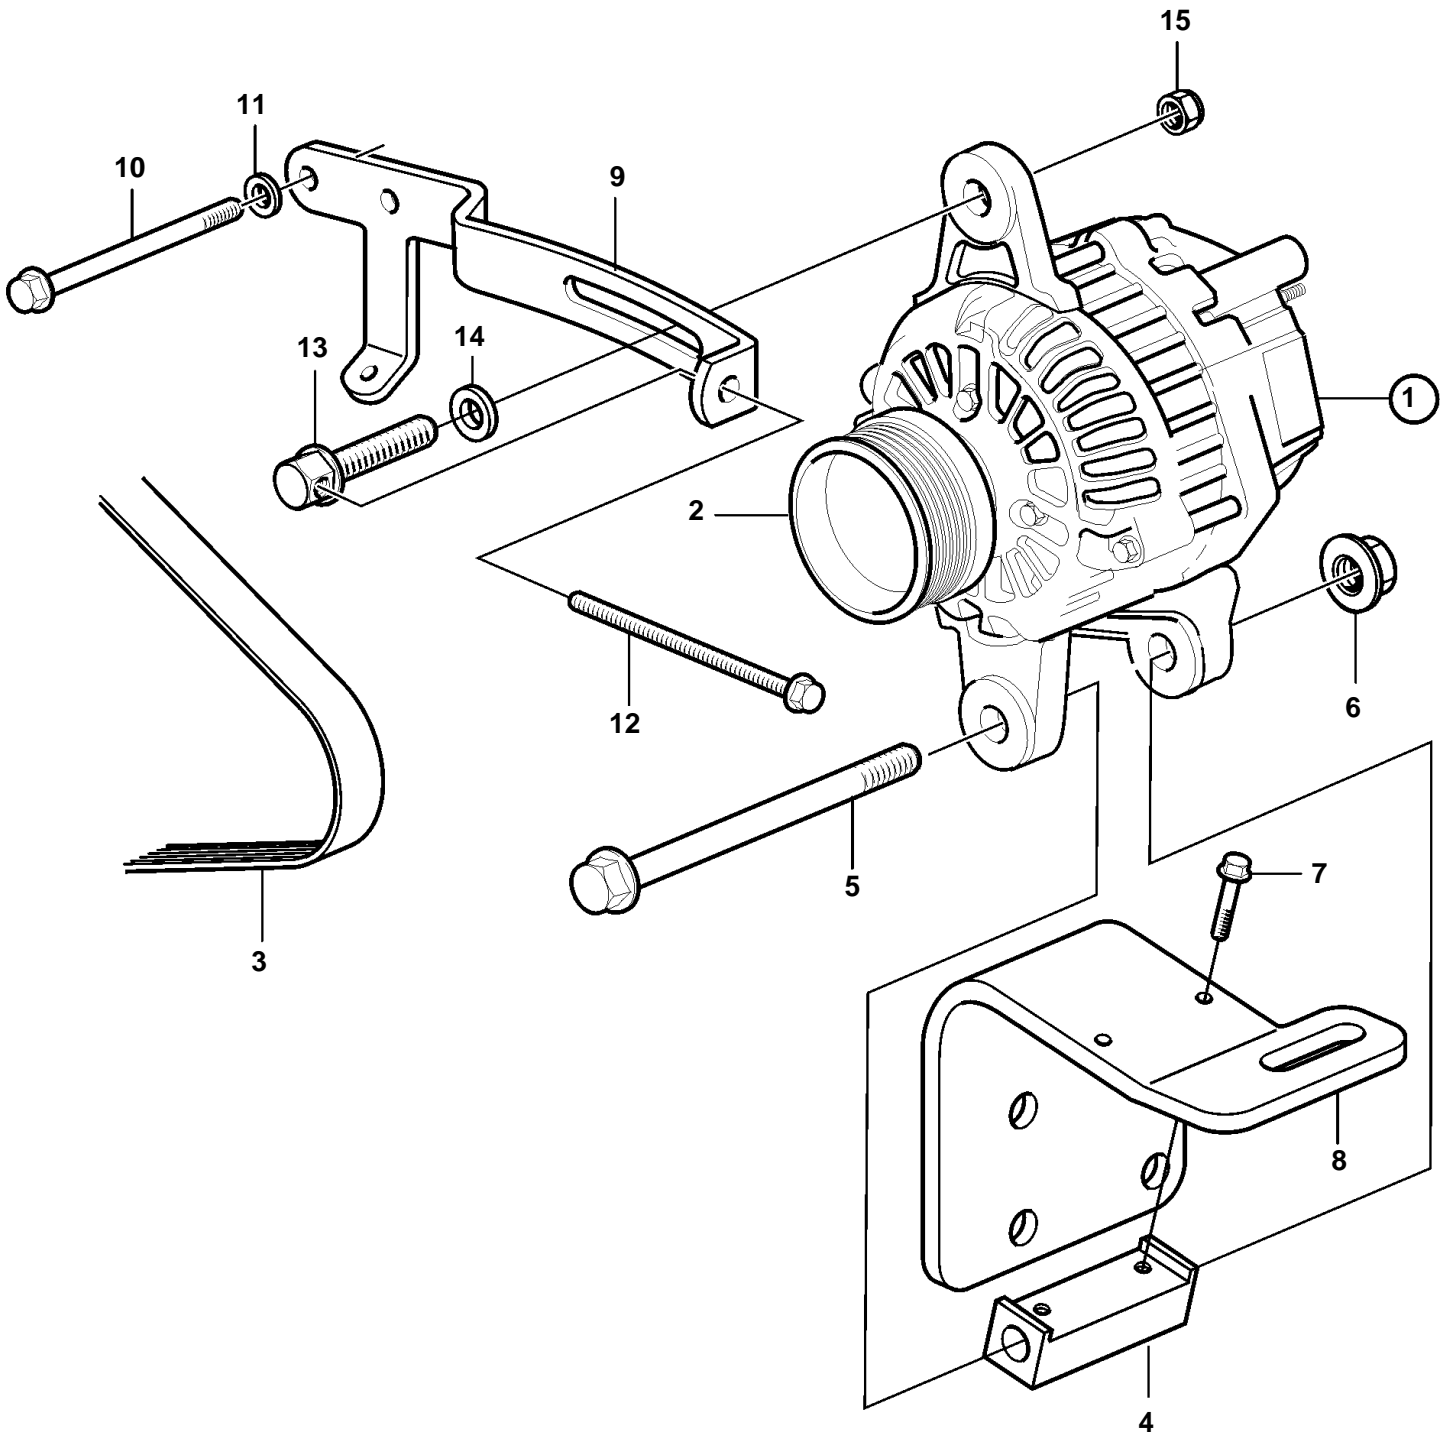

D1-13A, D1-13B, D1-20A, D1-20B, D1-13F, D1-20F

22910

D1-13A, D1-13B, D1-20A, D1-20B, D1-13F, D1-20F

REF	PART NO.	QTY	DESCRIPTION	SEE SEC.	NOTES
1	3819662	1	Alternator		14V 115A
	3803903	1	Alternator, exch, exch		14V 115A
				9997	
2	3803903	1	Alternator, exch · Pulley		
				9997	
3	3809625	1	Belt		
4	3812711	1	Alternator bracket		
5	978447	1	Flange screw		
6	971096	1	Flange nut		
7	946470	2	Flange screw		
8		1	Engine mountings, front	8304	Port side, D1-13
		1	Engine mountings, front	8305	Port side, D1-20
9	3809628	1	Tensioning arm		
10	1346183	3	Screw		D1-13
	3887173	3	Screw		D1-20
11	861913	3	Spring washer		D1-13
12	21246605	1	Hexagon screw		
13	861663	1	Lock screw		
14	3580019	1	Washer		
15	21246409	1	Flange nut		