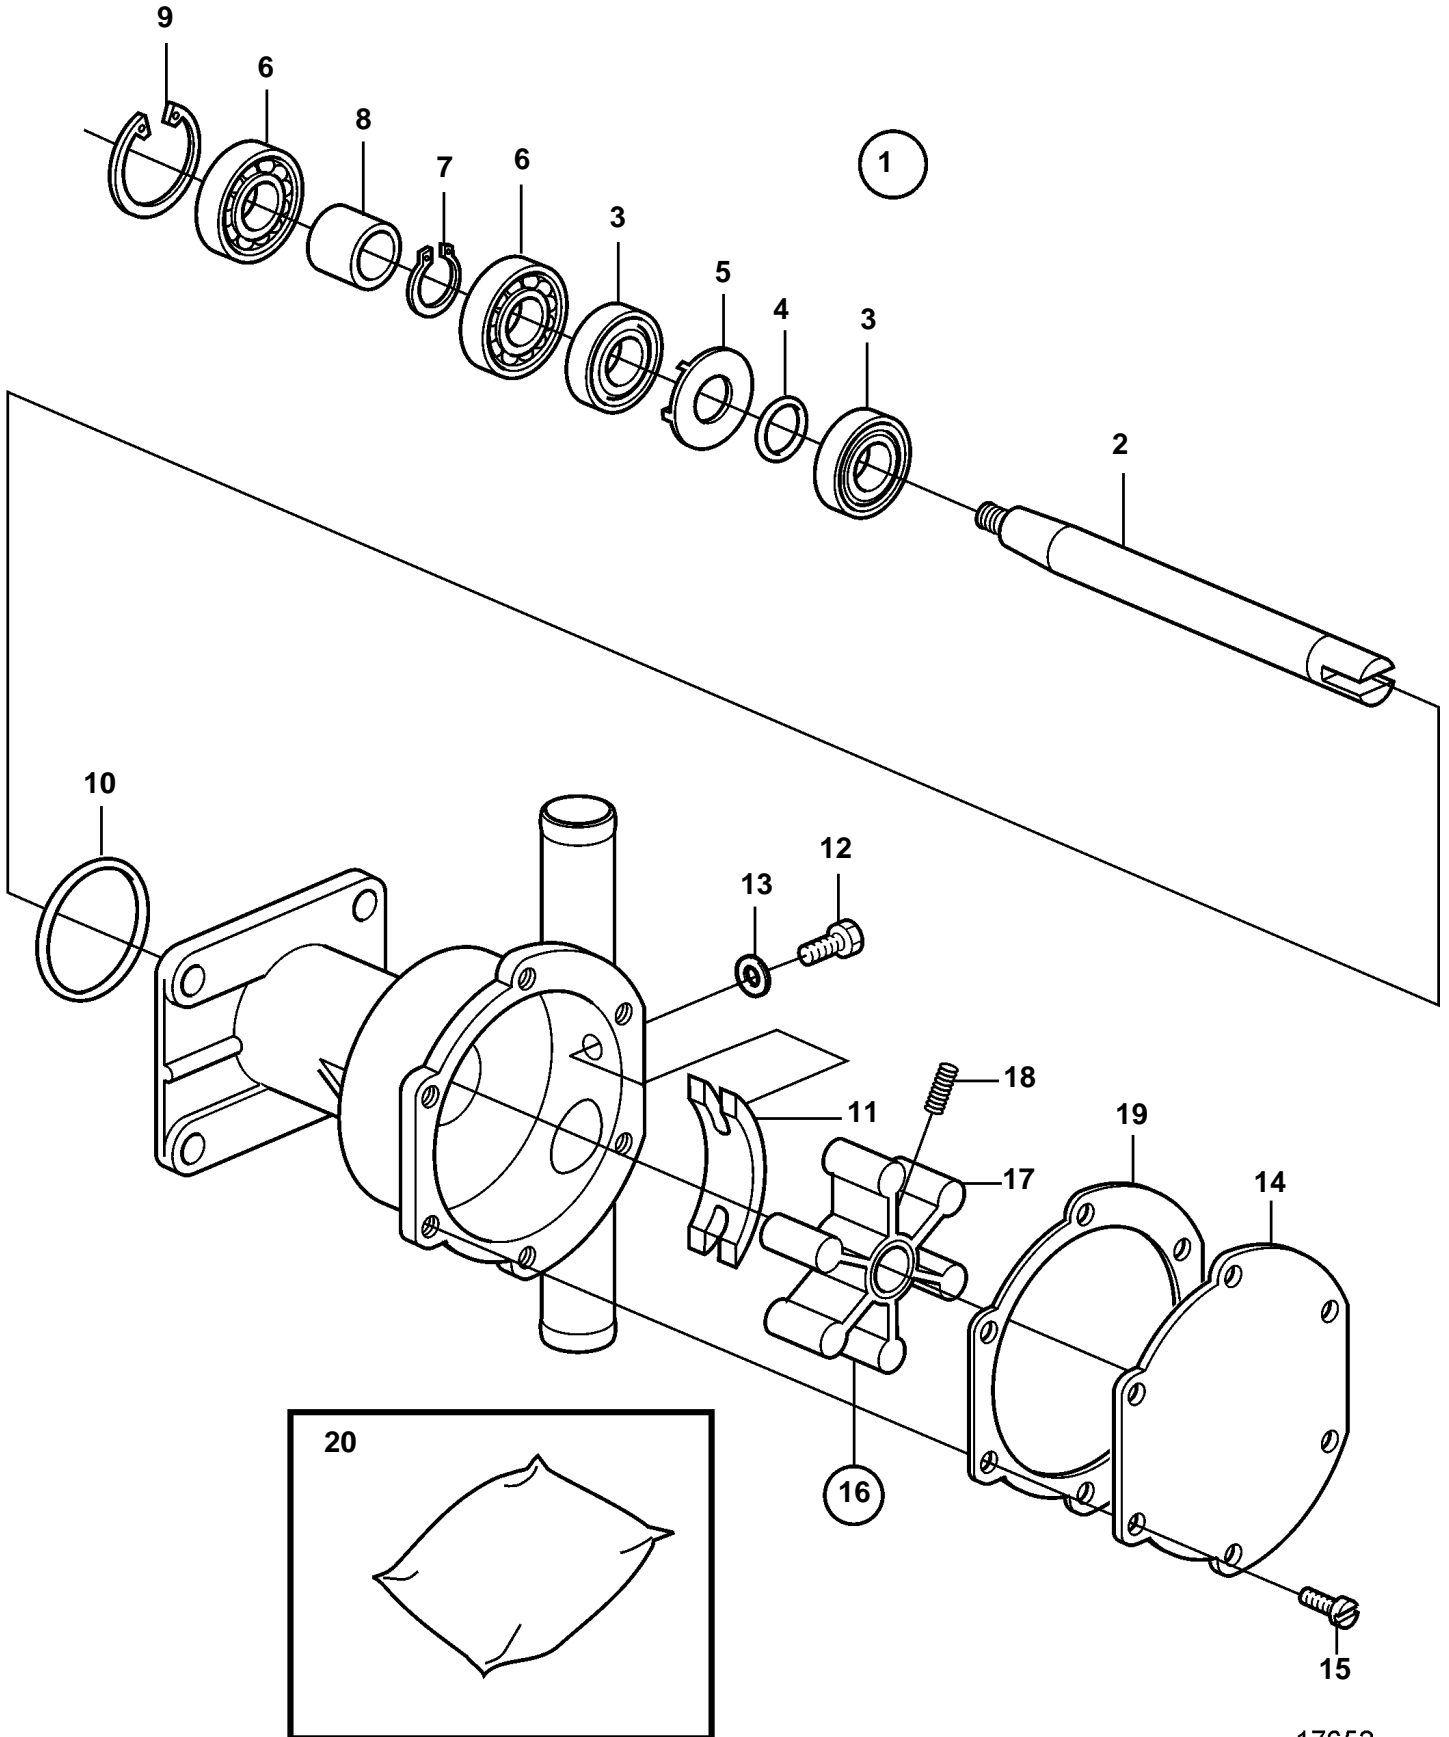

D1-13A, D1-13B, D1-20A, D1-20B, D1-13F, D1-20F

17652

D1-13A, D1-13B, D1-20A, D1-20B, D1-13F, D1-20F

REF	PART NO.	QTY	DESCRIPTION	SEE SEC.	NOTES
1	3593654		Sea water pump · Bulletin 43-19A	43-19A-EN	New Sea Water Pumps
1	876699	1	Repair kit		
2		1	· Shaft		
3	833996	2	· Sealing ring		
4	925055	1	· O-ring		
5	859101	1	· Spacer washer		
6	181717	2	· Ball bearing		
7	914446	1	· Snap ring		
8	3581367	1	· Spacer sleeve		
9	914515	1	· Snap ring		
10	3580063	1	· O-ring		
11	3581369	1	· Cam		
12	804693	1	· Screw		
13	18669	1	· Gasket		
14	840386	1	· Cardboard tube		
15	840384	6	· Screw		
16	3593659	1	Impeller kit		
17		1	· Impeller		
18	804697	1	· Screw		
19	840385	1	· Gasket		
20	3862178	1	· Grease		