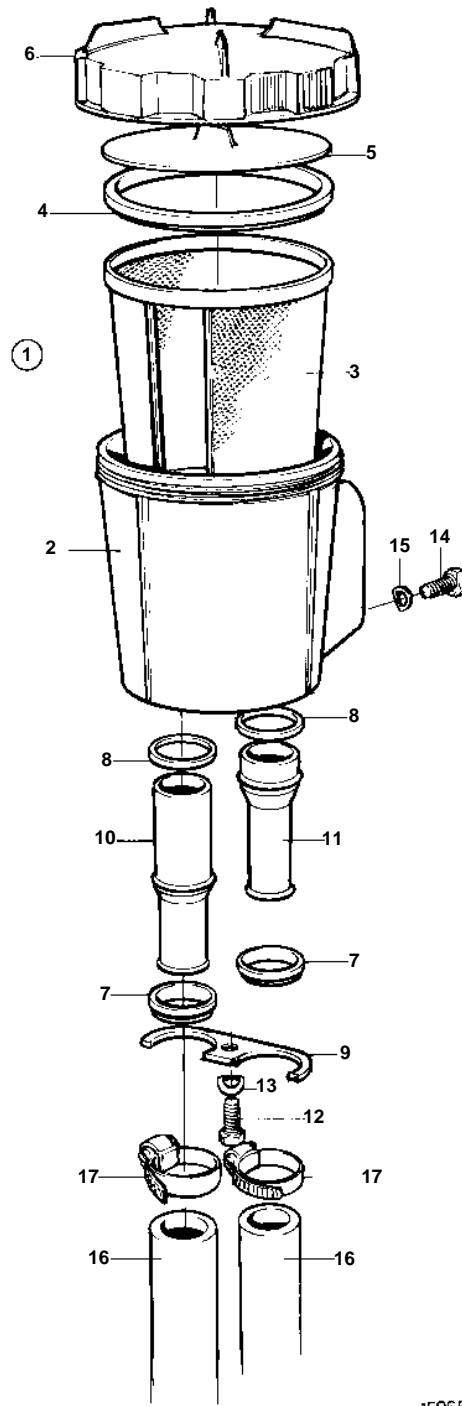

D1-13A, D1-13B, D1-20A, D1-20B, D1-30A, D1-30B, D2-40A, D2-40B, D1-13F, D1-20F, D1-30F, D2-40F

D1-13A, D1-13B, D1-20A, D1-20B, D1-30A, D1-30B, D2-40A, D2-40B, D1-13F, D1-20F, D1-30F, D2-40F

REF	PART NO.	QTY	DESCRIPTION	NOTES
1	21219693	1	Sea water filter	
2	842924	1	· Strainer	
3	842723	1	· · Strainer	
4	842724	1	· · Sealing	
5	842982	1	· · Pressure plate	
6	842722	1	· · Cover	
7	847108	2	· Pipe retainer	
8	858986	2	· Sealing ring	
9	21211745	1	· Retainer	
10	3888859	1	· Connection pipe	Inlet
11	3888862	1	· Connection pipe	Outlet
12	955270	1	· Hexagon screw	
13	941906	1	· Spring washer	
14	965215	4	· Flange screw	(955296)
15	941907	4	· Spring washer	
16	952970	X	Hose	
17	961666	X	Hose clamp	