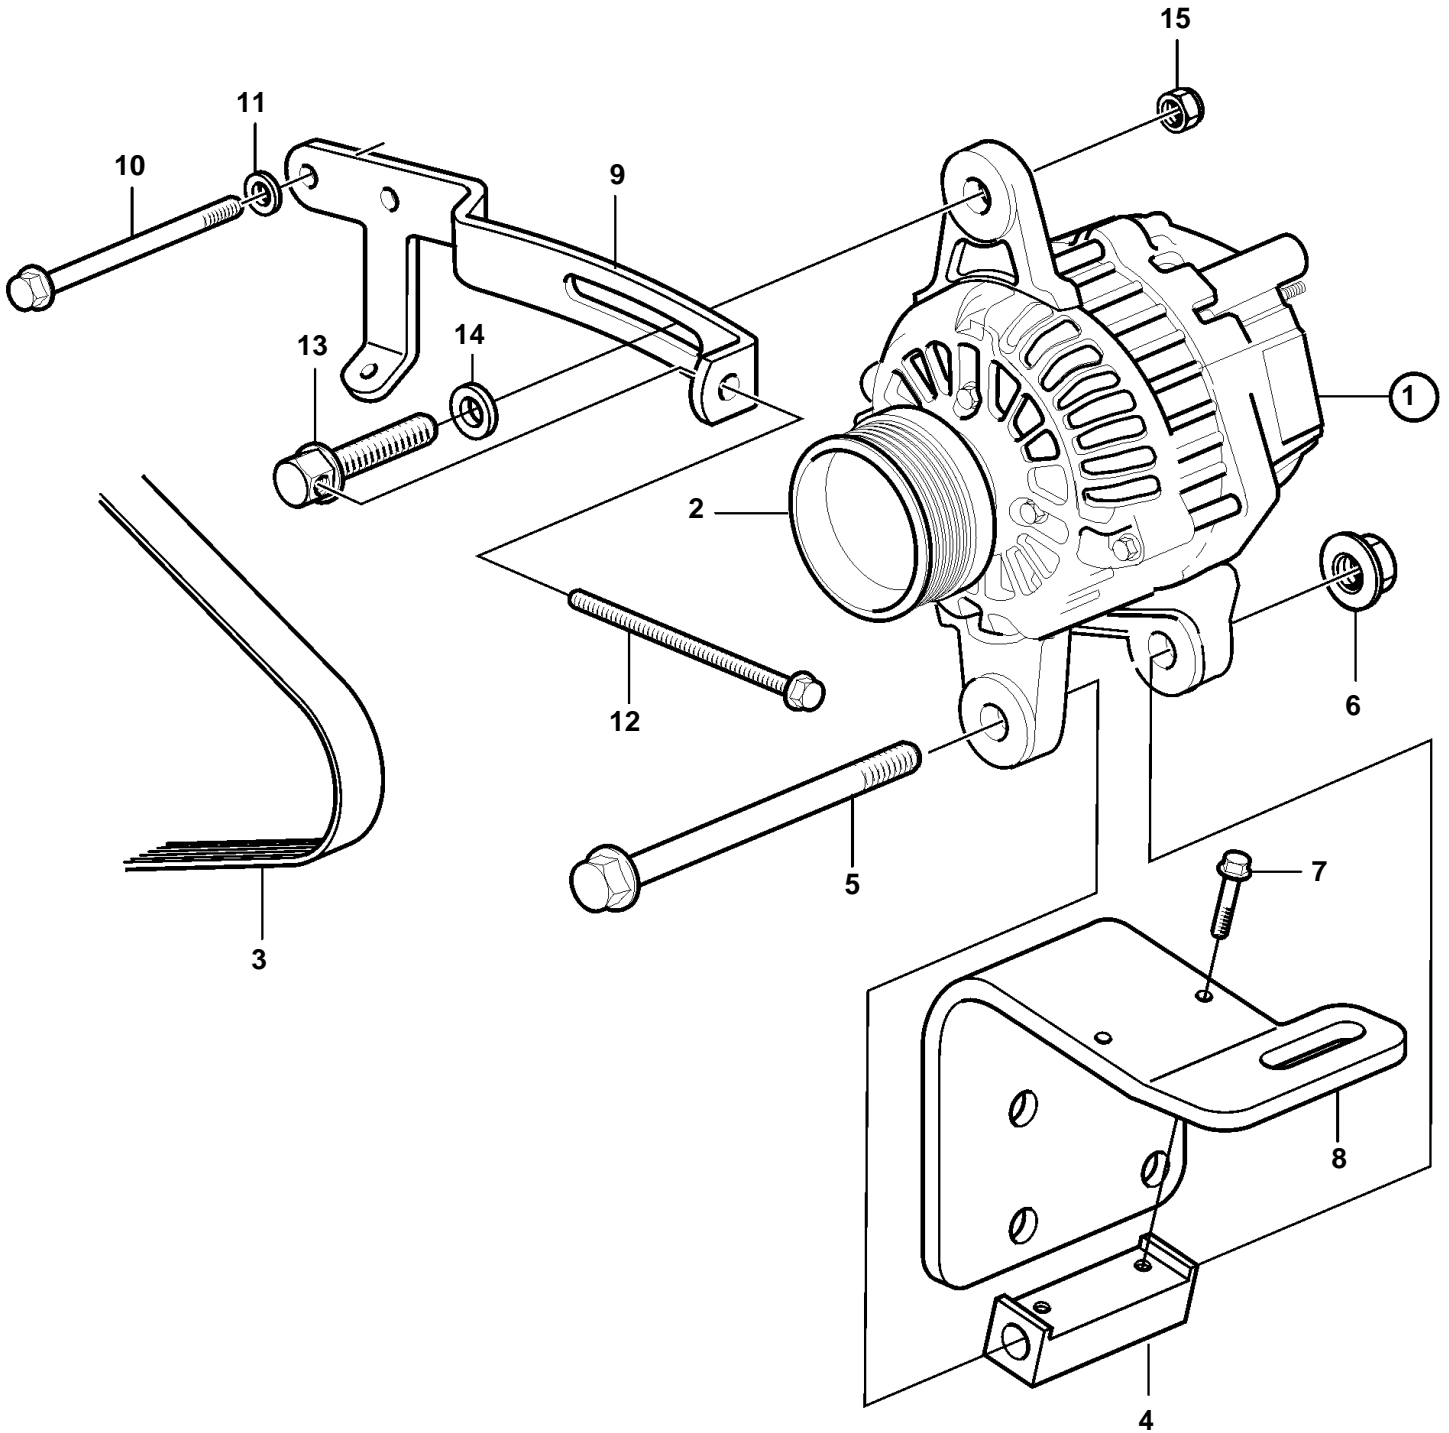

D1-13A, D1-13B, D1-20A, D1-20B, D1-13F, D1-20F

22910

D1-13A, D1-13B, D1-20A, D1-20B, D1-13F, D1-20F

REF	PART NO.	QTY	DESCRIPTION	SEE SEC.	NOTES
1	3819662	1	Alternator		14V 115A
	3803903	1	Alternator, exch, exch		14V 115A
				9997	
2	3803903	1	Alternator, exch · Pulley		
				9997	
3	3809625	1	Belt		
4	3812711	1	Alternator bracket		
5	978447	1	Flange screw		
6	971096	1	Flange nut		
7	946470	2	Flange screw		
8		1	Engine mountings, front	8304	Port side, D1-13
		1	Engine mountings, front	8305	Port side, D1-20
9	3809628	1	Tensioning arm		
10	1346183	3	Screw		D1-13
	3887173	3	Screw		D1-20
11	861913	3	Spring washer		D1-13
12	21246605	1	Hexagon screw		
13	861663	1	Lock screw		
14	3580019	1	Washer		
15	21246409	1	Flange nut		