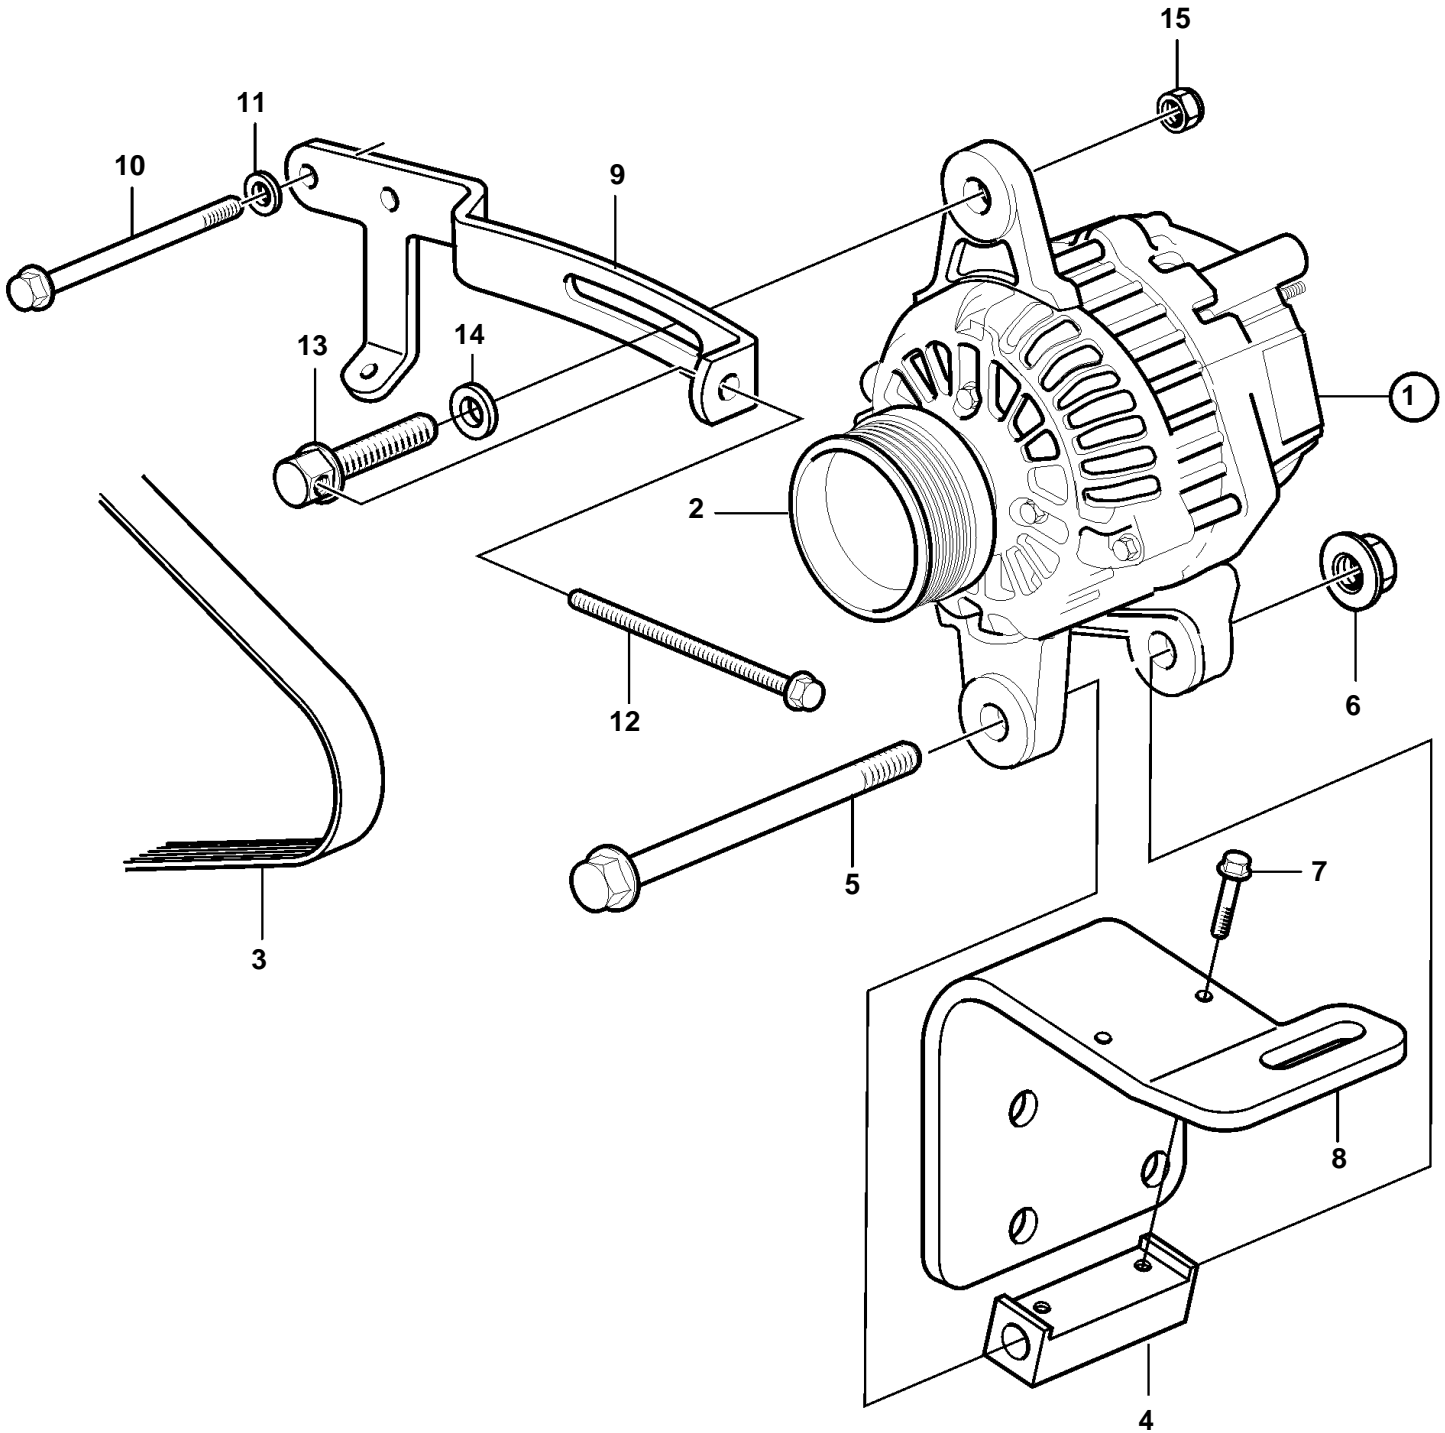

D1-13A, D1-13B, D1-20A, D1-20B, D1-13F, D1-20F

22910

D1-13A, D1-13B, D1-20A, D1-20B, D1-13F, D1-20F

REF	PART NO.	QTY	DESCRIPTION	SEE SEC.	NOTES
1	3819662	1	Alternator		14V 115A
	3803903	1	Alternator, exch, exch		14V 115A
				9997	
2	3803903	1	Alternator, exch · Pulley		
				9997	
3	3809625	1	Belt		
4	3812711	1	Alternator bracket		
5	978447	1	Flange screw		
6	971096	1	Flange nut		
7	946470	2	Flange screw		
8		1	Engine mountings, front	8304	Port side, D1-13
		1	Engine mountings, front	8305	Port side, D1-20
9	3809628	1	Tensioning arm		
10	1346183	3	Screw		D1-13
	3887173	3	Screw		D1-20
11	861913	3	Spring washer		D1-13
12	21246605	1	Hexagon screw		
13	861663	1	Lock screw		
14	3580019	1	Washer		
15	21246409	1	Flange nut		