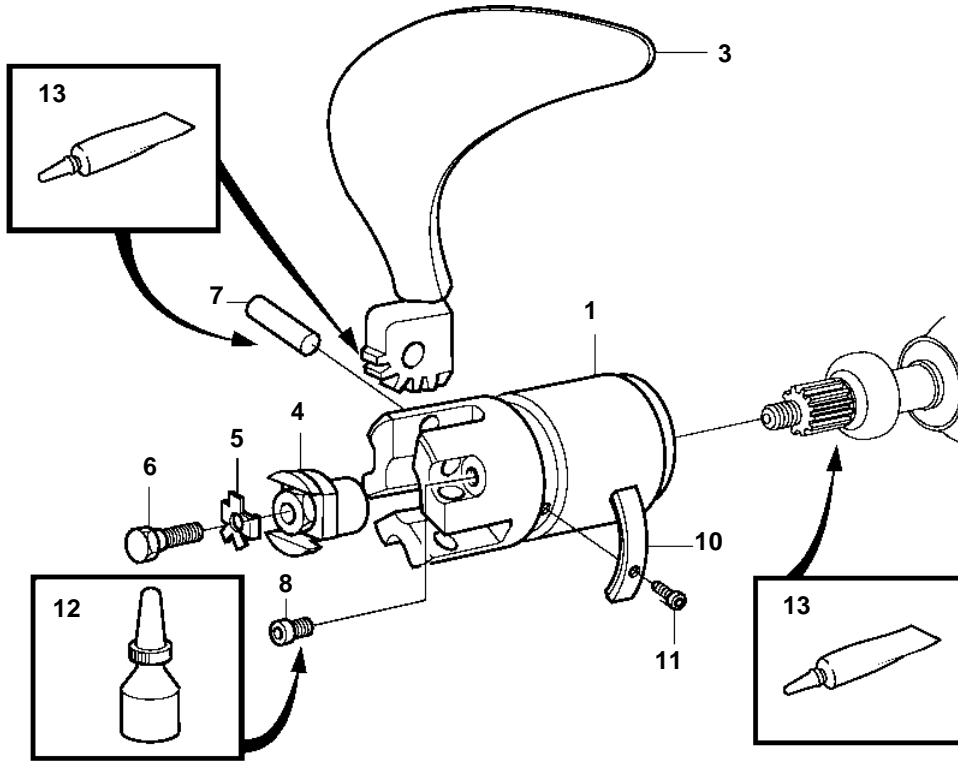

D1-13, D1-20, D1-30, D2-40

D1-13, D1-20, D1-30, D2-40

REF	PART NO.	QTY	DESCRIPTION	NOTES
1	3858955	1	Hub kit	120S (3858284)
2	3583424	1	Hub kit	Shaft 25mm (3581262)
	3583425	1	Hub kit	Shaft 30mm (3581263)
	3583426	1	Hub kit	Shaft 1" (3581484)
	3583427	1	Hub kit	Shaft 1 1/4" (3581485)
3	3583382	1	Propeller blade kit	Left 14x9 (3581249)
	3583383	1	Propeller blade kit	Left 16x10 (3581250)
	3583384	1	Propeller blade kit	Left 15x10 (3581251)
	3583385	1	Propeller blade kit	Left 16x10 (3581252)
	3583386	1	Propeller blade kit	Left 16x11 (3581253)
	3583387	1	Propeller blade kit	Left 17x11 (3581254)
	3583388	1	Propeller blade kit	Left 17x12 (3581255)
	3583389	1	Propeller blade kit	Left 18x12 (3581256)
	3583390	1	Propeller blade kit	Left 18x13 (3581257)
	3583391	1	Propeller blade kit	Left 18x14 (3581258)
	3583392	1	Propeller blade kit	Left 18x15
	3584031	1	Propeller blade kit	Left 18x16
	3583393	1	Propeller blade kit	Left 19x16
	3583411	1	Propeller blade kit	Right 14x9 (3581807)
	3583412	1	Propeller blade kit	Right 15x9 (3581808)
	3583413	1	Propeller blade kit	Right 15x10 (3581809)
	3583414	1	Propeller blade kit	Right 16x10 (3581810)
	3583415	1	Propeller blade kit	Right 16x11 (3581811)
	3583416	1	Propeller blade kit	Right 17x11 (3581812)
	3583417	1	Propeller blade kit	Right 17x12 (3581813)
	3583418	1	Propeller blade kit	Right 18x12 (3581814)
	3583419	1	Propeller blade kit	Right 18x13 (3581815)
	3583420	1	Propeller blade kit	Right 18x14 (3581816)
4	3584466	1	Propeller nut	(3851993)
5	3851994	1	Lock washer	
6	946730	1	Screw	
7	3581243	2	Shaft	
8	963695	2	Screw	
9	3581246	2	Lock screw	
10	3858399	1	Zinc anode kit	
	3858400	1	Magnesium anode kit	
11	963677	3	· Screw	10ml
12	1161053	1	Locking fluid	
13	828250	1	Grease	25g