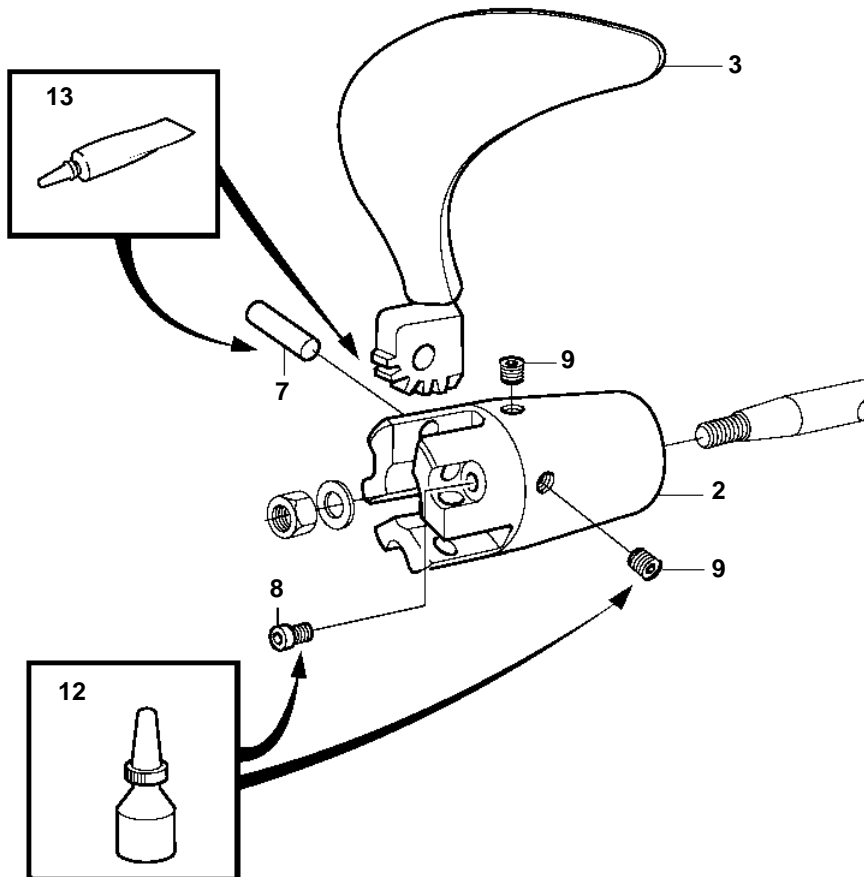

D1-13, D1-20, D1-30, D2-40

D1-13, D1-20, D1-30, D2-40

REF	PART NO.	QTY	DESCRIPTION	NOTES
1	3858955	1	Hub kit	120S (3858284)
2	3583424	1	Hub kit	Shaft 25mm (3581262)
	3583425	1	Hub kit	Shaft 30mm (3581263)
	3583426	1	Hub kit	Shaft 1" (3581484)
	3583427	1	Hub kit	Shaft 1 1/4" (3581485)
3	3583382	1	Propeller blade kit	Left 14x9 (3581249)
	3583383	1	Propeller blade kit	Left 16x10 (3581250)
	3583384	1	Propeller blade kit	Left 15x10 (3581251)
	3583385	1	Propeller blade kit	Left 16x10 (3581252)
	3583386	1	Propeller blade kit	Left 16x11 (3581253)
	3583387	1	Propeller blade kit	Left 17x11 (3581254)
	3583388	1	Propeller blade kit	Left 17x12 (3581255)
	3583389	1	Propeller blade kit	Left 18x12 (3581256)
	3583390	1	Propeller blade kit	Left 18x13 (3581257)
	3583391	1	Propeller blade kit	Left 18x14 (3581258)
	3583392	1	Propeller blade kit	Left 18x15
	3584031	1	Propeller blade kit	Left 18x16
	3583393	1	Propeller blade kit	Left 19x16
	3583411	1	Propeller blade kit	Right 14x9 (3581807)
	3583412	1	Propeller blade kit	Right 15x9 (3581808)
	3583413	1	Propeller blade kit	Right 15x10 (3581809)
	3583414	1	Propeller blade kit	Right 16x10 (3581810)
	3583415	1	Propeller blade kit	Right 16x11 (3581811)
	3583416	1	Propeller blade kit	Right 17x11 (3581812)
	3583417	1	Propeller blade kit	Right 17x12 (3581813)
	3583418	1	Propeller blade kit	Right 18x12 (3581814)
	3583419	1	Propeller blade kit	Right 18x13 (3581815)
	3583420	1	Propeller blade kit	Right 18x14 (3581816)
4	3584466	1	Propeller nut	(3851993)
5	3851994	1	Lock washer	
6	946730	1	Screw	
7	3581243	2	Shaft	
8	963695	2	Screw	
9	3581246	2	Lock screw	
10	3858399	1	Zinc anode kit	
	3858400	1	Magnesium anode kit	
11	963677	3	· Screw	10ml
12	1161053	1	Locking fluid	
13	828250	1	Grease	25g