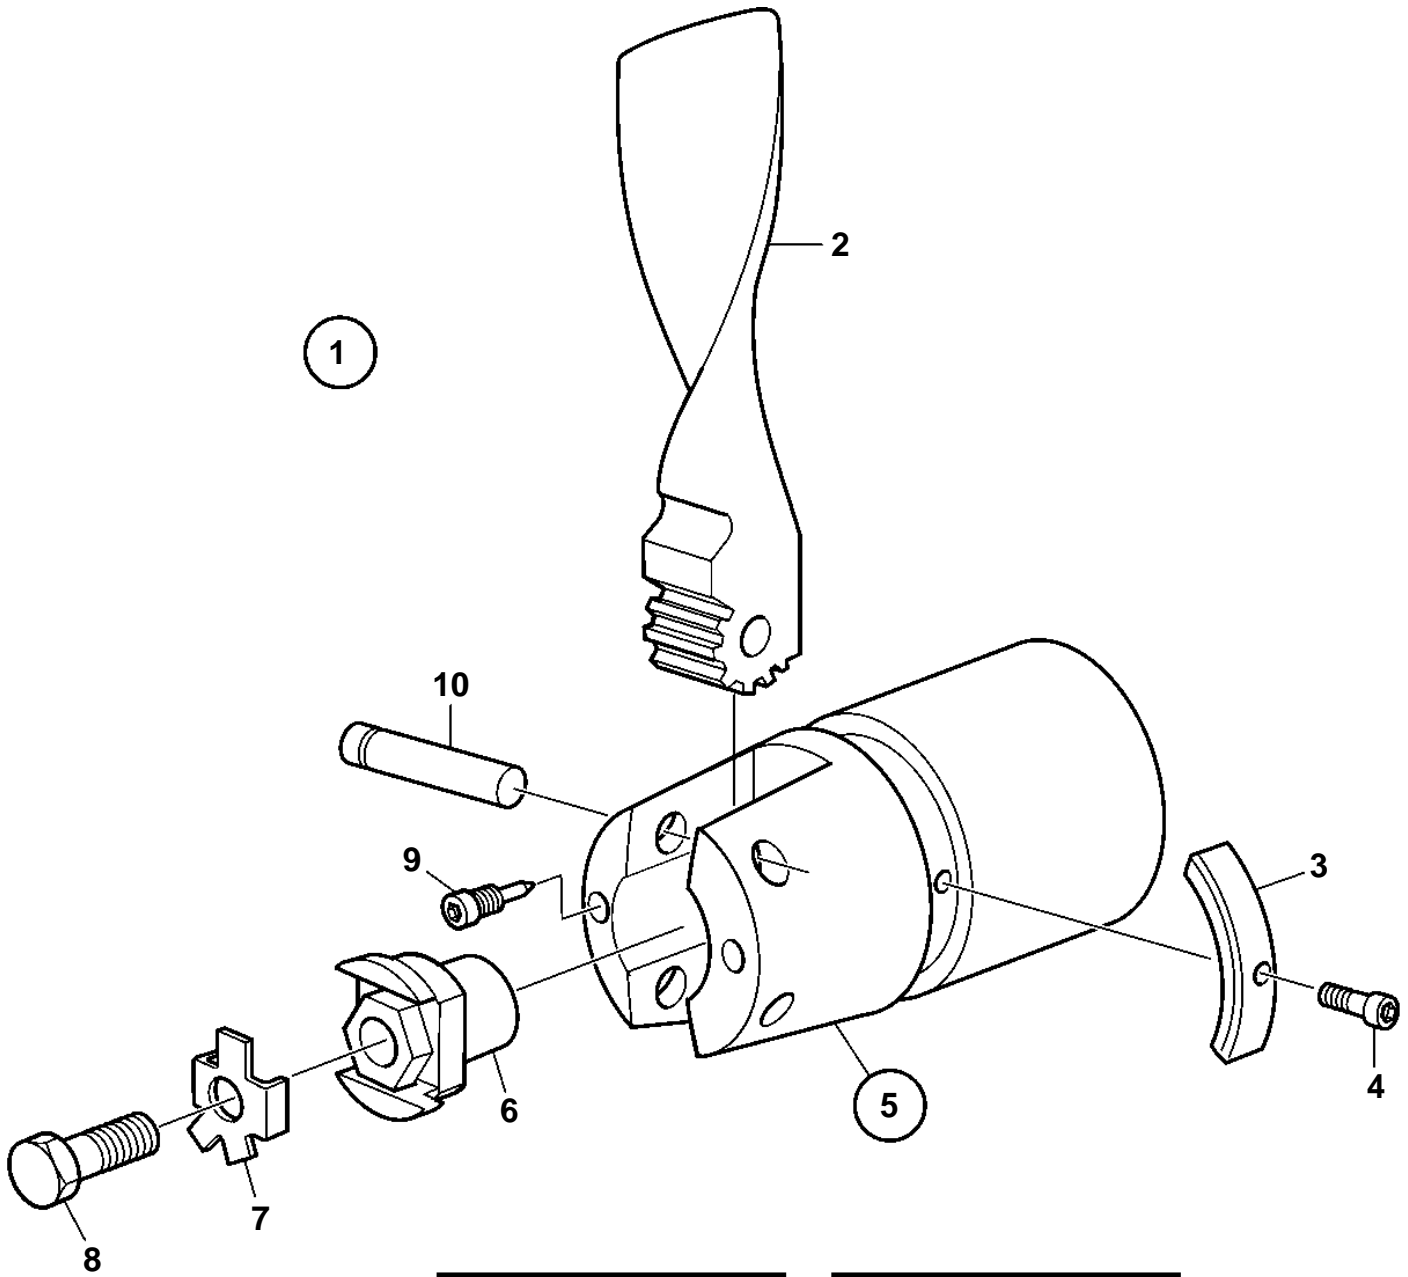

D1-13, D1-20, D1-30, D2-40

22351

D1-13, D1-20, D1-30, D2-40

REF	PART NO.	QTY	DESCRIPTION	NOTES
1	3858506	1	Propeller	14x6
	3858507	1	Propeller	14x8 (3855562)
	3858508	1	Propeller	15x9 (3855563)
	3858510	1	Propeller	16x11 (3855565)
	3858511	1	Propeller	17x13
	3858512	1	Propeller	17x14 (3855567)
2	872876	1	• Propeller blade kit	14x6
	872877	1	• Propeller blade kit	14x8
	872878	1	• Propeller blade kit	15x9
	872880	1	• Propeller blade kit	16x11
	872881	1	• Propeller blade kit	17x13
	873536	1	• Propeller blade kit	17x14
	872882	1	• Propeller blade kit	17x15
	873537	1	• Propeller blade kit	17x17
3	3858399	1	• Zinc anode kit	
	3858400	1	• Magnesium anode kit	
4	963677	3	• Screw	
5	3858849	1	• Hub kit	
6	3584466	1	• • Propeller nut	(3851993)
7	3851994	1	• • Lock washer	
8	946730	1	• • Screw	
9	3855529	2	• • Screw	
10	3855528	2	• • Shaft	
11	828250	1	• Grease	25g
12	1161053	1	• Locking fluid	