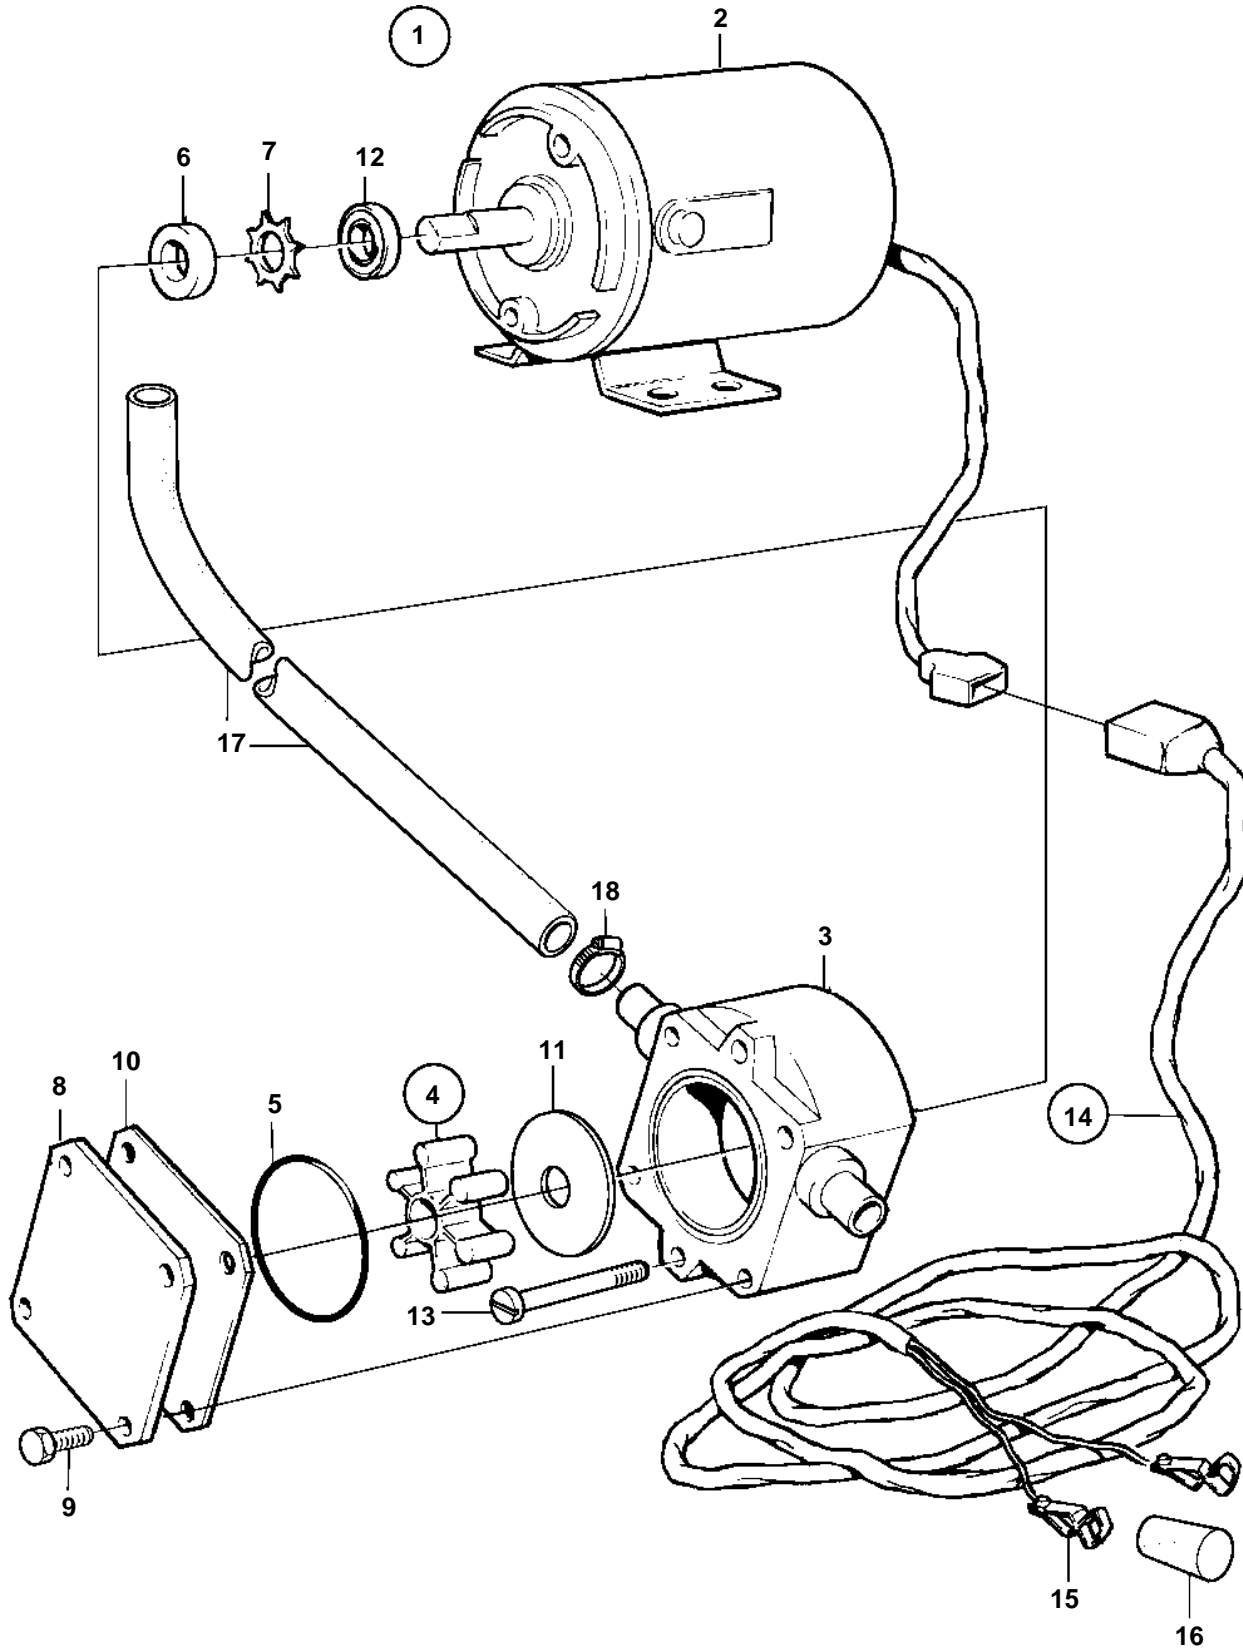

D1-13, D1-20, D1-30, D2-40

D1-13, D1-20, D1-30, D2-40

REF	PART NO.	QTY	DESCRIPTION	NOTES
1	843410	1	Oil bilge pump	24V
2	842222	1	· Electrical motor	
3	844015	1	· · Housing	
4	844022	1	· · Impeller kit	
5		1	· · · O-ring	
6		1	· · · Sealing ring	
7		1	· · · Lock ring	
8	844018	1	· · Cover	
9	844021	4	· · Screw	
10	844017	1	· · Wear washer	
11	844016	1	· · Wear washer	
12	844019	1	· · Oil deflector ring	
13	969518	2	· · Screw	(847464)
14	843113	1	· Cable trunk	
15	844280	2	· · Cable terminal	
16		1	· · Isolator	BLACK
		1	· · Isolator	RED
17	949100	X	· Hose	
18	943471	3	· Hose clamp	