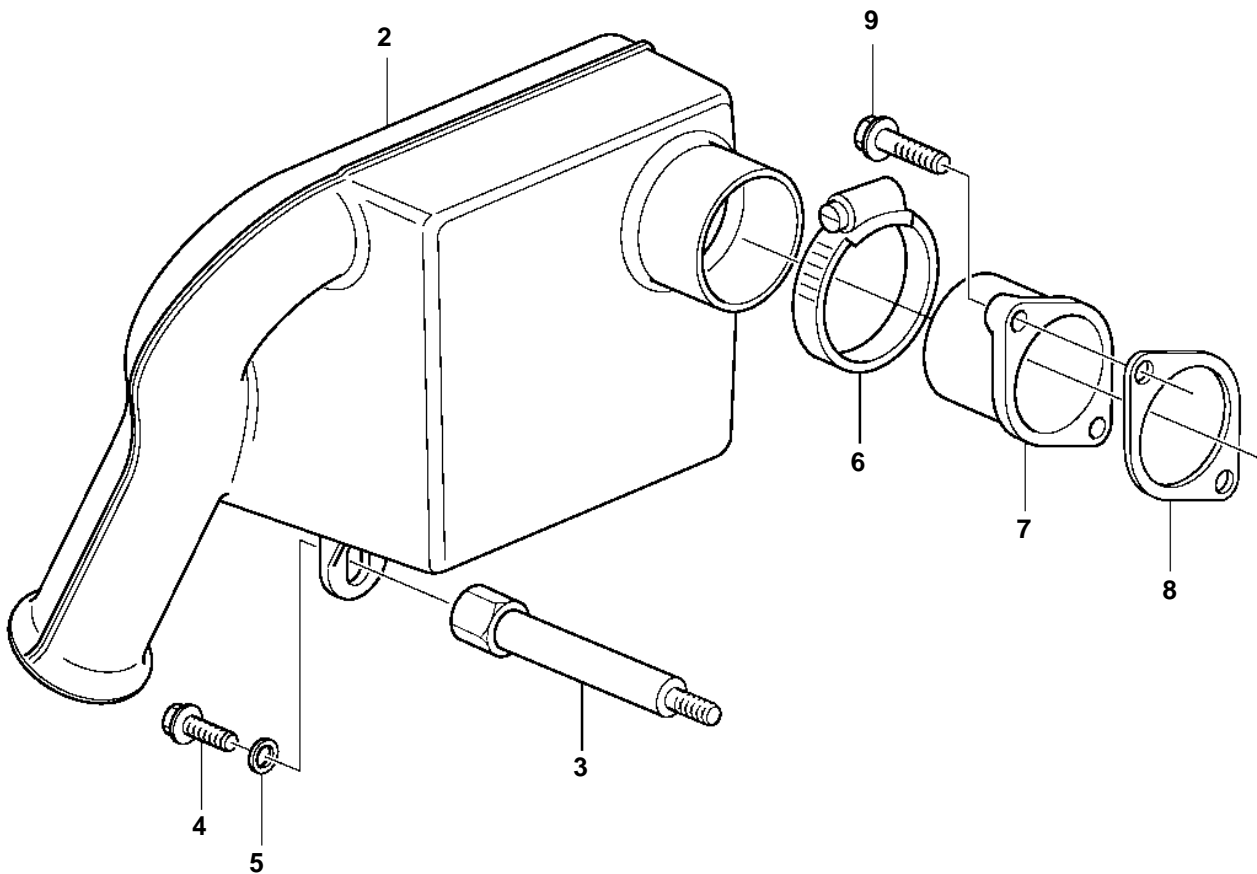

D1-20, D1-30, D2-40

D1-20, D1-30, D2-40

REF	PART NO.	QTY	DESCRIPTION	NOTES
1	3840471	1	Muffler	D1-20
2	3809924	1	Muffler	D1-30, D2-40
3	3819969	1	Spacer bolt	
4	946544	1	Flange screw	
5	191172	1	Washer	
6	961671	1	Hose clamp	
7	3884971	1	Adapter	
8	3809667	1	Gasket	
9	3580013	2	Screw	