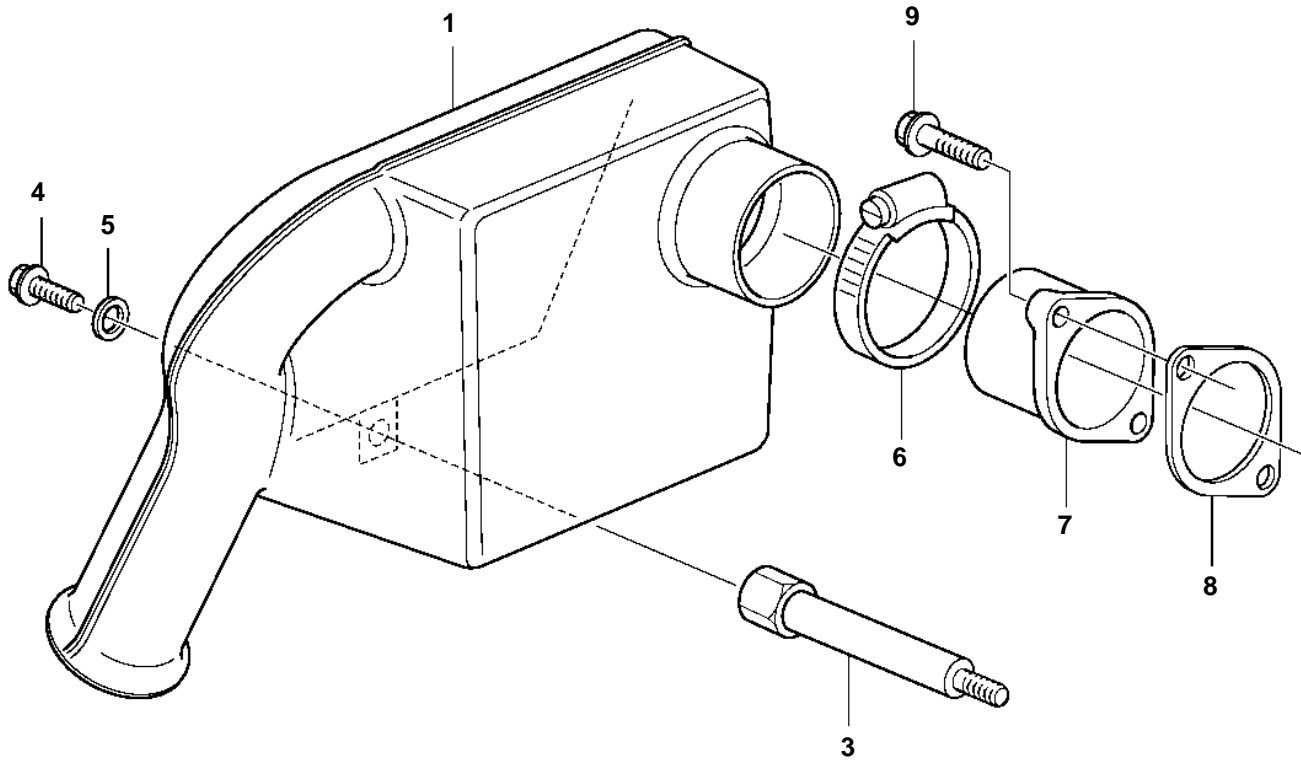

D1-20, D1-30, D2-40

D1-20, D1-30, D2-40

REF	PART NO.	QTY	DESCRIPTION	NOTES
1	3840471	1	Muffler	D1-20
2	3809924	1	Muffler	D1-30, D2-40
3	3819969	1	Spacer bolt	
4	946544	1	Flange screw	
5	191172	1	Washer	
6	961671	1	Hose clamp	
7	3884971	1	Adapter	
8	3809667	1	Gasket	
9	3580013	2	Screw	