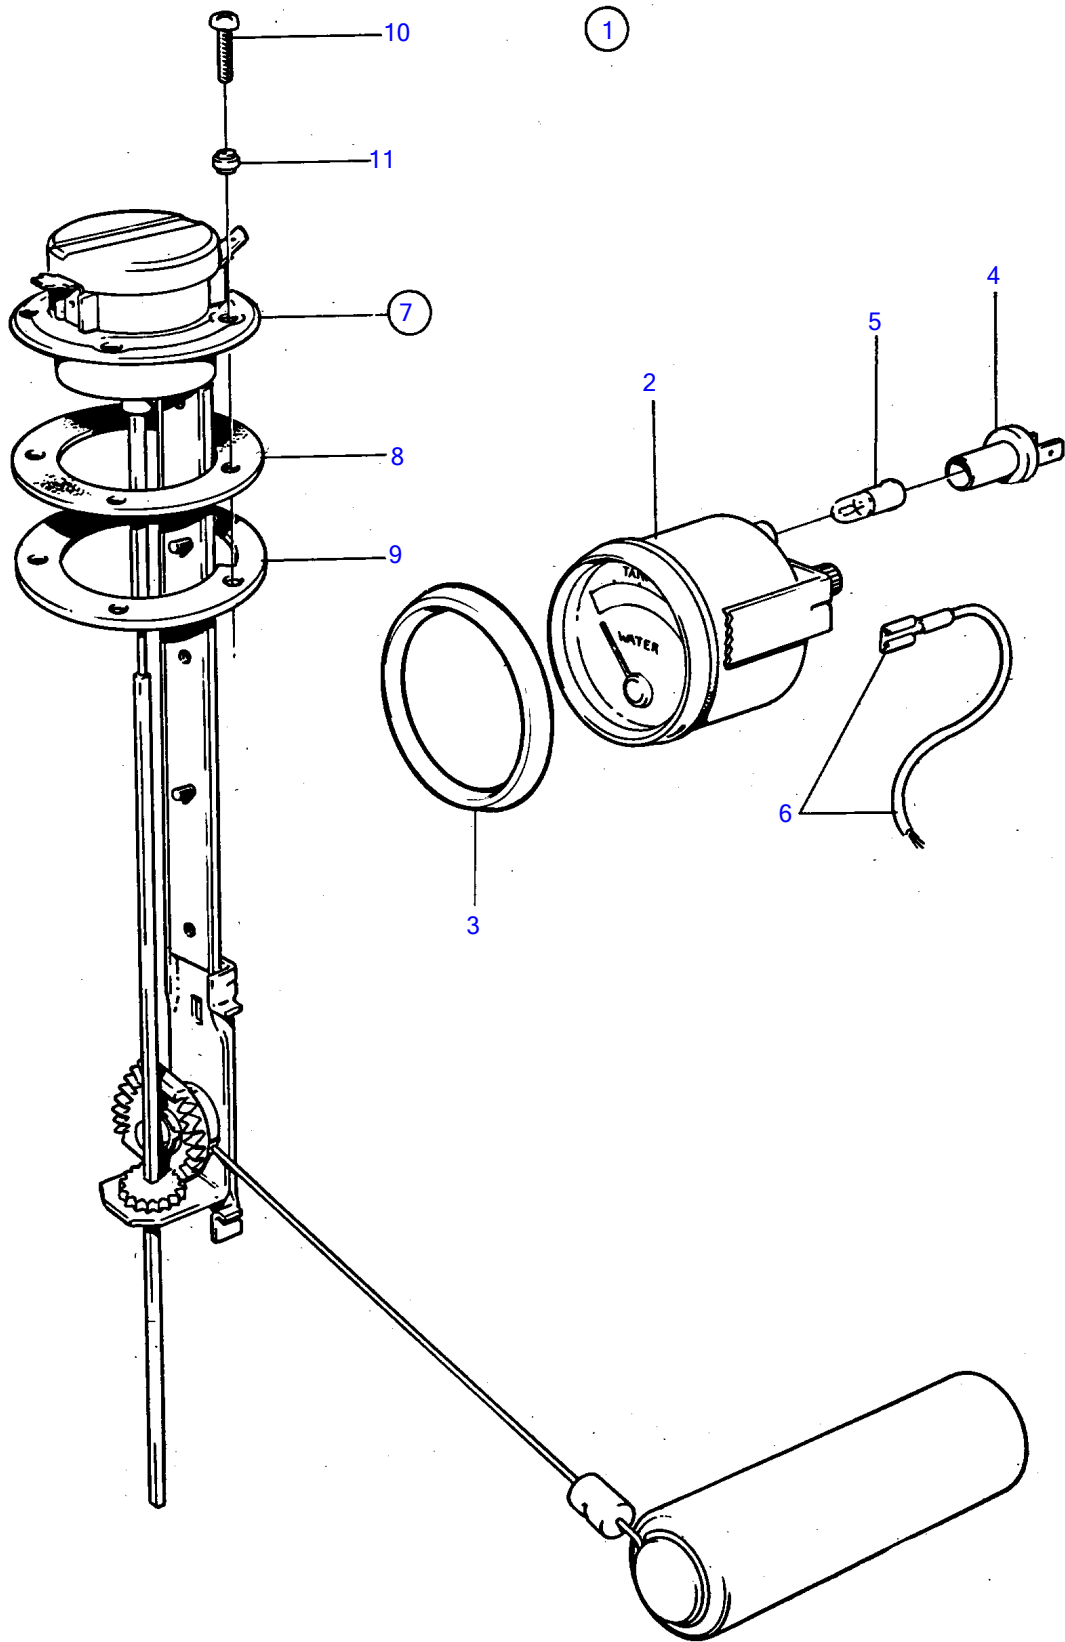

AQD70D, TAMD70D, TAMD70E

AQD70D, TAMD70D, TAMD70E

REF	PART NO.	QTY	DESCRIPTION	SEE SEC.	NOTES
1		1			24V
2	828633	1	• Tank gauge	16949	
3	828542	1	• Front ring	16949	
4	808175	1	• Lamp socket		
5	182059	1	• Bulb		
6		X	• cables and terminals		See group 3
7	837999	1	• Sensor		
8	89865	1	• • Gasket		
9	834480	1	• • Flange		
10	956078	4	• • Cross recessed screw		L=16mm
	956081	1	• • Cross recessed screw		L=25mm
11	834481	5	• • Gasket		