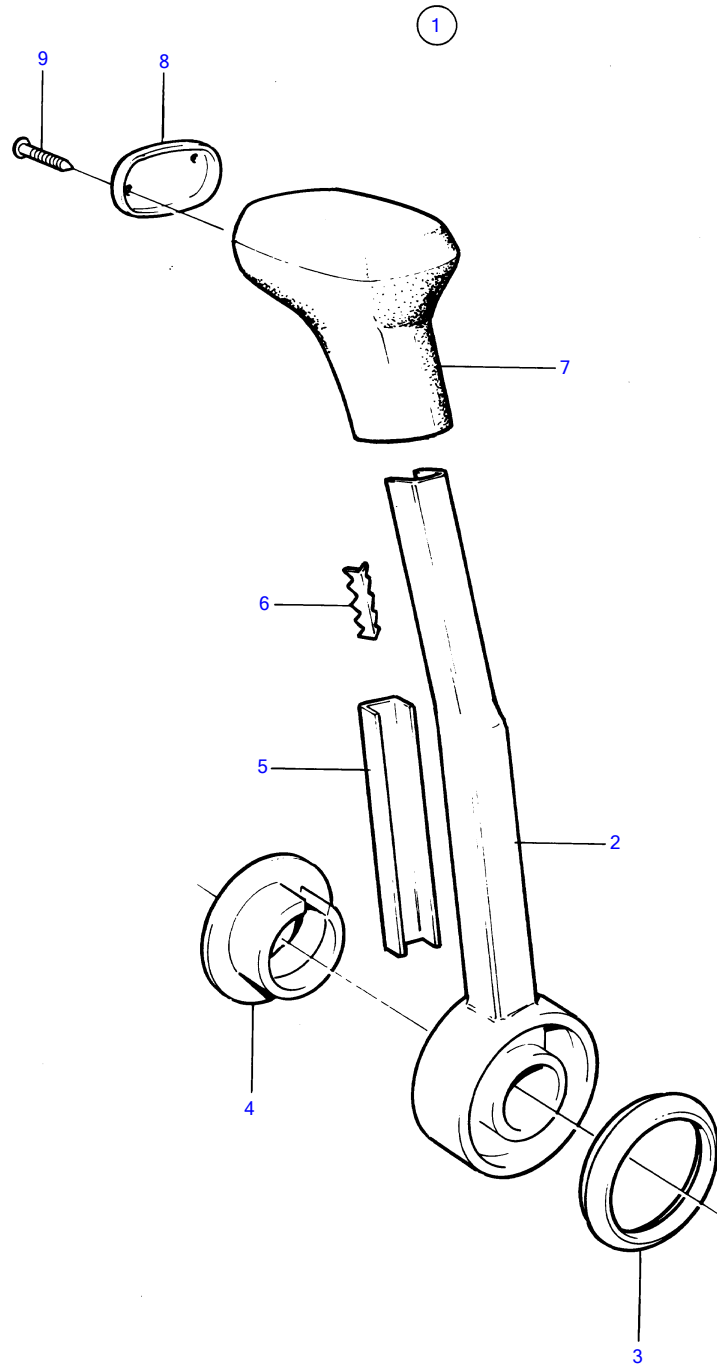

AQD70D, TAMD70D, TAMD70E

7471

AQD70D, TAMD70D, TAMD70E

REF	PART NO.	QTY	DESCRIPTION	NOTES
1	852347	1	Hand lever	
2	(852988)	1	• Lever	Obsolete part
3	852995	1	• Ring	
4	852996	1	• Support ring	
5	852991	1	• Rail	
6	853000	1	• Striker plate	
7	852989	1	• Handle	
8	852992	1	• Cover	
9	853003	2	• Nail	