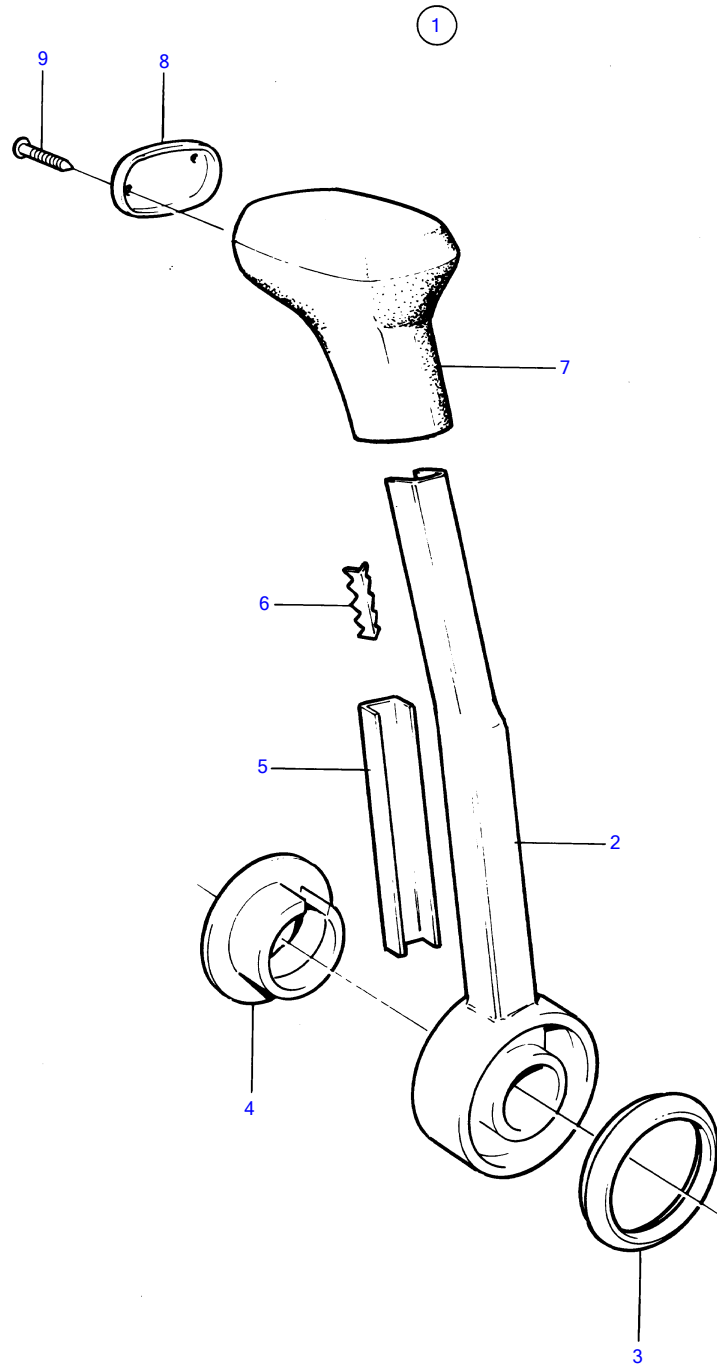

AQD70D, TAMD70D, TAMD70E

7471

AQD70D, TAMD70D, TAMD70E

| REF | PART NO. | QTY | DESCRIPTION     | NOTES         |
|-----|----------|-----|-----------------|---------------|
| 1   | 852347   | 1   | Hand lever      |               |
| 2   | (852988) | 1   | • Lever         | Obsolete part |
| 3   | 852995   | 1   | • Ring          |               |
| 4   | 852996   | 1   | • Support ring  |               |
| 5   | 852991   | 1   | • Rail          |               |
| 6   | 853000   | 1   | • Striker plate |               |
| 7   | 852989   | 1   | • Handle        |               |
| 8   | 852992   | 1   | • Cover         |               |
| 9   | 853003   | 2   | • Nail          |               |