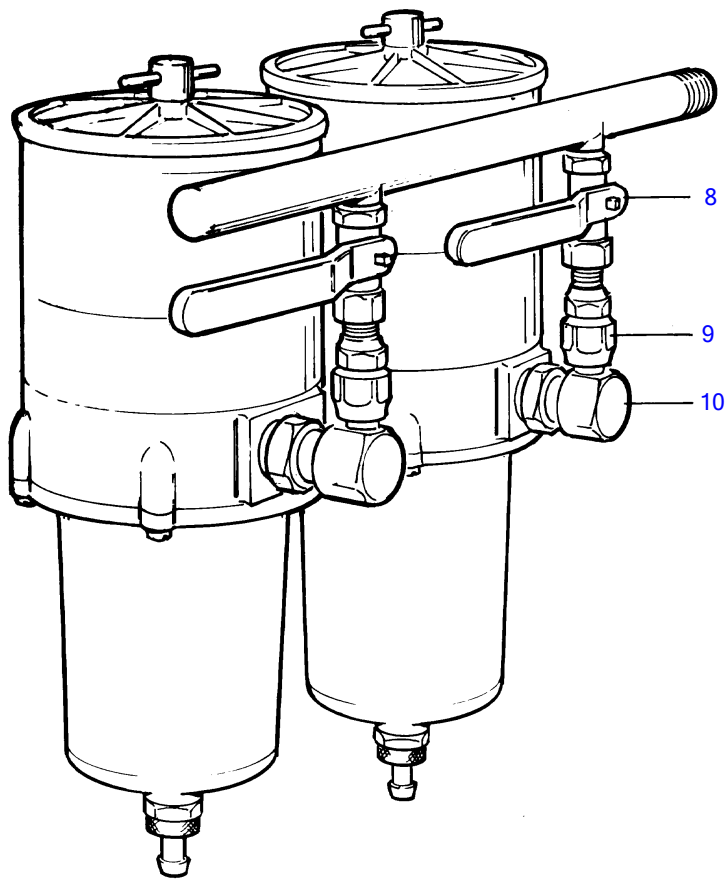

AQD70D, TAMD70D, TAMD70E

1

AQD70D, TAMD70D, TAMD70E

REF	PART NO.	QTY	DESCRIPTION	NOTES
1	848044	2	Fuel filter	
2	838505	2	• O-ring	
3	846719	6	• Gasket	
4	847523	2	• Gasket	
5	846734	2	• Insert	
6	838500	2	• Gasket	
7	848293	2	• Bowl	
8	(847524)	4	Ball valve	Obsolete part
9	(847525)	4	Plug	Obsolete part
10	(847526)	4	Nipple	Obsolete part