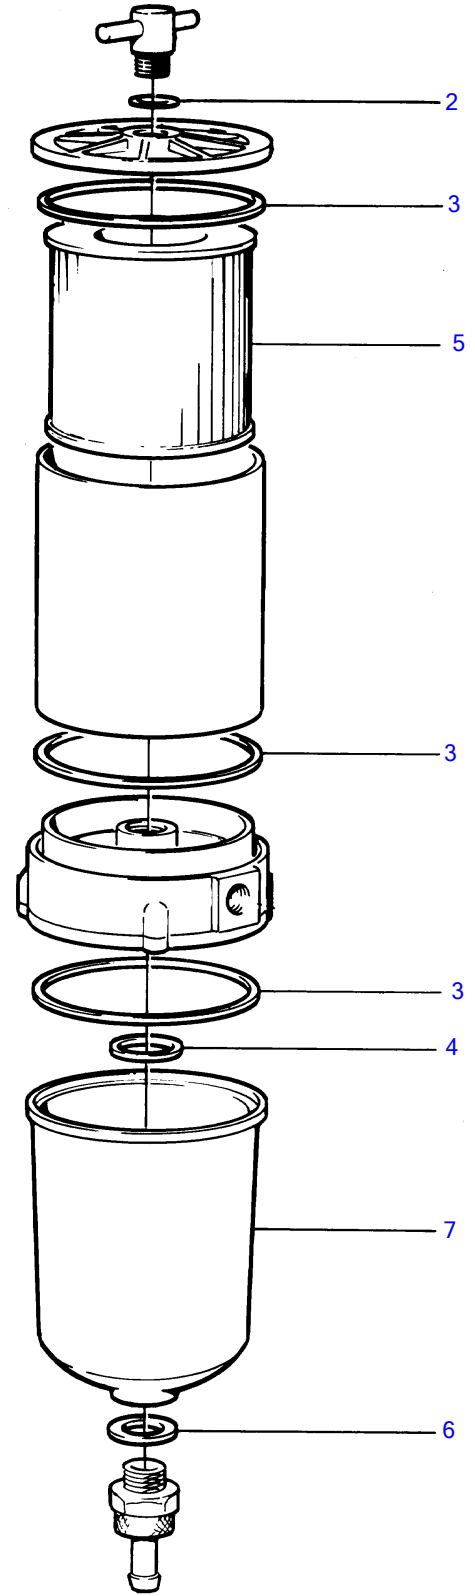

AQD70D, TAMD70D, TAMD70E

1

AQD70D, TAMD70D, TAMD70E

REF	PART NO.	QTY	DESCRIPTION	NOTES
1	848044	2	Fuel filter	
2	838505	2	• O-ring	
3	846719	6	• Gasket	
4	847523	2	• Gasket	
5	846734	2	• Insert	
6	838500	2	• Gasket	
7	848293	2	• Bowl	
8	(847524)	4	Ball valve	Obsolete part
9	(847525)	4	Plug	Obsolete part
10	(847526)	4	Nipple	Obsolete part