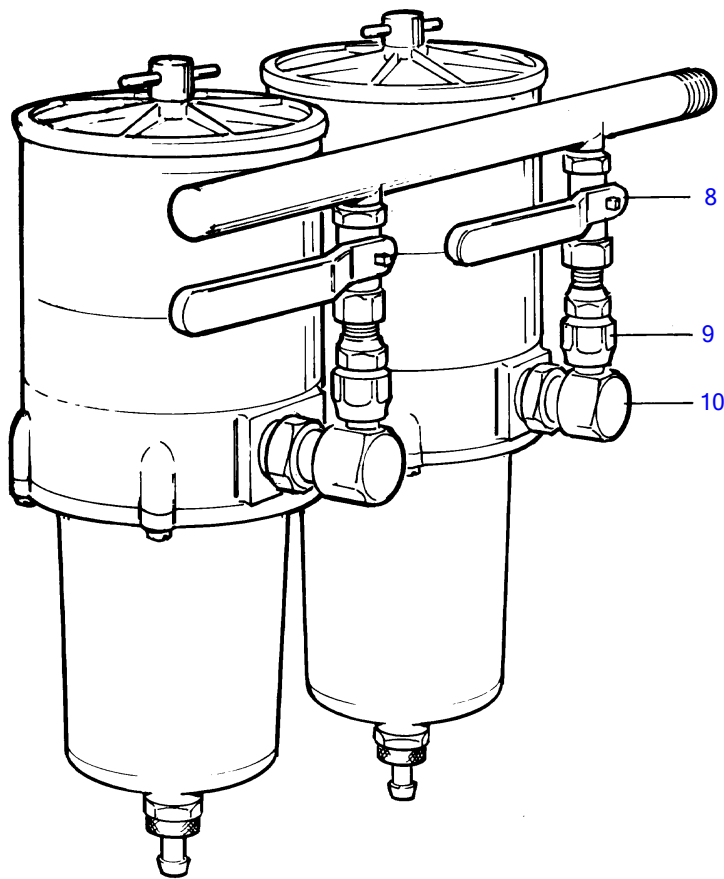

AQD70D, TAMD70D, TAMD70E

1

AQD70D, TAMD70D, TAMD70E

REF	PART NO.	QTY	DESCRIPTION	NOTES
1	848044	2	Fuel filter	
2	838505	2	• O-ring	
3	846719	6	• Gasket	
4	847523	2	• Gasket	
5	846734	2	• Insert	
6	838500	2	• Gasket	
7	848293	2	• Bowl	
8	(847524)	4	Ball valve	Obsolete part
9	(847525)	4	Plug	Obsolete part
10	(847526)	4	Nipple	Obsolete part