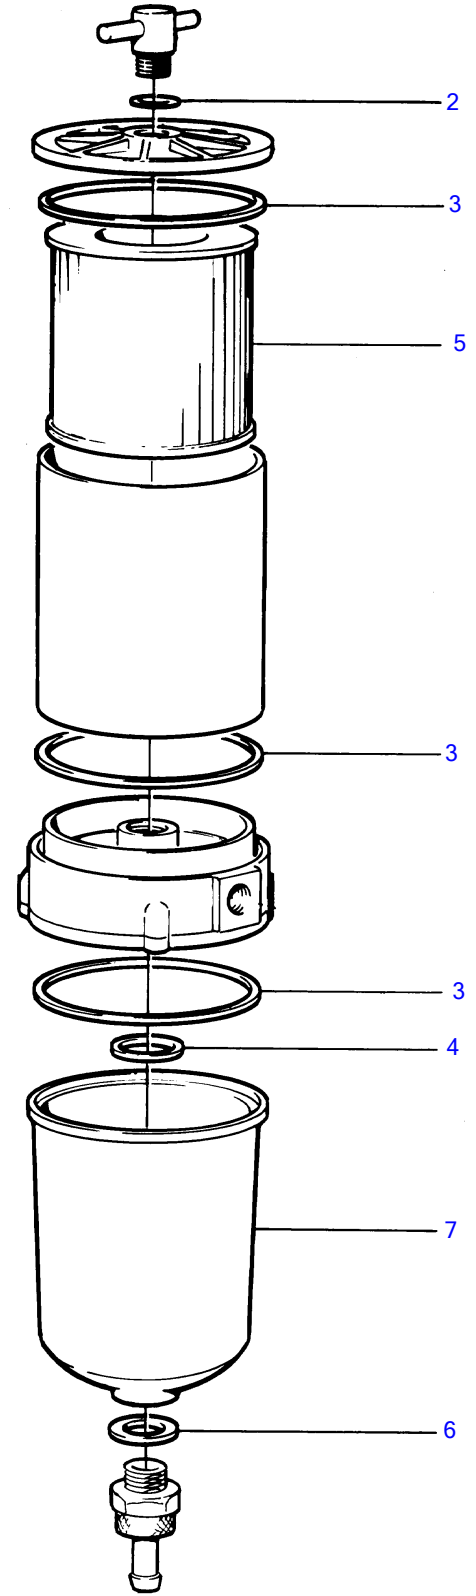

AQD70D, TAMD70D, TAMD70E

1

AQD70D, TAMD70D, TAMD70E

REF	PART NO.	QTY	DESCRIPTION	NOTES
1	848044	2	Fuel filter	
2	838505	2	• O-ring	
3	846719	6	• Gasket	
4	847523	2	• Gasket	
5	846734	2	• Insert	
6	838500	2	• Gasket	
7	848293	2	• Bowl	
8	(847524)	4	Ball valve	Obsolete part
9	(847525)	4	Plug	Obsolete part
10	(847526)	4	Nipple	Obsolete part