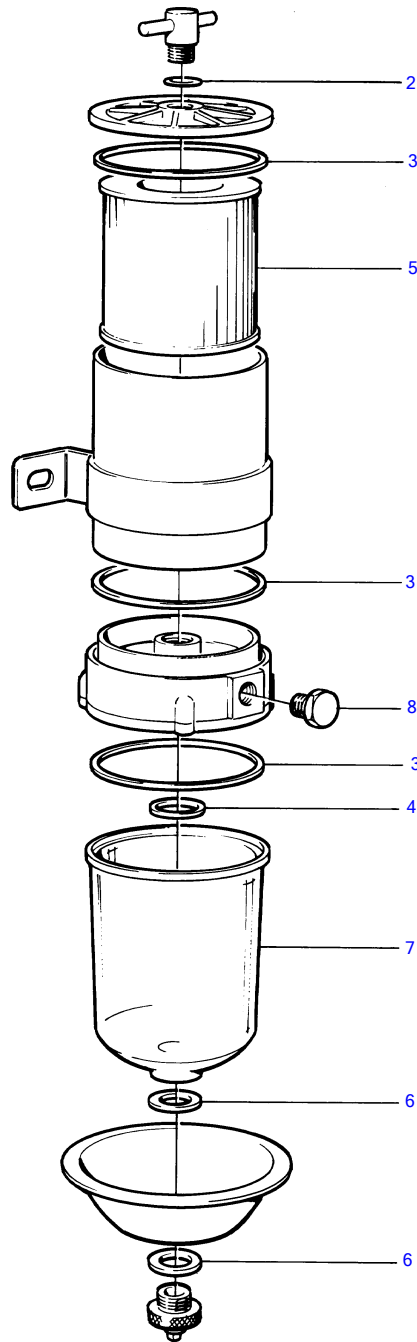

AQD70D, TAMD70D, TAMD70E

1

7311

AQD70D, TAMD70D, TAMD70E

REF	PART NO.	QTY	DESCRIPTION	SEE SEC.	NOTES
1	848044	1	Fuel filter		
2	838505	1	• O-ring		
3	846719	3	• Gasket		
4	847523	1	• Gasket		
5	846734	1	• Insert		
6	838500	2	• Gasket		
7	847522	1	• Glass bowl		Repl by 848293
				16941	
8	846620	2	Nipple		