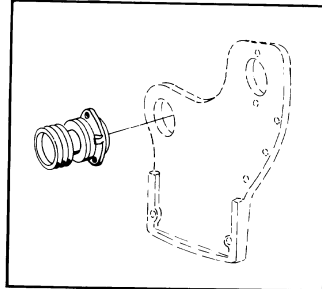

TAMD70D, TAMD70E

6787

TAMD70D, TAMD70E

REF	PART NO.	QTY	DESCRIPTION	NOTES
1		1		
2	847295	1	• Pulley	D=180mm, Obsolete part
3	821066	1	• Drive outlet	
4	821067	1	• • Bearing housing	
5	821068	1	• • Shaft	
6	11013	2	• • Ball bearing	
7	821072	1	• • Spacer sleeve	
8	958993	1	• • Sealing ring	
9	914533	1	• • Snap ring	
10	942406	2	• • Woodruff key	
11	955860	2	• • Hexagon nut	
12	942735	2	• • Tab washer	
13	820960	1	• Dog clutch	
14	821071	1	• Companion flange	
15	955513	4	• Hexagon screw	
16	820833	1	• Spacer	Obsolete part
17	940115	6	• Hexagon screw	
18	942336	6	• Spring washer	
19	925095	1	• O-ring	
20	420213	1	• Seal	