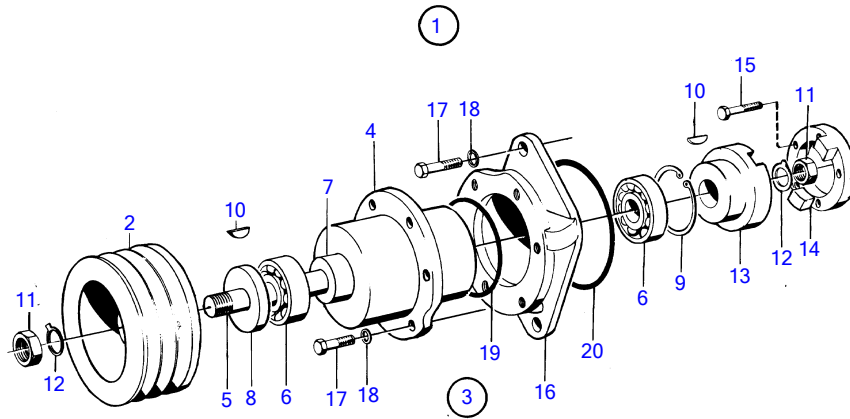

TAMD70D, TAMD70E

6787

TAMD70D, TAMD70E

REF	PART NO.	QTY	DESCRIPTION	NOTES
1		1		
2	847295	1	• Pulley	D=180mm, Obsolete part
3	821066	1	• Drive outlet	
4	821067	1	• • Bearing housing	
5	821068	1	• • Shaft	
6	11013	2	• • Ball bearing	
7	821072	1	• • Spacer sleeve	
8	958993	1	• • Sealing ring	
9	914533	1	• • Snap ring	
10	942406	2	• • Woodruff key	
11	955860	2	• • Hexagon nut	
12	942735	2	• • Tab washer	
13	820960	1	• Dog clutch	
14	821071	1	• Companion flange	
15	955513	4	• Hexagon screw	
16	820833	1	• Spacer	Obsolete part
17	940115	6	• Hexagon screw	
18	942336	6	• Spring washer	
19	925095	1	• O-ring	
20	420213	1	• Seal	