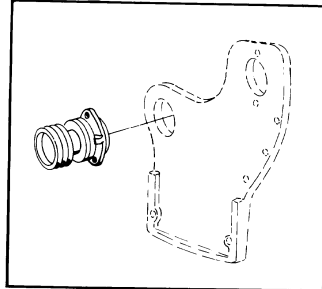

TAMD70D, TAMD70E

6787

TAMD70D, TAMD70E

REF	PART NO.	QTY	DESCRIPTION	NOTES
1		1		
2	821064	1	• Pulley	D=140mm, Obsolete part
3	821066	1	• Drive outlet	
4	821067	1	• • Bearing housing	
5	821068	1	• • Shaft	
6	11013	2	• • Ball bearing	
7	821072	1	• • Spacer sleeve	
8	958993	1	• • Sealing ring	
9	914533	1	• • Snap ring	
10	942406	2	• • Woodruff key	
11	955860	2	• • Hexagon nut	
12	942735	2	• • Tab washer	
13	820960	1	• Dog clutch	
14	821071	1	• Companion flange	
15	955513	4	• Hexagon screw	
16	820833	1	• Spacer	Obsolete part
17	940115	6	• Hexagon screw	
18	942336	6	• Spring washer	
19	925095	1	• O-ring	
20	420213	1	• Seal	