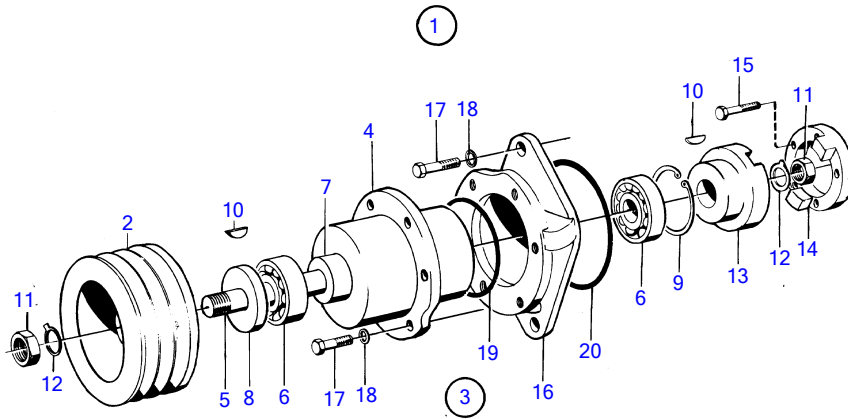

TAMD70D, TAMD70E

6787

TAMD70D, TAMD70E

REF	PART NO.	QTY	DESCRIPTION	NOTES
1		1		
2	821064	1	• Pulley	D=140mm, Obsolete part
3	821066	1	• Drive outlet	
4	821067	1	• • Bearing housing	
5	821068	1	• • Shaft	
6	11013	2	• • Ball bearing	
7	821072	1	• • Spacer sleeve	
8	958993	1	• • Sealing ring	
9	914533	1	• • Snap ring	
10	942406	2	• • Woodruff key	
11	955860	2	• • Hexagon nut	
12	942735	2	• • Tab washer	
13	820960	1	• Dog clutch	
14	821071	1	• Companion flange	
15	955513	4	• Hexagon screw	
16	820833	1	• Spacer	Obsolete part
17	940115	6	• Hexagon screw	
18	942336	6	• Spring washer	
19	925095	1	• O-ring	
20	420213	1	• Seal	