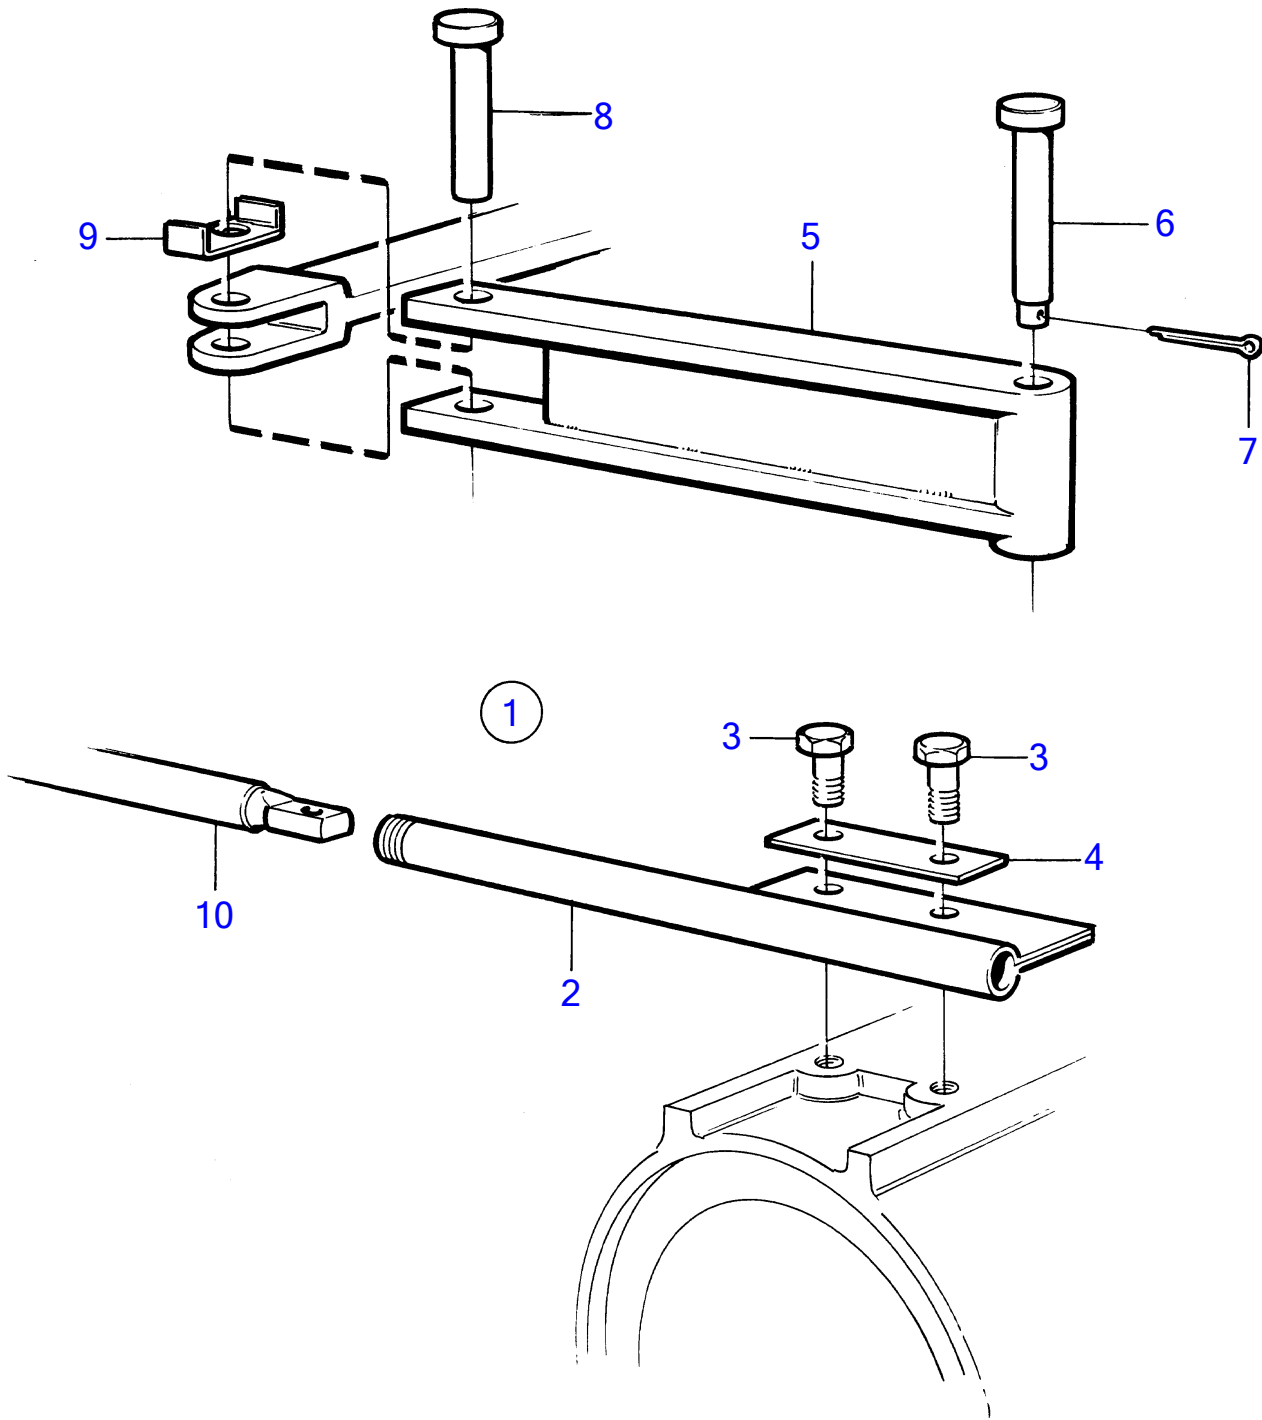

AD31L-A, AD31P-A, AD41L-A, AD41P-A, D41L-A

10693

AD31L-A, AD31P-A, AD41L-A, AD41P-A, D41L-A

REF	PART NO.	QTY	DESCRIPTION	SEE SEC.	NOTES
1	872388	1	Steering cable attac		
2	1140568	1	• Pipe		
3	970971	2	• Hexagon screw		
4	872311	1	• Tab washer		
5	1140567	1	• Link rod		
6	1140566	1	• Bolt		
7	944149	1	• Split pin		
8	1140565	1	• Bolt		Obsolete part
9	1140579	1	• Lock washer		
10		1	Steering cable	225	