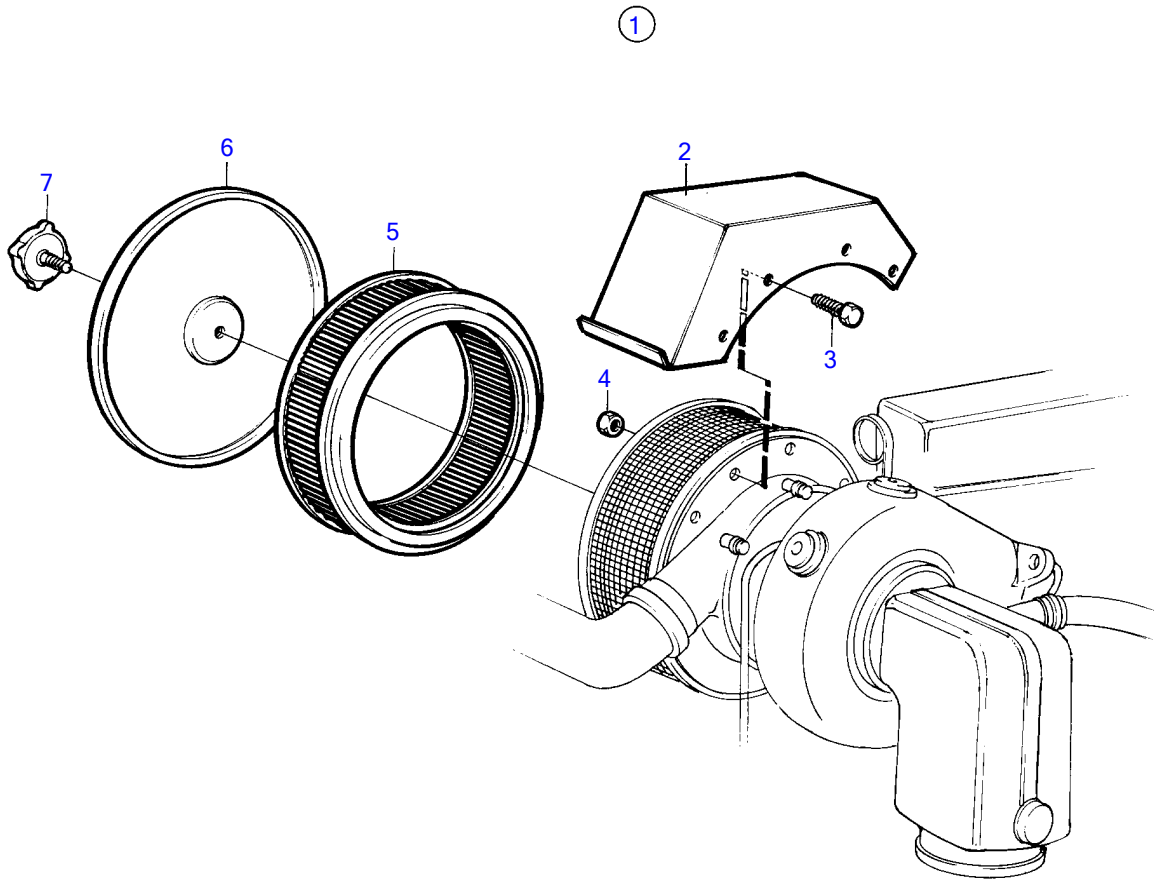

AD31L-A, AD31P-A, AD41L-A, AD41P-A, D41L-A, TAMD31L-A, TAMD31M-A, TAMD31P-A, TAMD31S-A, TAMD41H-A, TAMD41H-B, TAMD41P-A, TAMD41L-A, TAMD41M-A, TMD31L-A, TMD41L-A

10228

AD31L-A, AD31P-A, AD41L-A, AD41P-A, D41L-A, TAMD31L-A, TAMD31M-A, TAMD31P-A, TAMD31S-A, TAMD41H-A, TAMD41H-B, TAMD41P-A, TAMD41L-A, TAMD41M-A, TMD31L-A, TMD41L-A

REF	PART NO.	QTY	DESCRIPTION	NOTES
1	(859563)	1	Drip protection	Only for air filter 861434., Obsolete part
2	859562	1	• Drip protection	
3	945358	4	• Flange screw	
4	945407	4	• Flange nut	
5	858488	1	Air filter insert	
6		1	Lock	
7	859729	1	Knob	