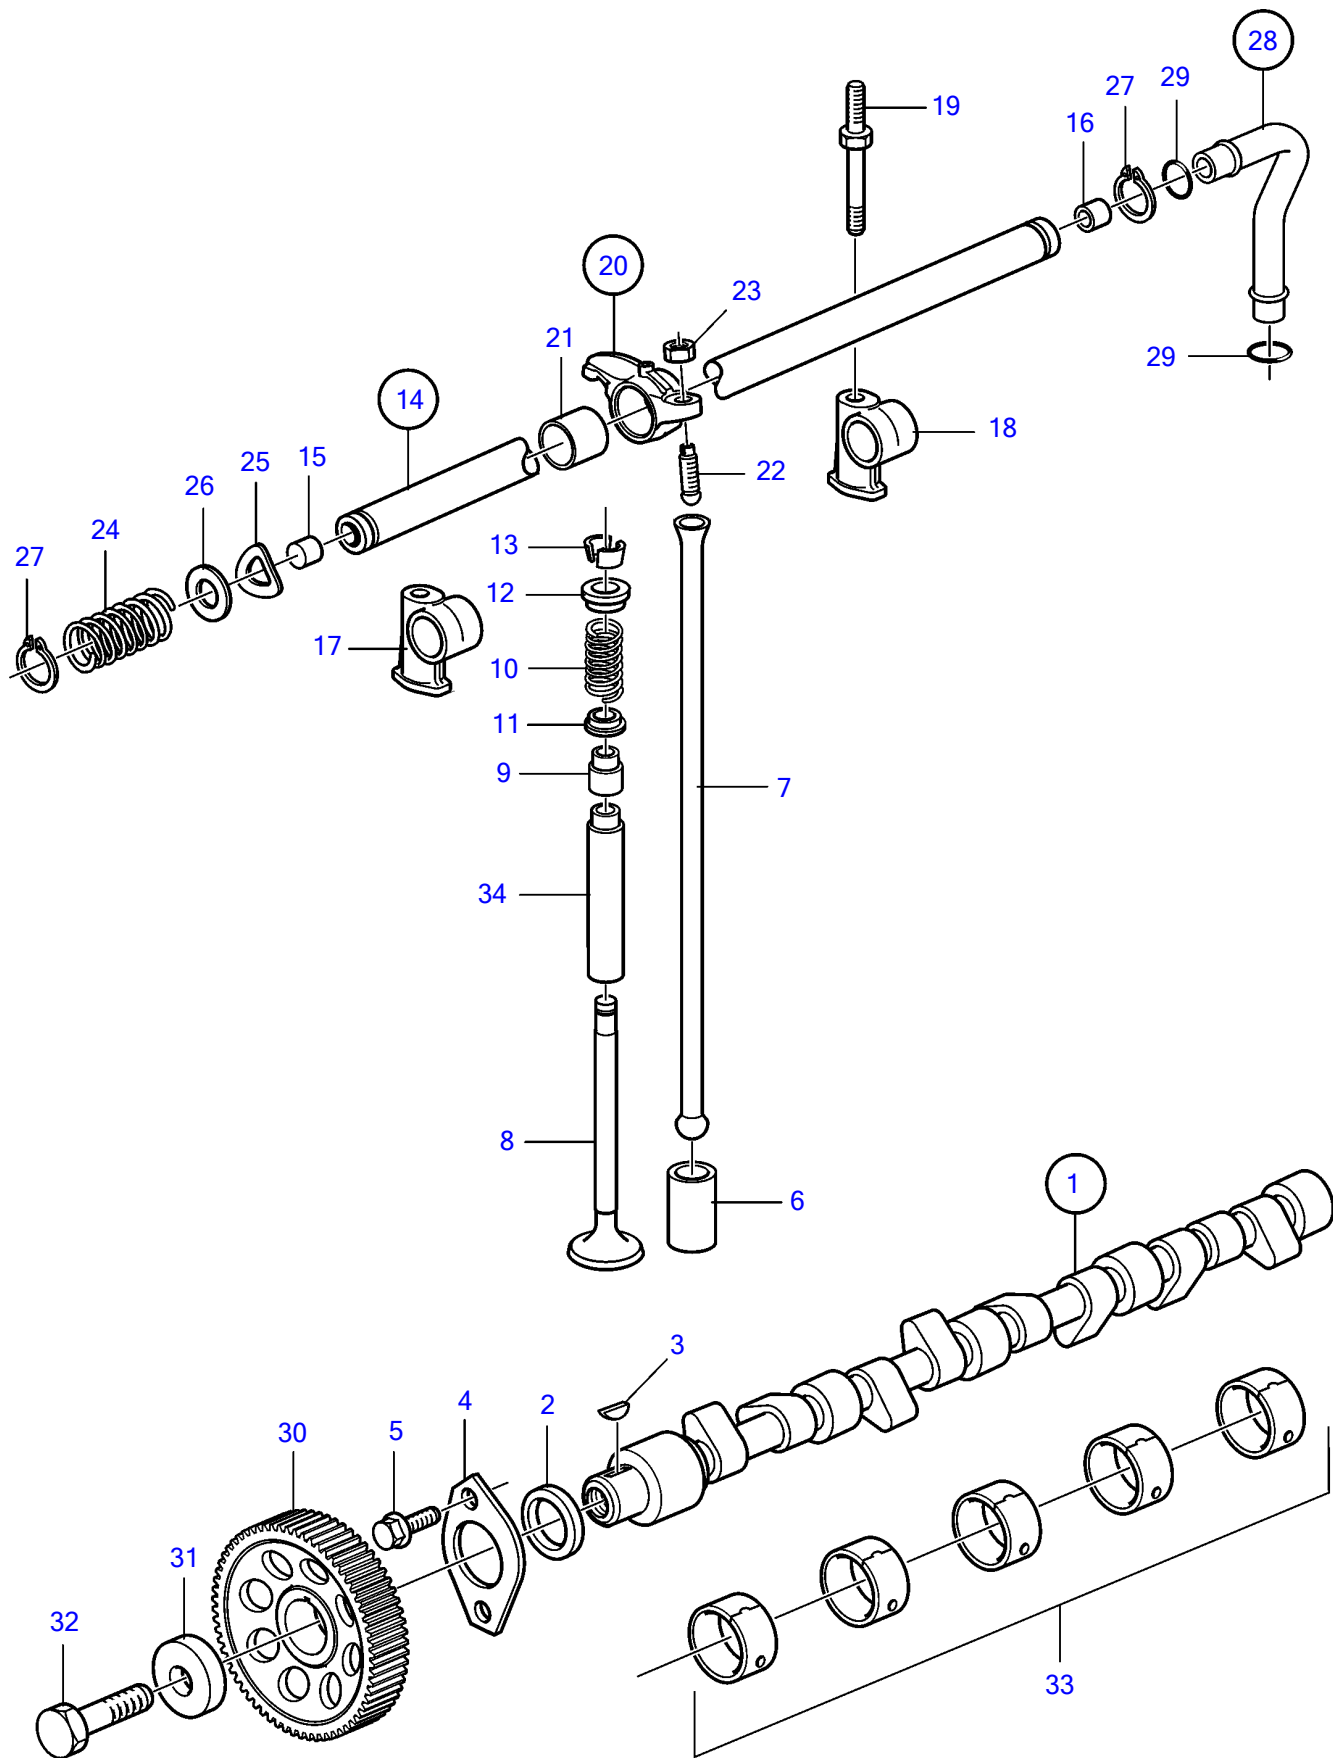

AD31L-A, AD31P-A, TAMD31L-A, TAMD31M-A, TAMD31P-A, TAMD31S-A, TMD31L-A

AD31L-A, AD31P-A, TAMD31L-A, TAMD31M-A, TAMD31P-A, TAMD31S-A, TMD31L-A

REF	PART NO.	QTY	DESCRIPTION	SEE SEC.	NOTES
1	861201	1	Camshaft		
2	1542221	1	• Spacer washer		
3	910116	1	• Woodruff key		
4	838992	1	Thrust washer		
5	946440	2	Flange screw		
6	1542208	8	Valve tappet		
7	838636	8	Push rod		
8	838638	4	Exhaust valve, exhaust		
	838637	4	Inlet valve, intake		
9	859171	8	Valve stem seal		
10	1545198	8	Valve spring		
11	1332137	8	Valve spring washer		
12	838639	8	Washer		
13	1677875	16	Valve collet		
14	838641	1	Rocker arm shaft		
15	955083	1	• Cap plug		
16	840444	1	• Sleeve		
17	838726	1	Adapter		
18	838647	3	Bearing bracket		
19	838732	4	Stud		
20	3581128	4	Rocker arm, exhaust		No 1,3,5,7
	3581129	4	Rocker arm, intake		No 2,4,6,8
21	418297	4	• Bushing		
22	3581121	4	• Ball stud		
23	921781	4	• Hexagon nut		
24	411139	3	Compression spring		
25	840686	2	Spring washer		
26	400722	2	Shim		
27	914456	2	Snap ring		
28	860686	1	Tube		
29	969198	2	• O-ring		
30	1542034	1	Gear		
31	1542223	1	Washer		
32	965193	1	Flange screw		
33	1542067	5	Camshaft bushing	1666	
34	3582561	8	Valve guide	1664	

7742700-21-1673

18173

Upd:2011-09-28