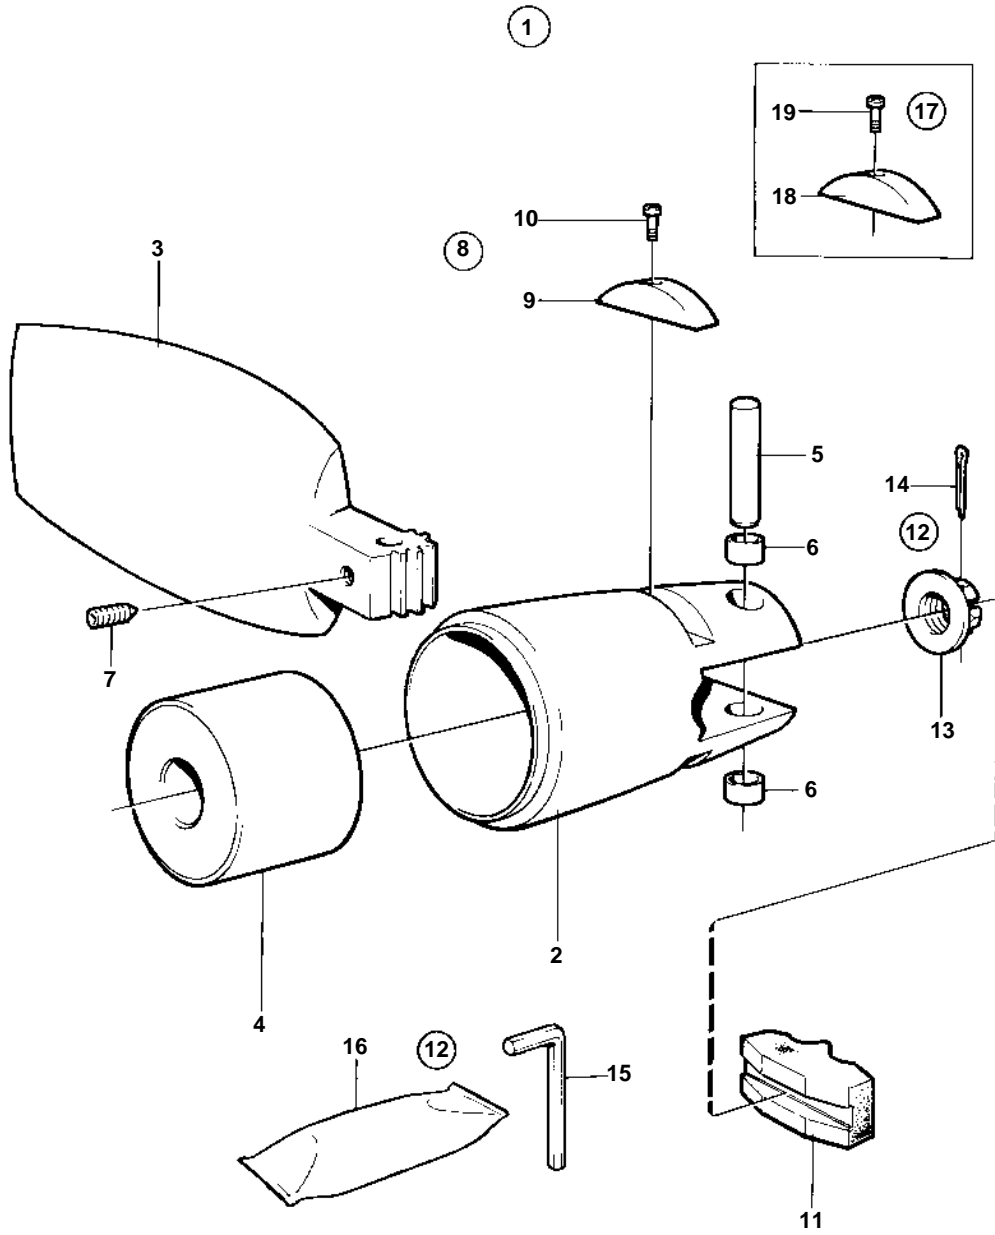

COMMON

9854

**COMMON**

REF	PART NO.	QTY	DESCRIPTION	NOTES
1	853814	1	Propeller, 17X15	2003T,2003TB REPL BY 872602
2		1	· PROPELLER HUB	
3	853815	1	· Propeller blade kit	
4		1	· BUSHING	
5	839511	2	· Shaft	
6	852153	4	· Bushing	WITH FLANGE.
7	946847	2	· Screw	
8	852018	1	· Zinc anode kit	
9		2	· · ZINC ANOD	
10	963677	2	· · Screw	
11	850855	1	· Absorber	
12	852492	1		
13	852044	1	· · Castle nut	
14	949807	1	· · Cotter pin	
15	914672	1	· · Allen wrench	
16	828250	1	· · Grease	
17	853430	1	Anode kit	TO BE USED IN FRESH-WATER
18		2	· MAGNESIUM ANODE	
19	963677	2	· Screw	