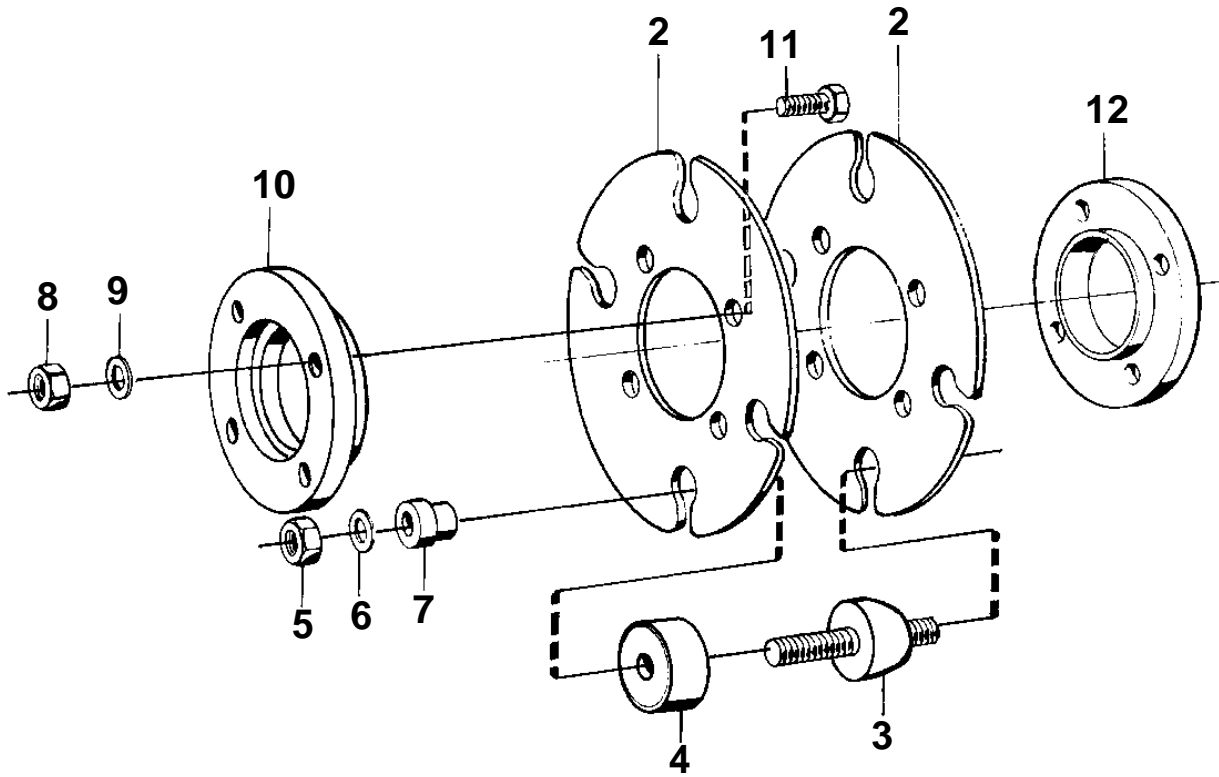

1

3946

2001,2001B,2002,2002B,2002D,2003,2003B,2003D,2003T,2003TB

REF	PART NO.	QTY	DESCRIPTION	NOTES
1	833626	1	Companion flange	2001,2001B,2002,2002B,2002D,2003,2003B,2003D
2	803125	2	· Friction disc	
3	803762	4	· Rubber cushion	
4	803748	4	· Protecting casing	
5	955850	8	· Nut	
6	940280	8	· Spring washer	
7	802976	8	· Washer	
8	955783	4	· Nut	
9	941908	4	· Spring washer	
10	827935	1	· Guide ring	
11	970947	4	· Screw	L = 25 MM
	955319	4	· Screw	L = 35 MM
12	803029	1	· Guide ring	