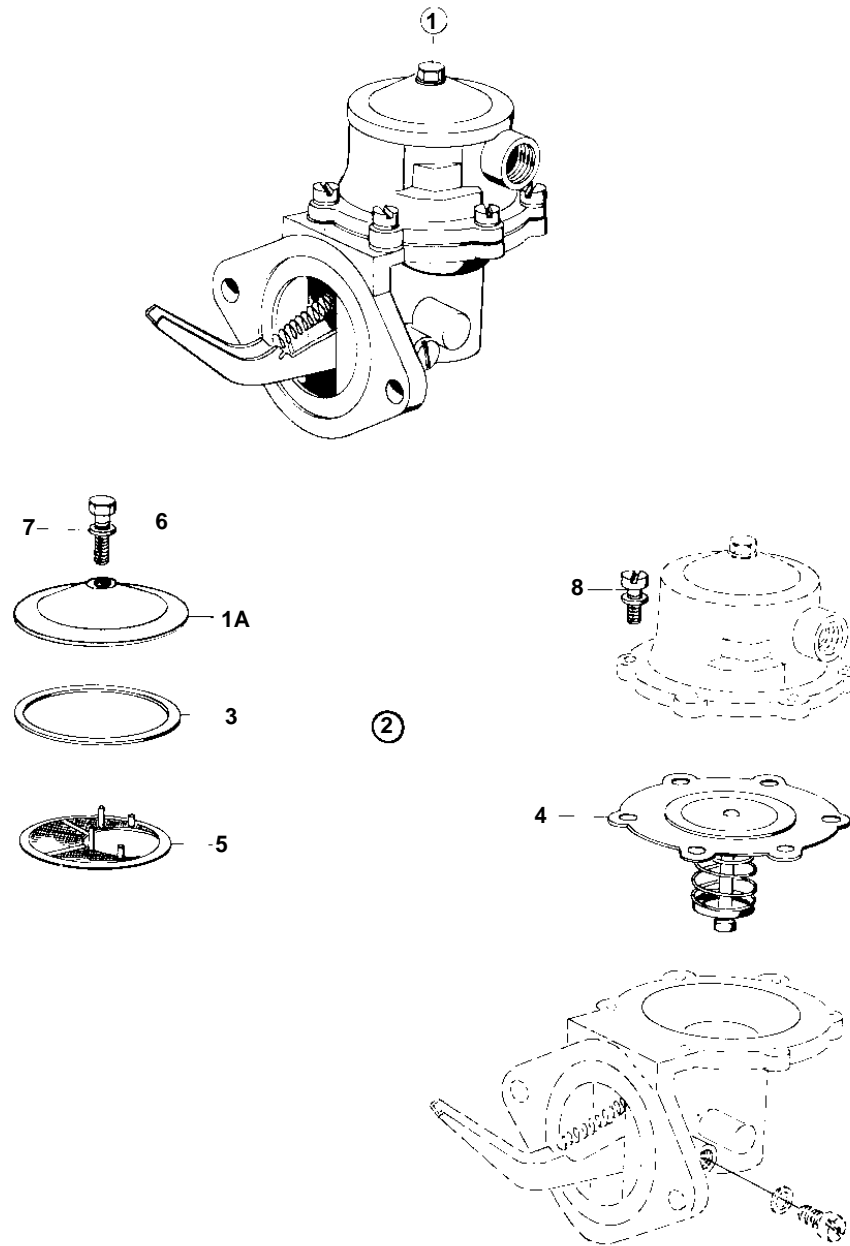

COMMON

9003

COMMON

REF	PART NO.	QTY	DESCRIPTION		NOTES
1	833323	1	Fuel pump		
1A	418947	1	· Cover		
2	834255	1	· Repair kit		
3	418948	1	· · Gasket	IK	
4		1	· · DIAPHRAGM	IK	
5		1	· · STRAINER	IK	
6		1	· · SCREW	IK	
7	15521	1	· · Gasket	IK	
8	956076	3	· · Screw	IK	6EA SCREW 956076 INCLUDED IN COMPLETE FUEL PUMP 833323
		?	· OTHER COMPONENTS		