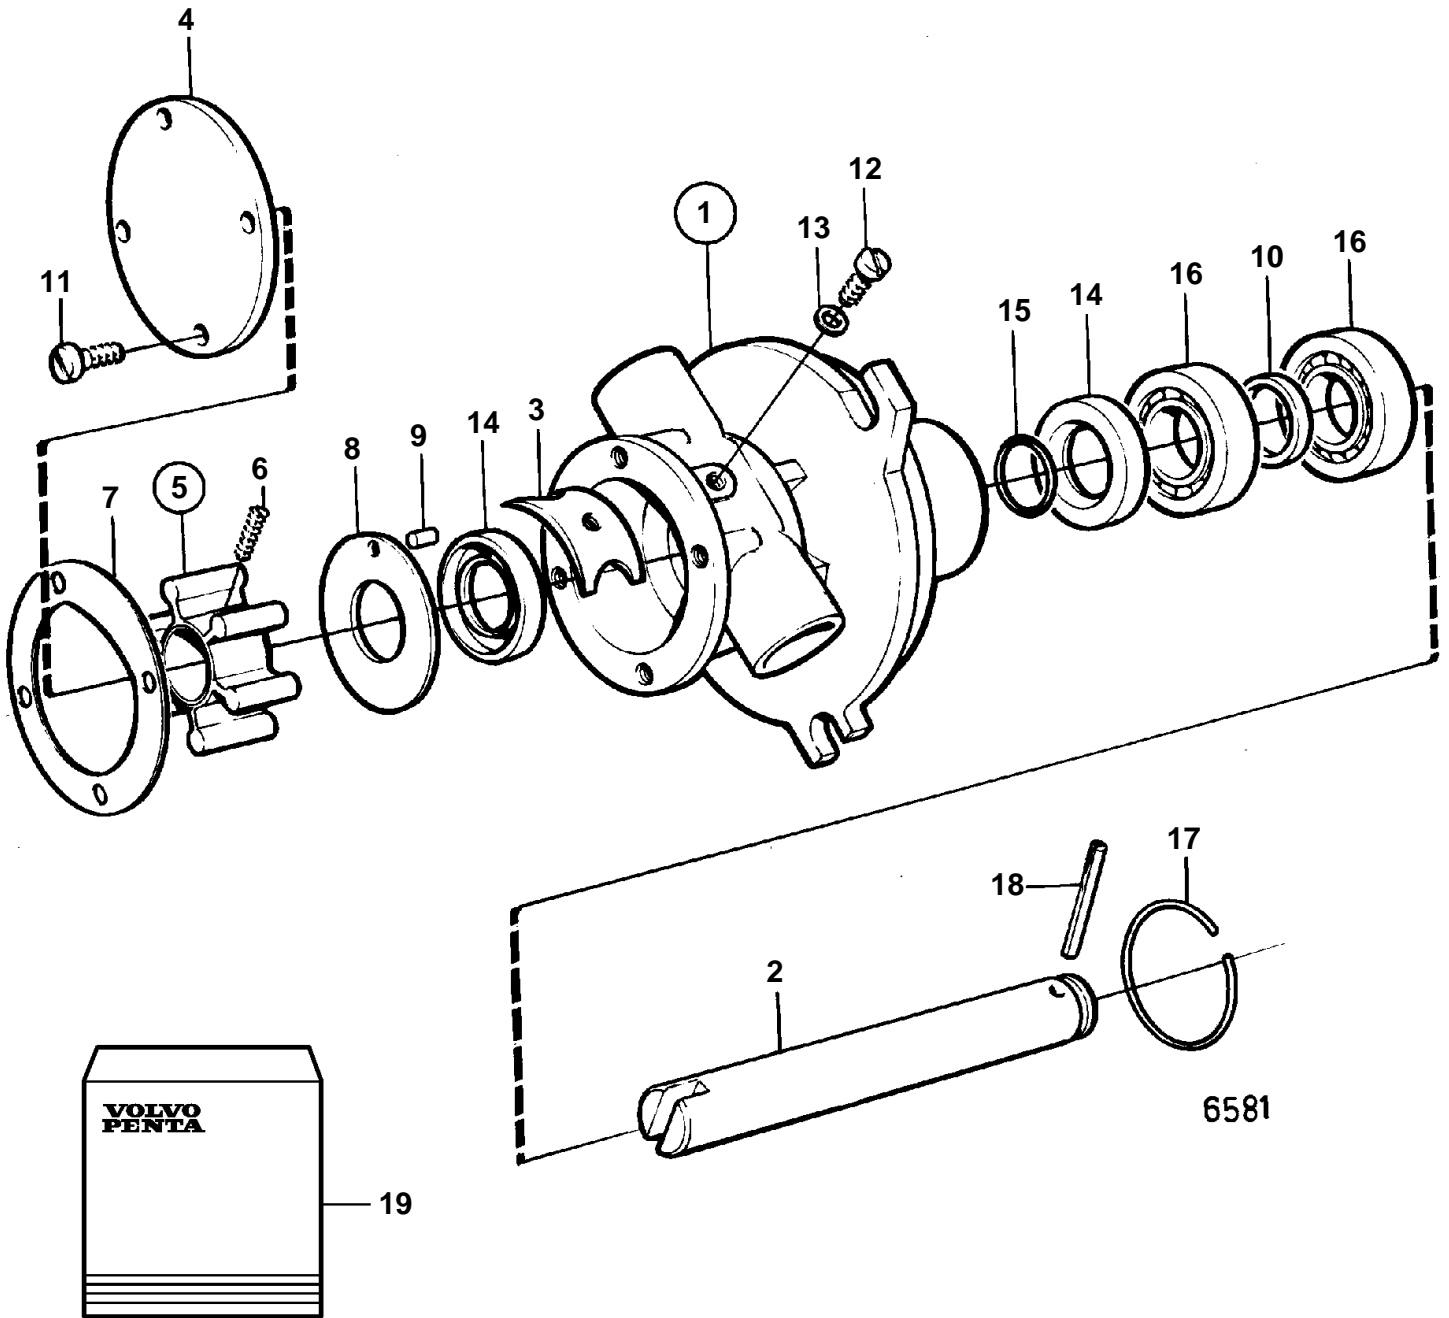

2001,2001B,2001AG,BG,2002,2002B,D,2002AG,BG,2003,2003B,D,2003AG,BG

2001,2001B,2001AG,BG,2002,2002B,D,2002AG,BG,2003,2003B,D,2003AG,BG

REF	PART NO.	QTY	DESCRIPTION	NOTES
1	861009	1	Water pump	2003D
2	840773	1	· Shaft	IK
3	833416	1	· Pump cam	IK
4		1	· COVER	IK
5	875583	1	· Impeller kit	
		1	· · IMPELLER	IK
6	803730	1	· · Screw	IK
7	833994	1	· · Gasket	IK
8	840771	1	· Wear washer	IK
9	826239	1	· Lock pin	
10	840772	1	· Spacer washer	IK
11	840384	4	· Screw	IK
12	804693	1	· Screw	IK
13	18669	1	· Gasket	IK
14	833996	2	· Sealing ring	IK
15	925055	1	· O-ring	IK
16	181717	2	· Ball bearing	IK
17	914515	1	· Lock ring	IK
18	973639	1	· Spring pin, SPRING PIN	IK
19	876584	1	Overhaul kit	SEE GROUP 10A