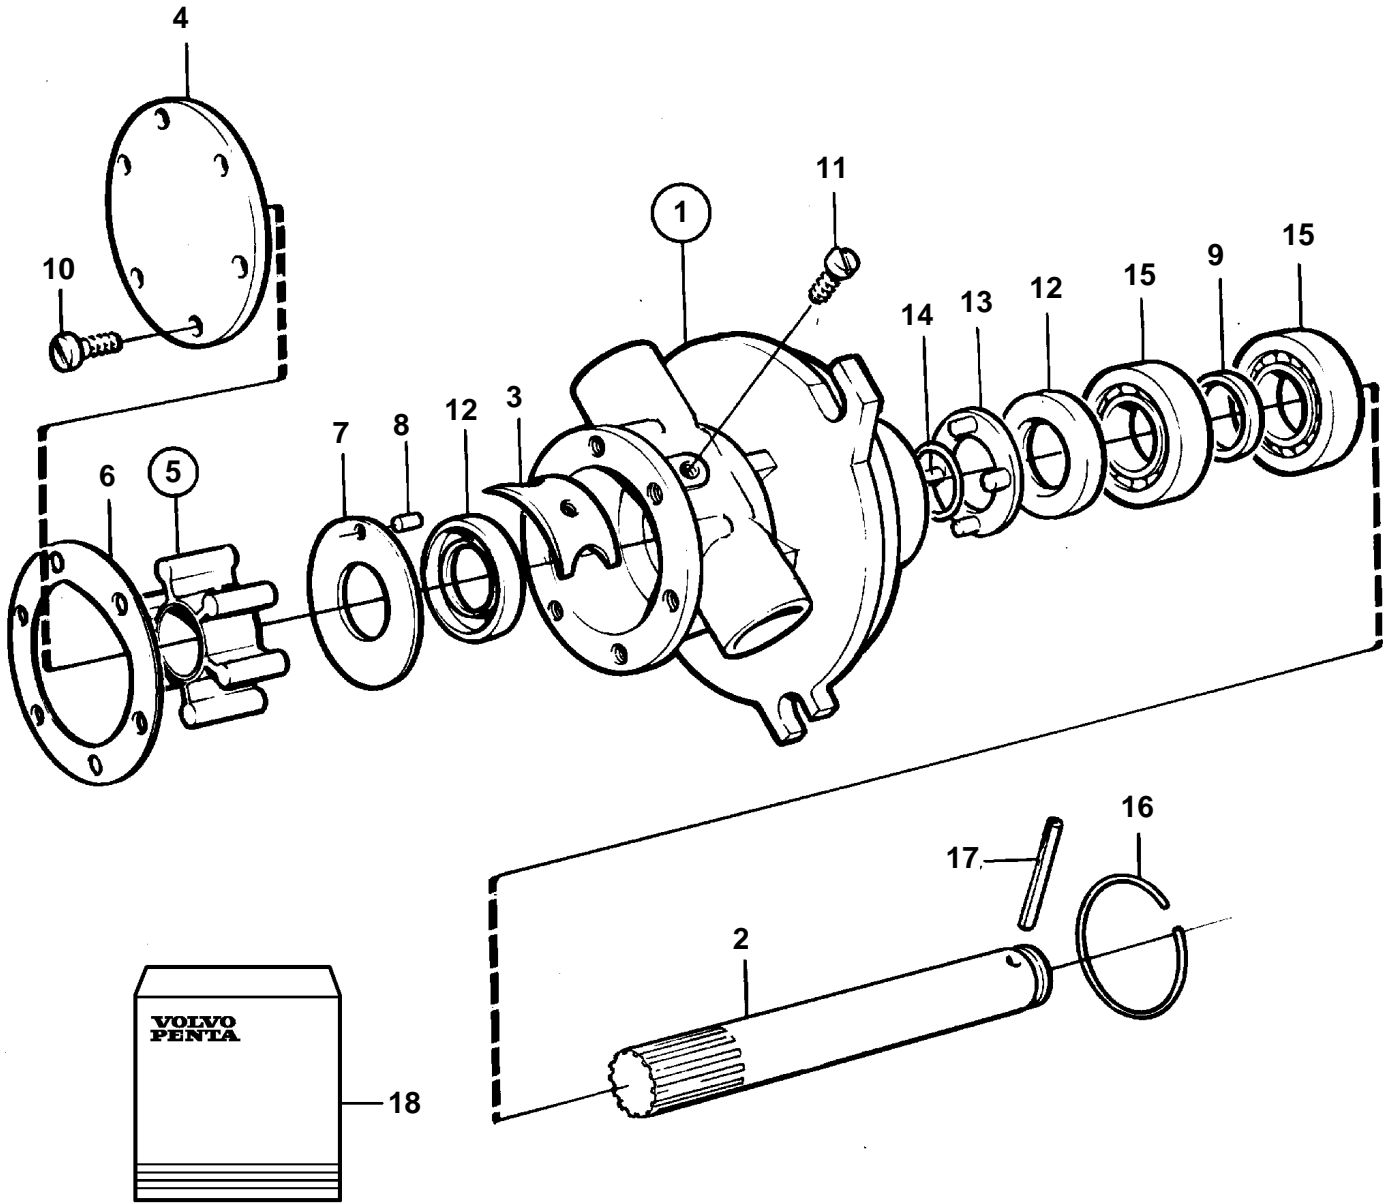

2003T,2003TB,2003SOLAS,2003B-SOLAS,2003TB-SOLAS

7506

2003T,2003TB,2003SOLAS,2003B-SOLAS,2003TB-SOLAS

REF	PART NO.	QTY	DESCRIPTION		NOTES
1	858408	1	Sea water pump		2003SOLAS,2003B-SOLAS, 2003TB-SOLAS
2	858415	1	· Shaft	IK	
3	834522	1	· Cam	IK	
4	817824	1	· End cover	IK	
5	876555	1	· Impeller kit		(876287). PLASTIC IMPELLER REPLACED BY RUBBER IMPELLER.
		1	· · IMPELLER		
6	860921	1	· · Gasket		
7		1	· WEAR PLATE	IK	
8	826239	1	· Lock pin	IK	
9	826675	1	· Spacer sleeve	IK	
10	840384	6	· Screw	IK	
11	834525	1	· Screw	IK	
12	827247	1	· Sealing ring	IK	
13	844580	1	· Support washer	IK	
14	960166	1	· O-ring	IK	
15	11010	2	· Ball bearing	IK	
16	914523	1	· Lock ring	IK	
17	973639	1	· Spring pin	IK	
18	876060	1	Overhaul kit		SEE GROUP 10A