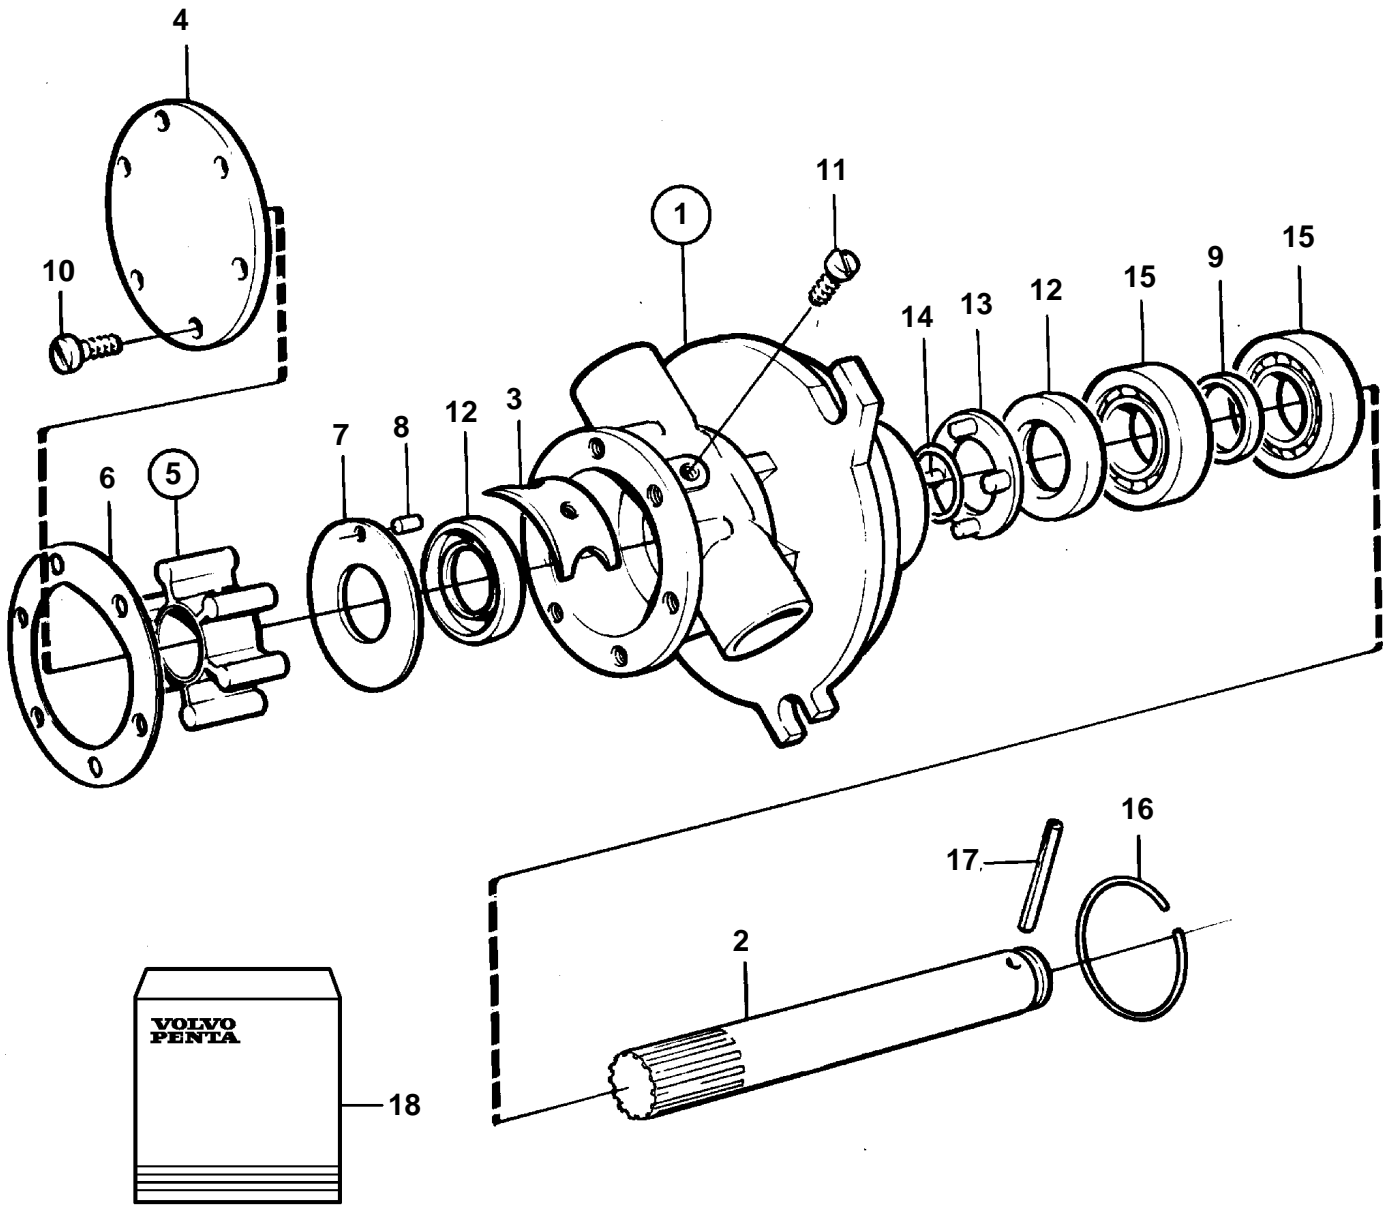

2003T,2003TB,2003SOLAS,2003B-SOLAS,2003TB-SOLAS

2003T,2003TB,2003SOLAS,2003B-SOLAS,2003TB-SOLAS

REF	PART NO.	QTY	DESCRIPTION		SEE SEC.	NOTES
1	858150	1	Sea water pump			2003T,2003TB
2	858415	1	· Shaft	IK		
3	834522	1	· Cam	IK		
4	817824	1	· End cover	IK		
5	875811	1	· Impeller kit			
			· Bulletin P-26-6-2		P-26-6-2-EN	Impeller kits
5		1	· · IMPELLER			
6	826244	1	· · Gasket			
7		1	· WEAR PLATE	IK		
8	826239	1	· Lock pin	IK		
9	826675	1	· Spacer sleeve	IK		
10	840384	6	· Screw	IK		
11	834525	1	· Screw	IK		
12	827247	2	· Sealing ring	IK		
13	844580	1	· Support washer	IK		
14	960166	1	· O-ring	IK		
15	11010	2	· Ball bearing	IK		
16	914523	1	· Lock ring	IK		
17	973639	1	· Spring pin	IK		
18	876060	1	Overhaul kit			SEE GROUP 10A